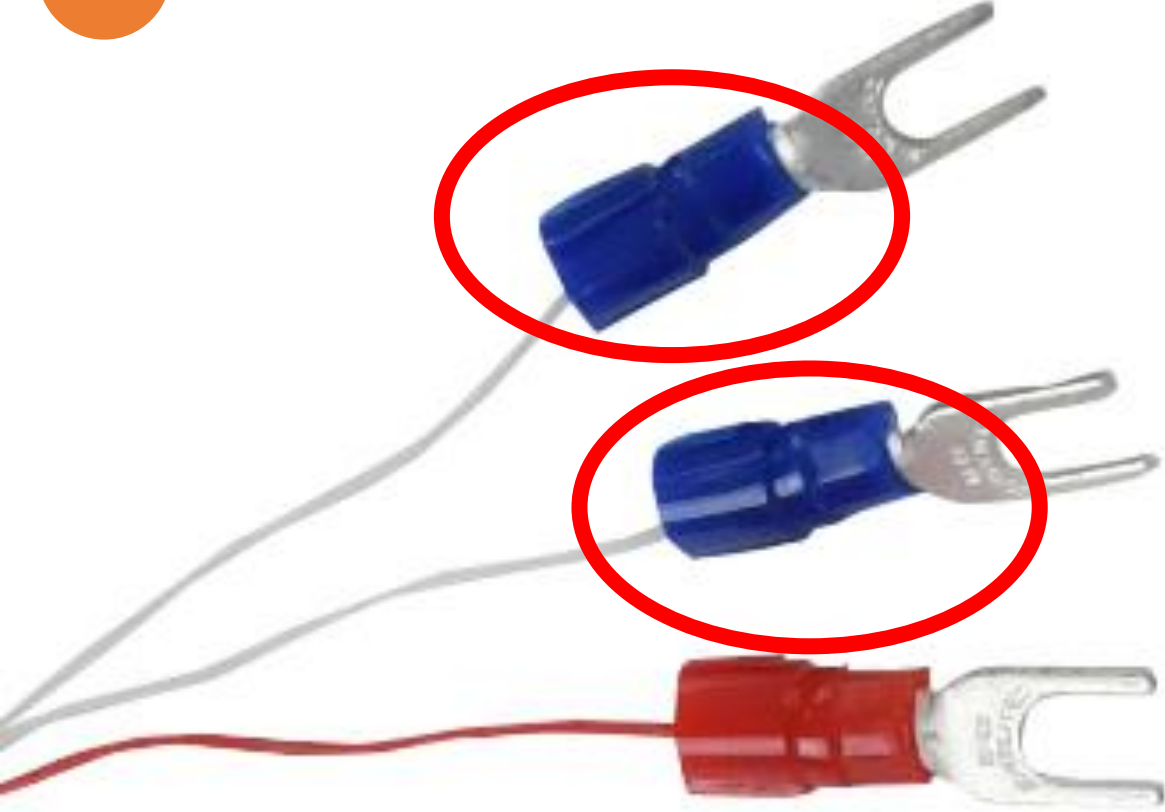

# 変更部分 (2021.0719~)

旧

新

被覆部分の色が青から白に変更となります。 ※性能に違いはございません。  
次回納入分よりとなります。申し訳ございませんが何卒宜しくお願い申し上げます。