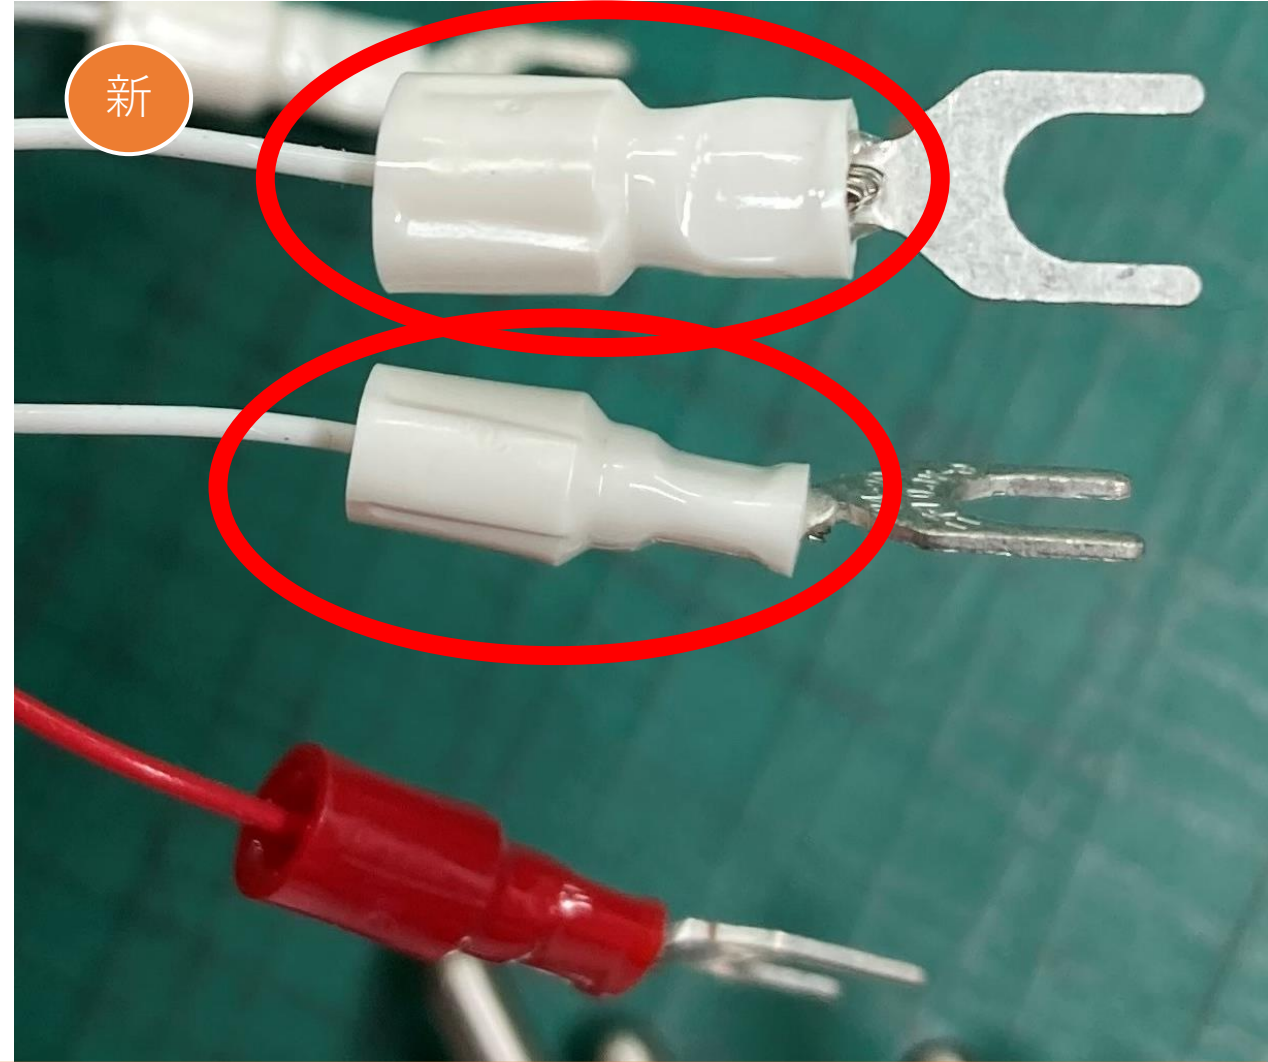

# 変更部分 (2021.0719~)

旧

新

被覆部分の色が青から白に変更となります。 ※性能に違いはございません。  
次回納入分よりとなります。申し訳ございませんが何卒宜しくお願い申し上げます。