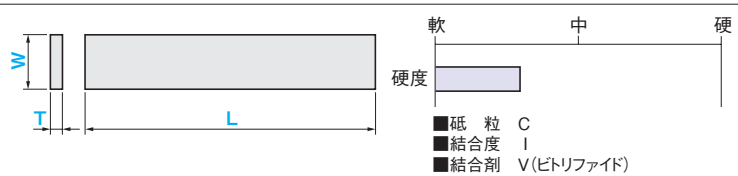

# シャイナー砥石

■砥粒 C  
■結合度 I  
■結合剤 V(ビトリファイド)

型番	全長 L	幅 W	厚さ T	粒度 (#)	¥単価 1~9本
SHN-EG	100	25	12	200	2,080
				320	2,390
				400	2,460
				600	2,500
SHN-DB	100	25	12	—	2,730

**Delivery 出荷日** 5 日目発送

**Price 価格**