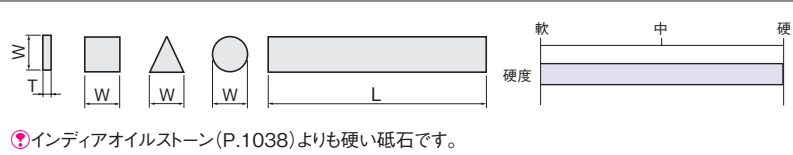

# ルビー砥石

◎インディアオイルストーン(P.1038)よりも硬い砥石です。

型番	形状	タイプ	粒度 (#)	全長 L	幅 W	厚さ T	¥単価 1~9本	
							#1500 (細目)	#800 (中目)
RUBS1	□ T 平	A	1500 (細目)	100	6	3	5,980	6,120
							9,130	7,740
							14,400	12,510
							19,890	19,890
RUBS2	□ W 角	B	800 (中目)	100	8	—	10,030	8,990
							10,260	10,110
							7,420	6,370
							10,240	9,800
RUBS3	△ W 三角	A	800 (中目)	100	φ 2	—	1,930	—
							2,700	—
							7,110	7,290
							7,510	7,140
RUBS4	○ W 丸	B	800 (中目)	100	φ 3	—	—	—
							—	—
							—	—
							—	—