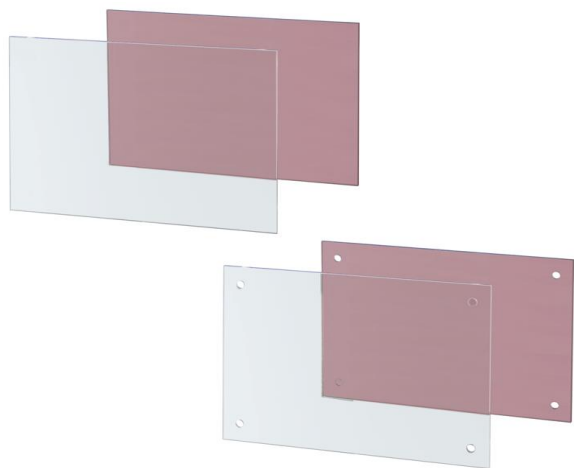

MISUMI
FRAMES

新バージョン(V1.3.0.2)
更新内容ご説明資料

既存品に比べ安価に利用できる
筐体専用樹脂プレートがFramesで選べるようになりました！

■ 対象ラインアップ

- ① PETプレート ([商品ページ](#))
- ② アクリルプレート ([商品ページ](#))
- ③ ポリカーボネートプレート ([商品ページ](#))

■ 商品特長

- 厚みのラインアップは、3mm と 5mm になります
- 既存品に比べ、板厚公差が大きくなっております
板厚3mm (既存品 : ± 0.5 本商品 : ± 0.7) 板厚5mm (既存品 : ± 0.5 本商品 : ± 0.7)
- 透明色/ブラウンスモーク色/制電透明色 のみの取り扱いとなります

【新商品】筐体専用樹脂プレート) 選定方法

画面左上の「筐体専用プレート」アイコンが目印です！

**【環境設定】 > 【デフォルト部品】 より設定いただく事で、
簡単に筐体専用樹脂プレートをお選びいただけます！**