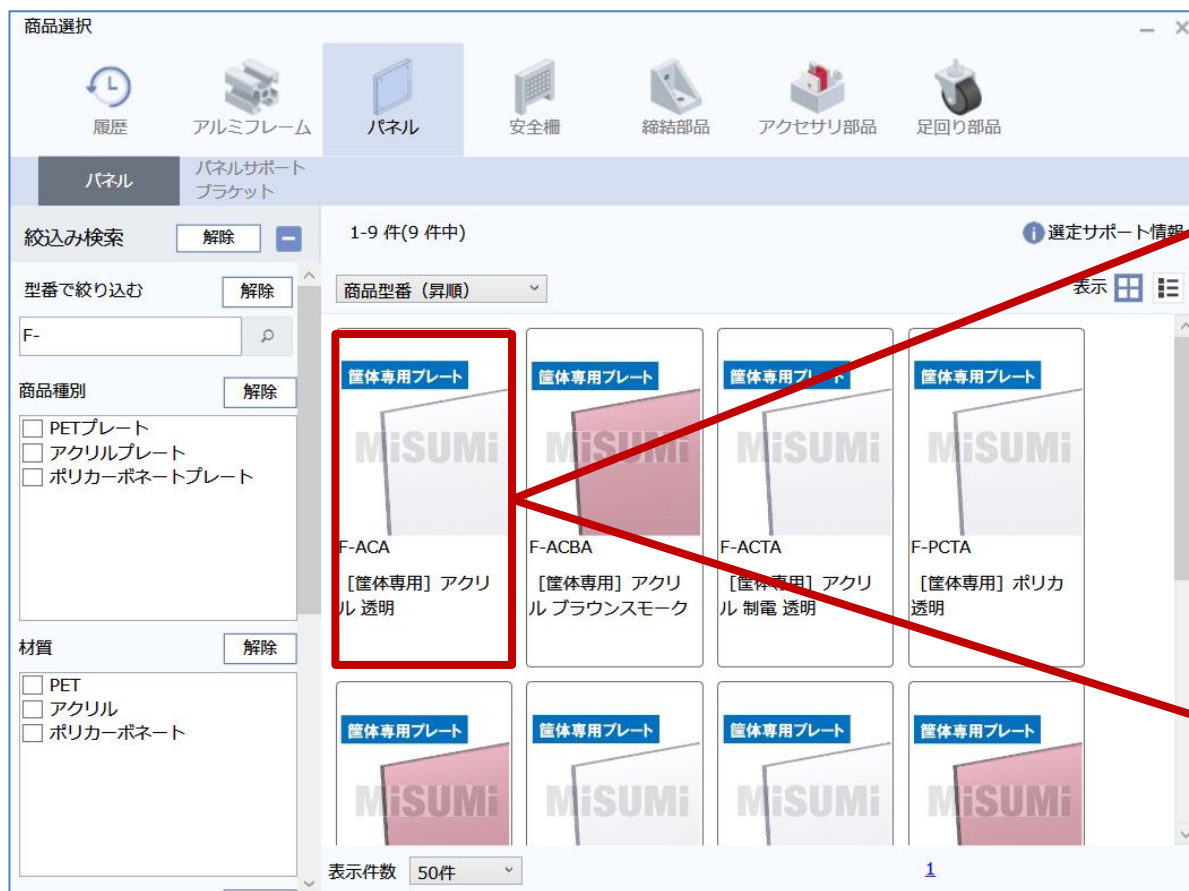

MISUMI
FRAMES

新バージョン(V1.3.0.2)
更新内容ご説明資料

既存品に比べ安価に利用できる
筐体専用樹脂プレートがFramesで選べるようになりました！

■ 対象ラインアップ

- ① PETプレート ([商品ページ](#))
- ② アクリルプレート ([商品ページ](#))
- ③ ポリカーボネートプレート ([商品ページ](#))

■ 商品特長

- 厚みのラインアップは、3mm と 5mm になります
- 既存品に比べ、板厚公差が大きくなっております
板厚3mm (既存品 : ± 0.5 本商品 : ± 0.7) 板厚5mm (既存品 : ± 0.5 本商品 : ± 0.7)
- 透明色/ブラウンスモーク色/制電透明色 のみの取り扱いとなります

【新商品】筐体専用樹脂プレート) 選定方法

画面左上の「筐体専用プレート」アイコンが目印です！

**【環境設定】 > 【デフォルト部品】 より設定いただく事で、
簡単に筐体専用樹脂プレートをお選びいただけます！**