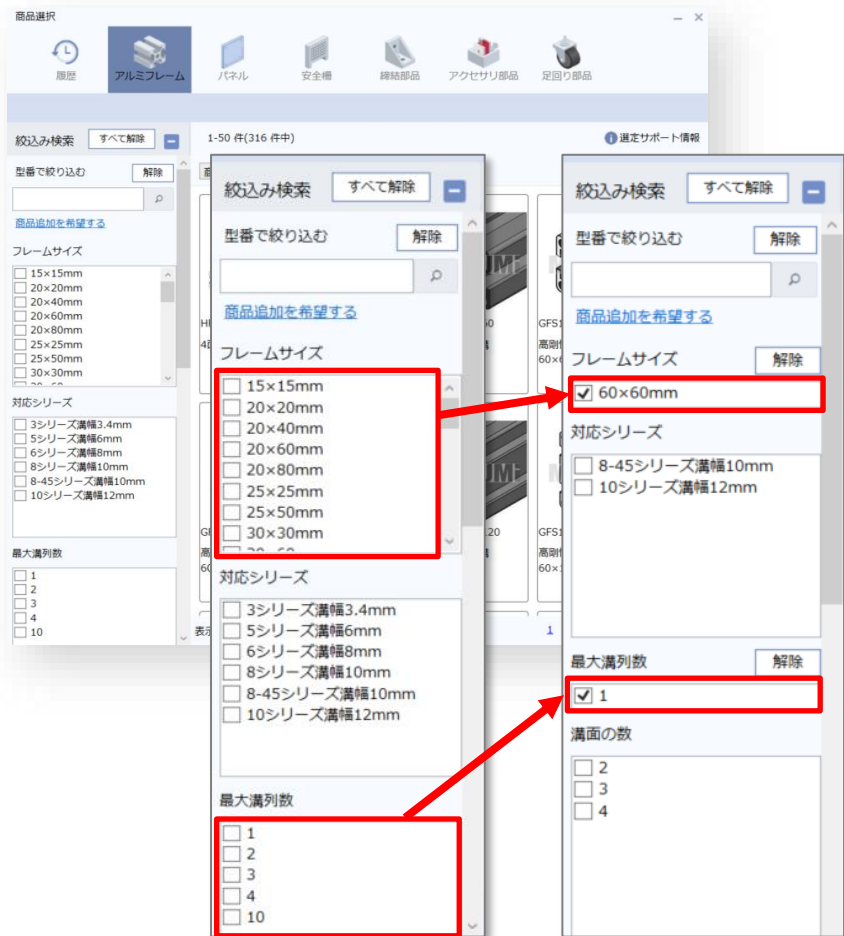

MISUMI
FRAMES

新バージョン(V10.6.2.0)
更新内容ご説明資料

今回、以下の内容がアップデートされました！

【更新内容①】 安全柵アクセサリ品の追加

- ・安全スイッチの商品追加（非接触タイプに加え、接触タイプの商品拡充）
- ・スイッチボックスを新たに追加

【更新内容②】 各種UI改善

- ・商品選択画面の改善
- ・見積導線の改善

【更新内容①】安全柵アクセサリ品の追加

“安全スイッチ接触タイプ” “スイッチボックス”を追加しました

積層信号灯

安全柵用配線ラック

安全スイッチ
非接触タイプ

安全スイッチ
接触タイプ

スイッチボックス

インターロックプラグ

支えフレームセット

アンカーボルト

【更新内容②】 各種UI改善

商品選択画面

絞り込み検索を行うと、
該当の絞り込み条件が折り置れます

見積導線

部品表から見積画面に遷移する際に
見積もり方法を添えたポップアップを追加しました