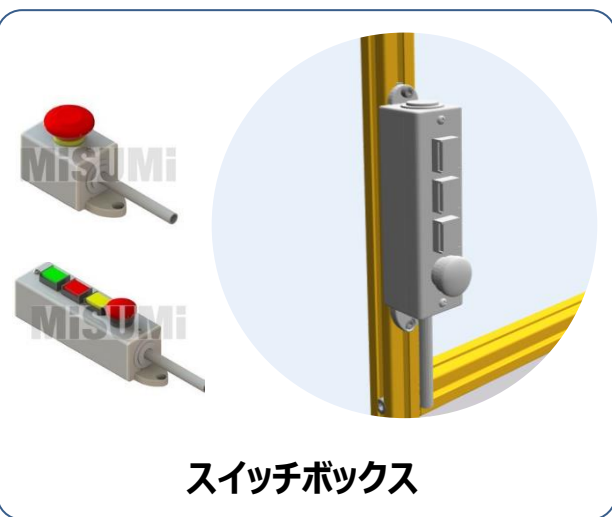

MISUMI
FRAMES

新バージョン(V10.6.2.0)
更新内容ご説明資料

今回、以下の内容がアップデートされました！

【更新内容①】 安全柵アクセサリ品の追加

- ・安全スイッチの商品追加（非接触タイプに加え、接触タイプの商品拡充）
- ・スイッチボックスを新たに追加

【更新内容②】 各種UI改善

- ・商品選択画面の改善
- ・見積導線の改善

【更新内容①】安全柵アクセサリ品の追加

“安全スイッチ接触タイプ” “スイッチボックス”を追加しました

積層信号灯

安全柵用配線ラック

安全スイッチ
非接触タイプ

安全スイッチ
接触タイプ

スイッチボックス

インターロックプラグ

支えフレームセット

アンカーボルト

【更新内容②】 各種UI改善

商品選択画面

絞り込み検索を行うと、
該当の絞り込み条件が折り置れます

見積導線

部品表から見積画面に遷移する際に
見積もり方法を添えたポップアップを追加しました