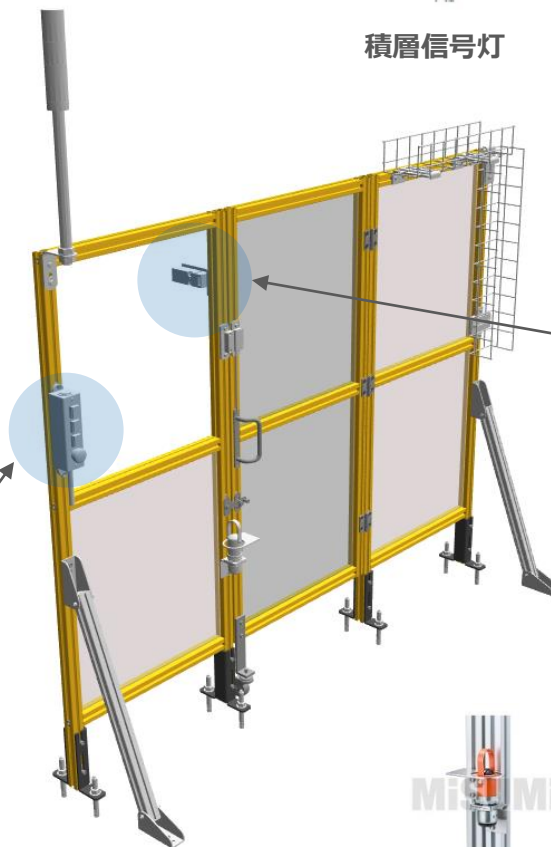

MISUMI
FRAMES

新バージョン(V10.6.2.0)
更新内容ご説明資料

今回、以下の内容がアップデートされました！

【更新内容①】 安全柵アクセサリ品の追加

- ・安全スイッチの商品追加（非接触タイプに加え、接触タイプの商品拡充）
- ・スイッチボックスを新たに追加

【更新内容②】 各種UI改善

- ・商品選択画面の改善
- ・見積導線の改善

【更新内容①】安全柵アクセサリ品の追加

“安全スイッチ接触タイプ” “スイッチボックス”を追加しました

積層信号灯

安全柵用配線ラック

安全スイッチ
非接触タイプ

安全スイッチ
接触タイプ

スイッチボックス

インターロックプラグ

支えフレームセット

アンカーボルト

【更新内容②】 各種UI改善

商品選択画面

絞り込み検索を行うと、
該当の絞り込み条件が折り置れます

見積導線

部品表から見積画面に遷移する際に
見積もり方法を添えたポップアップを追加しました