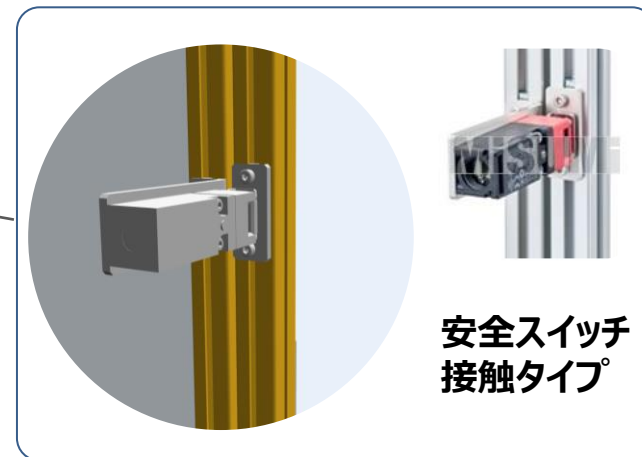

“安全スイッチ接触タイプ” “スイッチボックス”を追加しました

積層信号灯

安全柵用配線ラック

安全スイッチ
非接触タイプ

安全スイッチ
接触タイプ

スイッチボックス

インターロックプラグ

支えフレームセット

アンカーボルト

【更新内容②】 各種UI改善

商品選択画面

絞り込み検索を行うと、
該当の絞り込み条件が折り置れます

見積導線

部品表から見積画面に遷移する際に
見積もり方法を添えたポップアップを追加しました