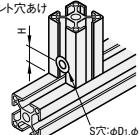

S穴追加工

この加工が必要なブラインドジョイント

先入れダブルジョイント
P637他

先入れダブルジョイント締結時に使用するS穴をあけます。

(参考)先入れダブルジョイント使用時のコーナー部

左側に水平 LSH

左側に垂直 LSV

断面図

右側に水平 RSH

右側に垂直 RSV

①1つの面に溝が複数あるフレームでは全ての溝にS穴は加工されます。

■穴の位置とサイズ		S穴	
フレームシリーズ	H (mm)	φD1 (mm)	φD2 (mm)
HFS6	15	16.5	11.1
HFS8	20	20	13.1
HFS8-45	22.5	20	15.1

■先入れダブルジョイント穴あけ

Order 注文例

HFS6-3030-2000-LSH-RSV