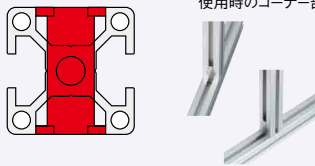

S穴追加工

この加工が必要なブラインドジョイント

先入れダブルジョイント
P637他

先入れダブルジョイント締結時に使用するS穴をあけます。

(参考)先入れダブルジョイント使用時のコーナー部

左側に水平 LSH

左側に垂直 LSV

断面図

右側に水平 RSH

右側に垂直 RSV

①1つの面に溝が複数あるフレームでは全ての溝にS穴は加工されます。

■穴の位置とサイズ		S穴	
フレームシリーズ	H (mm)	φD1 (mm)	φD2 (mm)
HFS6	15	16.5	11.1
HFS8	20	20	13.1
HFS8-45	22.5	20	15.1

■先入れダブルジョイント穴あけ

Order 注文例

HFS6-3030-2000-LSH-RSV