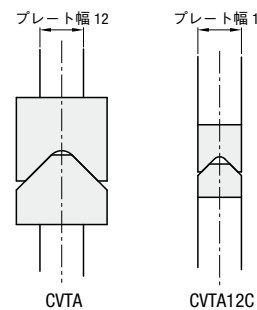

V溝キヤッチャー

—フラットボトム型—

CADデータフォルダ名: 23_Locating_& Guide_Components

■特長: 70度タイプは90度タイプに比べ接触面が大きくなる為、回転する器具などズレを気にする場面に適しています。

材質 S45C相当 硬度 42~45HRC RoHS					
Type	ノーマルタイプ CVTA・CVTA12C CVTA16C・CVTAS CVTACS	タップ穴付タイプ CVTAT CVTAST	上部プレートホルドタイプ CVTAB CVTABS	V溝70度タイプ CVTAK	ロングタイプ CVTAL
組付寸法					
上部					
下部					

型式	Type	T	L	L1	L2	A	H	d	R	M (並目)	¥基準単価	¥スライド単価
											1~19セット	20~
ノーマルタイプ	CVTA	—	35	22	23	25	14	9	4	—	2,340	2,110
	CVTA12C	—	20	12	13	12	8	4.5	2	—	—	—
	CVTA16C	—	25	16	16	16	8	4.5	2	—	—	—
	CVTAS	—	19	19	25	11	7	4	2	—	—	—
	CVTACS	—	25	16	17	20	11	7	4	2	2,450	2,210
タップ穴付タイプ	CVTAT	—	35	22	23	25	14	9	4	M8	2,550	2,300
	CVTAST	—	25	16	19	25	11	7	4	M6	2,550	2,300
上部プレートホルドタイプ	CVTAB	12	35	20	26	20	9.5	5.5	2	—	2,550	2,300
	CVTAB	16	35	22	28	25	14	9	4	—	2,660	2,390
	CVTAB	19	35	22	28	25	14	9	4	—	2,660	2,390
V溝70度タイプ	CVTAK	—	35	25	25	25	14	9	2	—	2,340	2,110
	CVTAL	—	35	25	23	25	14	9	4	—	2,710	2,440

Example 使用例 CVTA12Cはプレート幅にあわせたコンパクトなキヤッチャーです。