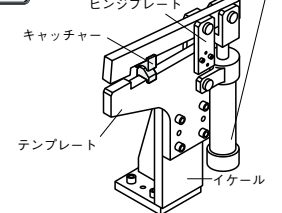

V溝キヤッチャー

—プレートホルド型—

CADデータフォルダ名: 23_Locating_& Guide_Components

■特長: 上下部プレートホルドを利用し、薄いフラットバーへの取り付けも容易です。

材質 S45C相当 硬度 42~45HRC RoHS				
Type	ノーマルタイプ CVTB CVTBS	タップ穴付タイプ CVTBST	ロングタイプ CVTBL	
組付寸法				
上部				
下部				

型式	Type	T	L	L1	L2	A	H	d	R	M (並目)	¥基準単価	¥スライド単価
											1~19セット	20~
ノーマルタイプ	CVTB	12	35	25	26	20	9.5	5.5	2	—	2,550	2,300
	CVTB	16	35	27	28	25	14	9	4	—	2,660	2,390
	CVTB	19	35	27	28	25	14	9	4	—	2,660	2,390
	CVTBS	12	25	19	22	20	9.5	5.5	2	—	2,550	2,300
	CVTBS	16	25	21	24	25	11	7	4	—	2,660	2,390
タップ穴付タイプ	CVTBST	16	25	21	24	25	11	7	4	M6	2,710	2,440
	CVTBST	12	25	25	26	20	9.5	5.5	2	—	2,930	2,640
ロングタイプ	CVTBL	16	35	25	26	20	9.5	5.5	2	—	3,090	2,780
	CVTBL	19	35	27	28	25	14	9	4	—	3,090	2,780

Example 使用例 シリンダ