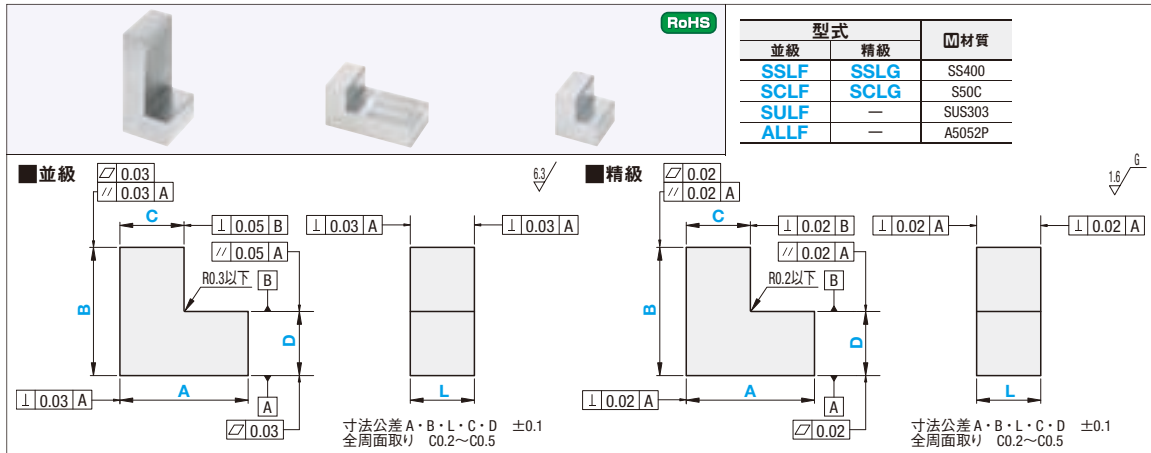

# L型ブロック

-0.1mm単位指定-

型式		材質
並級	精級	
SSLF	SSLG	SS400
SCLF	SCLG	S50C
SULF	—	SUS303
ALLF	—	A5052P

型式	指定0.1mm単位				
	A	B	L	C	D
SSLF SCLF SULF ALLF	10.0 200.0	10.0 100.0	10.0 200.0	5.0 200.0 (C≦A)	5.0 100.0 (B-D≦80.0 D≦B)