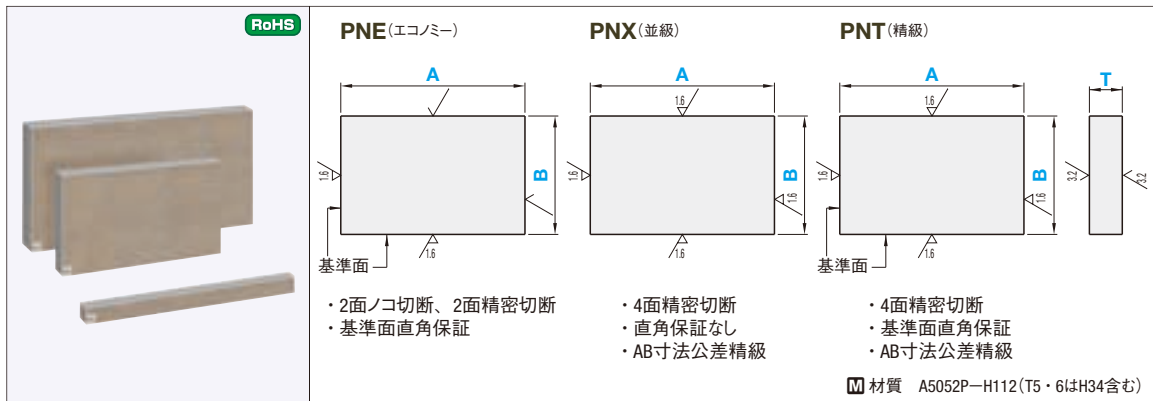

ALUMINUM PRECISION CUTTING PLATES -A5052P-
アルミ精密切断プレート
 -A5052P-(Al-Mg系アルミニウム合金)

精密切断

類似寸法は加工部品Cナビ <http://cp.misumi.jp/10-013/>

型式		A	B	T
		A ≥ B		選択
エコノミー	PNE	500~2500 (指定1mm単位)	20~1500 (指定1mm単位)	3・4・5・6・8・10・12・15・20・25・30・35・40・45・50
並級	PNX	500~2500 (指定0.1mm単位)	20~1500 (指定0.1mm単位)	
精級	PNT			

型式 **A - B - T** (CCA...etc.)
 PNX - 510.2 - 30.1 - 10 - CCA20-CCC30

Code **CCA・CCB・CCC・CCD**

Spec. 任意のコーナーをカットすることができます。
 1≦コーナーカット≦100 1mm単位指定
 $C \leq \frac{A}{2}, \frac{B}{2}$
 指定方法
 (例) AとDのコーナーをC5でカットする場合
 ...CCA5-CCD5