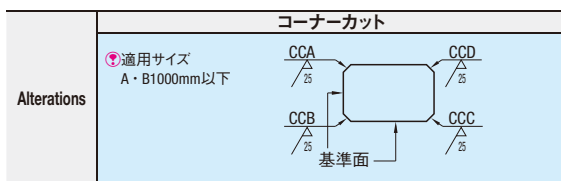

型式 **A - B - T** (CCA...etc.)
 PNX - 510.2 - 30.1 - 10 - CCA20-CCC30

Code **CCA・CCB・CCC・CCD**

Spec. 任意のコーナーをカットすることができます。
 1≦コーナーカット≦100 1mm単位指定
 $C \leq \frac{A}{2}, \frac{B}{2}$
 指定方法
 (例) AとDのコーナーをC5でカットする場合
 ...CCA5-CCD5