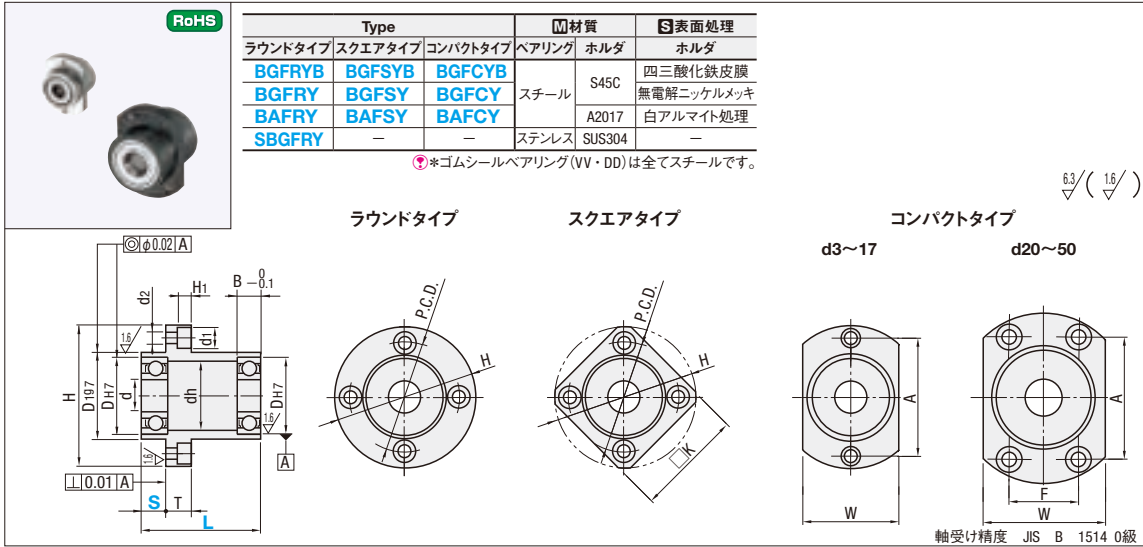

# ベアリングホルダセット

-インローダブル止め輪なし フリー指定タイプ-

◎類似寸法は加工部品Cナビ <http://cp.misumi.jp/10-013/>

◎CADデータフォルダ名: 14\_Bearings\_with\_Holder

| Type       | ベアリング品番 | シール           | 指定1mm単位 |       | d  | DH7 | 許容差    | B   | H   | W   | T | dh | D <sub>1g7</sub> | 許容差    | P.C.D. | K   | A   | F  | d <sub>1</sub> | d <sub>2</sub> | H <sub>1</sub> |
|------------|---------|---------------|---------|-------|----|-----|--------|-----|-----|-----|---|----|------------------|--------|--------|-----|-----|----|----------------|----------------|----------------|
|            |         |               | L       | S     |    |     |        |     |     |     |   |    |                  |        |        |     |     |    |                |                |                |
|            | 623     |               | 20~40   | 5~28  | 3  | 10  | +0.015 | 4   | 33  | 16  | 7 | 7  | 14               | -0.006 | 24     | 27  | 24  |    | 6.5            | 3.5            | 3.1            |
|            | 624     |               | 20~40   | 5~28  | 4  | 13  |        | 5   | 35  | 18  |   | 9  | 17               | -0.024 | 26     | 28  | 26  |    |                |                |                |
|            | 605     |               | 20~40   | 5~27  | 5  | 14  | +0.018 | 5   | 38  | 20  |   | 10 | 18               |        | 28     | 30  | 28  |    |                |                |                |
|            | 625     |               | 30~40   | 10~22 |    | 16  | 0      | 5   | 40  | 22  |   | 12 | 20               |        | 30     | 31  | 30  |    | 8              | 4.5            | 4.1            |
|            | 606     |               | 20~40   | 5~27  | 6  | 17  |        | 6   | 41  | 23  |   | 13 | 21               | -0.007 | 31     | 32  | 31  |    |                |                |                |
|            | 626     |               | 30~50   | 10~32 |    | 19  | +0.021 | 6   | 44  | 25  |   | 15 | 24               | -0.028 | 34     | 34  | 34  |    |                |                |                |
|            | 678     |               | 20~40   | 5~27  | 12 | 12  | +0.018 | 3.5 | 35  | 18  |   | 10 | 16               | -0.028 | 26     | 28  | 26  |    | 6.5            | 3.5            | 3.1            |
|            | 698     |               | 25~50   | 5~37  | 8  | 19  | +0.021 | 6   | 44  | 25  |   | 15 | 24               |        | 34     | 34  | 34  |    |                |                |                |
|            | 608     |               | 20~50   | 5~37  | 22 | 22  | 0      | 7   | 47  | 29  |   | 18 | 27               |        | 37     | 36  | 37  |    |                |                |                |
|            | 628     |               | 30~50   | 10~32 | 24 | 24  | 0      | 8   | 50  | 32  |   | 20 | 30               | -0.007 | 40     | 37  | 40  |    |                |                |                |
|            | 6700    |               | 20~40   | 5~27  | 15 | 15  | +0.018 | 4   | 40  | 22  |   | 12 | 19               | -0.028 | 30     | 31  | 30  |    |                |                |                |
|            | 6800    |               | 20~40   | 5~27  | 19 | 19  |        | 5   | 44  | 25  |   | 15 | 24               |        | 34     | 34  | 34  |    |                |                |                |
|            | 6900    |               | 20~60   | 5~47  | 10 | 22  | +0.021 | 6   | 47  | 29  |   | 19 | 27               |        | 37     | 36  | 37  |    | 8              | 4.5            | 4.1            |
|            | 6000    |               | 30~60   | 10~42 |    | 26  | 0      | 8   | 52  | 34  |   | 22 | 32               | -0.009 | 42     | 39  | 42  |    |                |                |                |
|            | 6200    |               | 40~60   | 15~37 |    | 30  |        | 9   | 56  | 38  |   | 24 | 36               | -0.034 | 46     | 42  | 46  |    | 8              | 4.5            | 4.1            |
| (ラウンドタイプ)  | 6701    |               | 20~40   | 5~27  | 21 | 21  | +0.018 | 4   | 44  | 25  |   | 15 | 23               |        | 34     | 34  | 34  |    |                |                |                |
|            | 6801    |               | 25~50   | 5~37  | 18 | 18  |        | 5   | 47  | 29  |   | 17 | 26               | -0.007 | 37     | 36  | 37  |    |                |                |                |
|            | 6901    |               | 30~60   | 10~42 | 12 | 24  | +0.021 | 6   | 50  | 31  |   | 21 | 30               | -0.028 | 40     | 38  | 40  |    |                |                |                |
| BGFRYB     | 6001    |               | 30~60   | 10~42 | 28 | 28  |        | 8   | 54  | 36  |   | 24 | 34               | -0.009 | 44     | 40  | 44  |    |                |                |                |
| BGFRY      | 6201    |               | 40~70   | 15~47 |    | 32  | +0.025 | 10  | 58  | 40  |   | 26 | 38               | -0.034 | 48     | 43  | 48  |    |                |                |                |
| BAFRY      | 6702    | 両シールド         | 25~60   | 10~42 | 21 | 21  | +0.021 | 4   | 47  | 29  |   | 18 | 26               | -0.007 | 37     | 36  | 37  |    |                |                |                |
| SBGFRY     | 6802    |               | 25~60   | 10~42 | 24 | 24  | 0      | 5   | 50  | 32  |   | 20 | 30               | -0.028 | 40     | 37  | 40  |    |                |                |                |
| (スクエアタイプ)  | 6902    | *VV 非接触 ゴムシール | 30~70   | 10~50 | 15 | 28  |        | 7   | 59  | 37  |   | 25 | 35               |        | 47     | 45  | 47  |    |                |                |                |
|            | 6002    |               | 40~70   | 15~45 |    | 32  | +0.025 | 9   | 62  | 40  |   | 28 | 38               |        | 50     | 46  | 50  |    | 9.5            | 5.5            | 5.1            |
| BGFSYB     | 6202    |               | 40~70   | 15~45 |    | 35  | 0      | 11  | 66  | 44  |   | 29 | 42               |        | 54     | 49  | 54  |    |                |                |                |
| BGFSY      | 6803    |               | 25~60   | 10~40 |    | 26  | +0.021 | 5   | 52  | 34  |   | 22 | 32               |        | 42     | 39  | 42  |    | 8              | 4.5            | 4.1            |
| BAFSY      | 6903    | DD 接触 ゴムシール   | 40~70   | 15~45 |    | 30  | 0      | 7   | 60  | 38  |   | 27 | 36               |        | 48     | 46  | 48  |    |                |                |                |
| (コンパクトタイプ) | 6003    |               | 40~70   | 15~45 |    | 35  | +0.025 | 10  | 66  | 44  |   | 31 | 42               | -0.009 | 54     | 50  | 54  |    | 9.5            | 5.5            | 5.1            |
| BGFCYB     | 6203    |               | 50~70   | 20~40 |    | 40  | 0      | 12  | 72  | 50  |   | 34 | 48               | -0.034 | 60     | 54  | 60  |    |                |                |                |
| BGFCY      | 6704    |               | 30~70   | 10~50 |    | 27  | +0.021 | 4   | 59  | 35  |   | 23 | 33               |        | 47     | 45  | 41  | 23 | 8              | 4.5            | 4.1            |
| BAFCY      | 6804    |               | 35~70   | 10~50 |    | 32  |        | 7   | 62  | 40  |   | 28 | 38               |        | 50     | 46  | 44  | 24 | 9.5            | 5.5            | 5.1            |
|            | 6904    |               | 45~70   | 15~44 |    | 37  |        | 9   | 72  | 47  |   | 34 | 45               |        | 59     | 54  | 54  | 24 |                |                |                |
|            | 6004    |               | 55~80   | 20~49 |    | 42  |        | 12  | 77  | 54  |   | 36 | 50               |        | 64     | 59  | 56  | 32 |                |                |                |
|            | 6204    |               | 55~80   | 20~49 |    | 47  | +0.025 | 14  | 81  | 58  |   | 40 | 54               | -0.018 | 68     | 62  | 59  | 34 | 11             | 6.6            | 6.1            |
|            | 6805    |               | 35~70   | 15~44 |    | 37  |        | 7   | 72  | 47  |   | 34 | 45               | -0.009 | 59     | 54  | 54  | 24 |                |                |                |
|            | 6905    |               | 35~70   | 15~44 |    | 42  |        | 9   | 77  | 54  |   | 36 | 50               | -0.034 | 64     | 59  | 55  | 32 |                |                |                |
|            | 6005    |               | 55~80   | 20~47 |    | 47  |        | 12  | 88  | 58  |   | 41 | 54               | -0.010 | 72     | 67  | 63  | 36 | 14             | 9              | 8.1            |
|            | 6205    |               | 55~80   | 20~47 |    | 52  | +0.030 | 15  | 94  | 64  |   | 45 | 60               | -0.040 | 78     | 72  | 68  | 39 |                |                |                |
|            | 6806    |               | 35~70   | 15~42 |    | 42  | +0.025 | 7   | 77  | 54  |   | 36 | 50               | -0.034 | 64     | 59  | 56  | 32 | 11             | 6.6            | 6.1            |
|            | 6906    |               | 35~70   | 15~42 |    | 47  | 0      | 9   | 88  | 58  |   | 41 | 54               |        | 72     | 67  | 62  | 36 |                |                |                |
|            | 6006    |               | 55~80   | 20~47 |    | 55  |        | 13  | 96  | 66  |   | 48 | 62               | -0.010 | 80     | 73  | 70  | 40 | 14             | 9              | 8.1            |
|            | 6206    |               | 55~120  | 20~87 |    | 62  |        | 16  | 104 | 74  |   | 55 | 70               | -0.040 | 88     | 79  | 77  | 44 |                |                |                |
|            | 6007    |               | 55~120  | 20~87 |    | 62  |        | 14  | 104 | 74  |   | 55 | 70               |        | 88     | 79  | 75  | 44 |                |                |                |
|            | 6207    |               | 55~120  | 20~87 |    | 72  | +0.030 | 17  | 126 | 88  |   | 64 | 84               | -0.012 | 105    | 95  | 92  | 51 | 17.5           | 11             | 11             |
|            | 6008    |               | 65~120  | 25~82 |    | 68  |        | 15  | 114 | 82  |   | 60 | 78               | -0.010 | 96     | 86  | 80  | 54 | 14             | 9              | 8.1            |
|            | 6208    |               | 65~120  | 25~82 |    | 80  |        | 18  | 134 | 96  |   | 74 | 92               | -0.012 | 113    | 102 | 98  | 56 |                |                |                |
|            | 6010    |               | 65~120  | 25~82 |    | 80  |        | 16  | 134 | 96  |   | 74 | 92               | -0.012 | 113    | —   | 98  | 56 | 17.5           | 11             | 11             |
|            | 6210    | 両シールド         | 70~120  | 25~82 |    | 90  | +0.035 | 20  | 147 | 110 |   | 83 | 106              | -0.047 | 126    | —   | 104 | 72 |                |                |                |