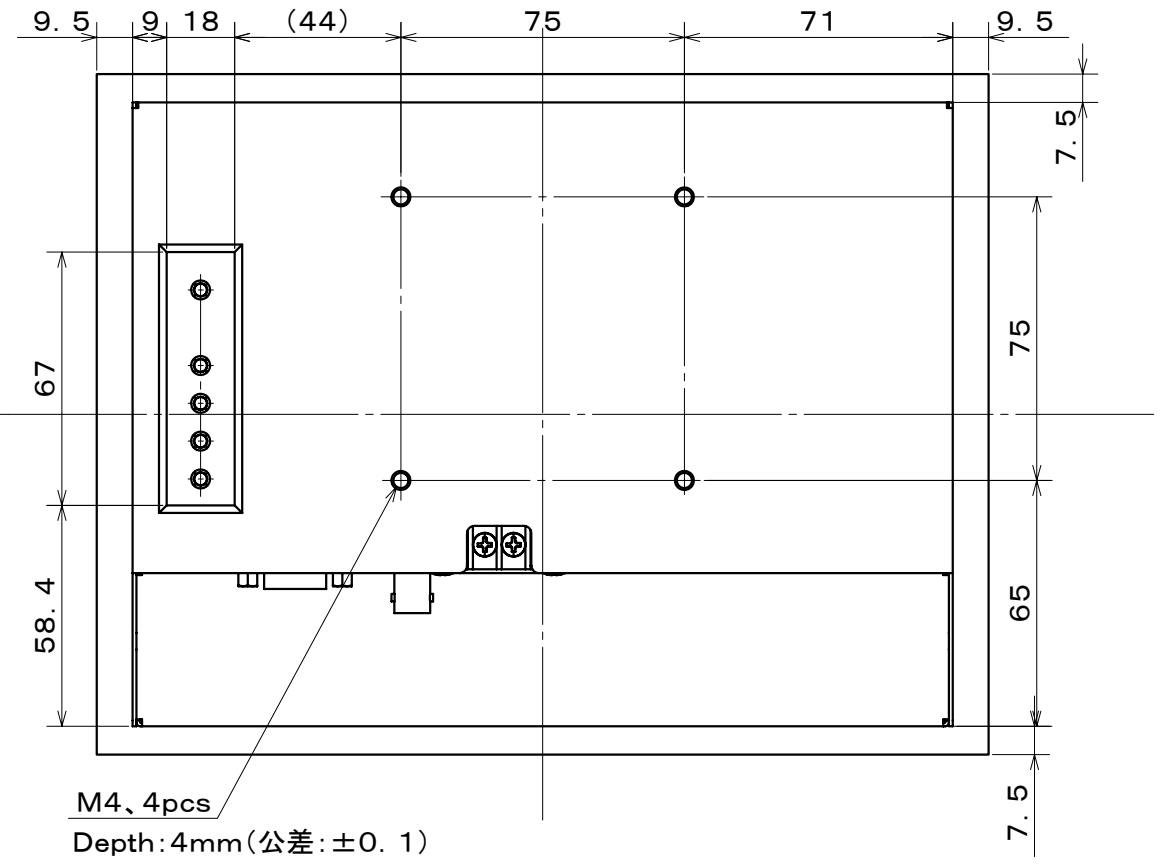

PCFP-MV2G8-R

(単位:mm)

Front View

Right-side View

Rear View

Bottom View

公差: ±1.0mm
(但し一部VESA穴深さを除く)