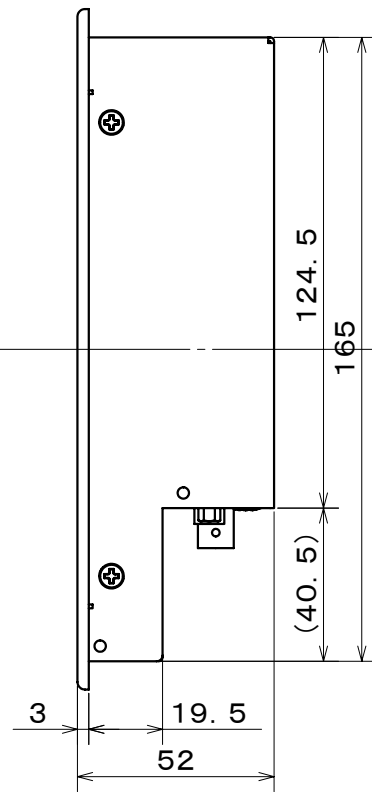

PCFP-MV2G8-R

(単位:mm)

Front View

Right-side View

Rear View

Bottom View

公差: ±1.0mm
(但し一部VESA穴深さを除く)