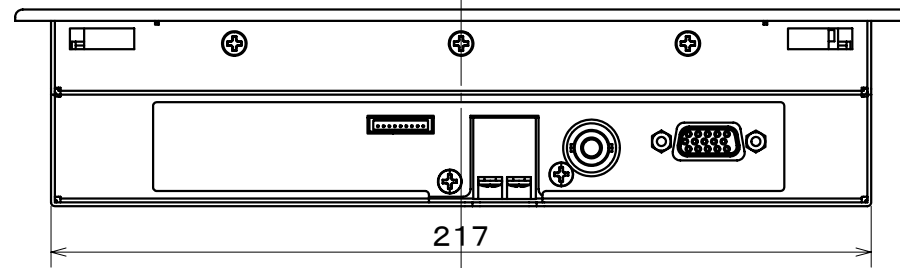

PCFP-MV2G8-R

(単位:mm)

Front View

Right-side View

Rear View

Bottom View

公差: ±1.0mm
(但し一部VESA穴深さを除く)