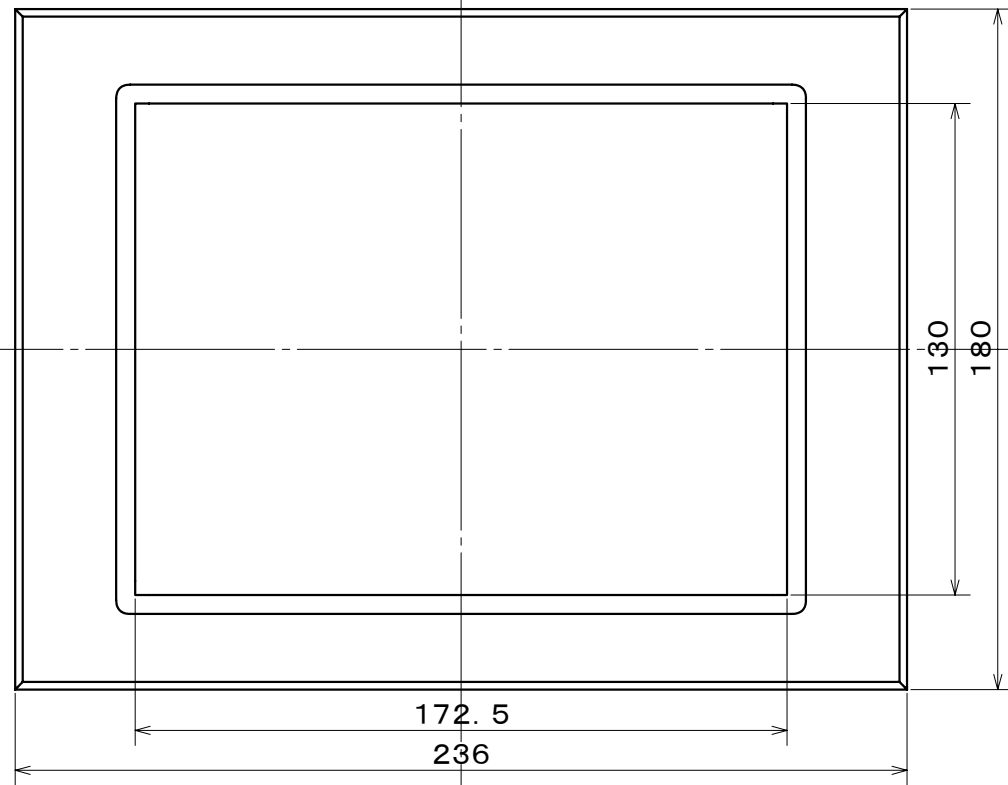

PCFP-MV2G8-R

(単位:mm)

Front View

Right-side View

Rear View

Bottom View

公差: ±1.0mm
(但し一部VESA穴深さを除く)