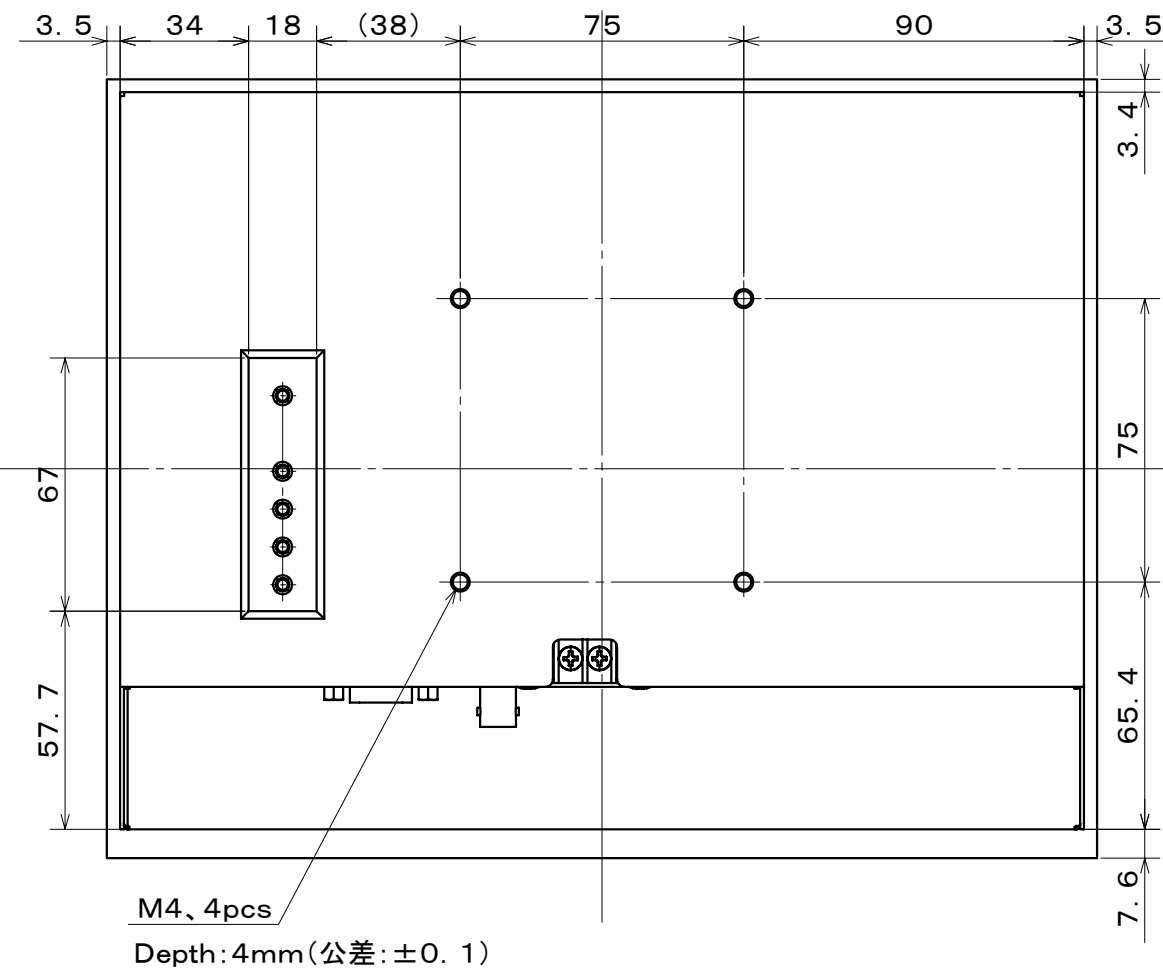

PCFP-MV2G10-R

(単位:mm)

Front View

Right-side View

Rear View

Bottom View

公差: ±1.0mm
(但し一部VESA穴深さを除く)