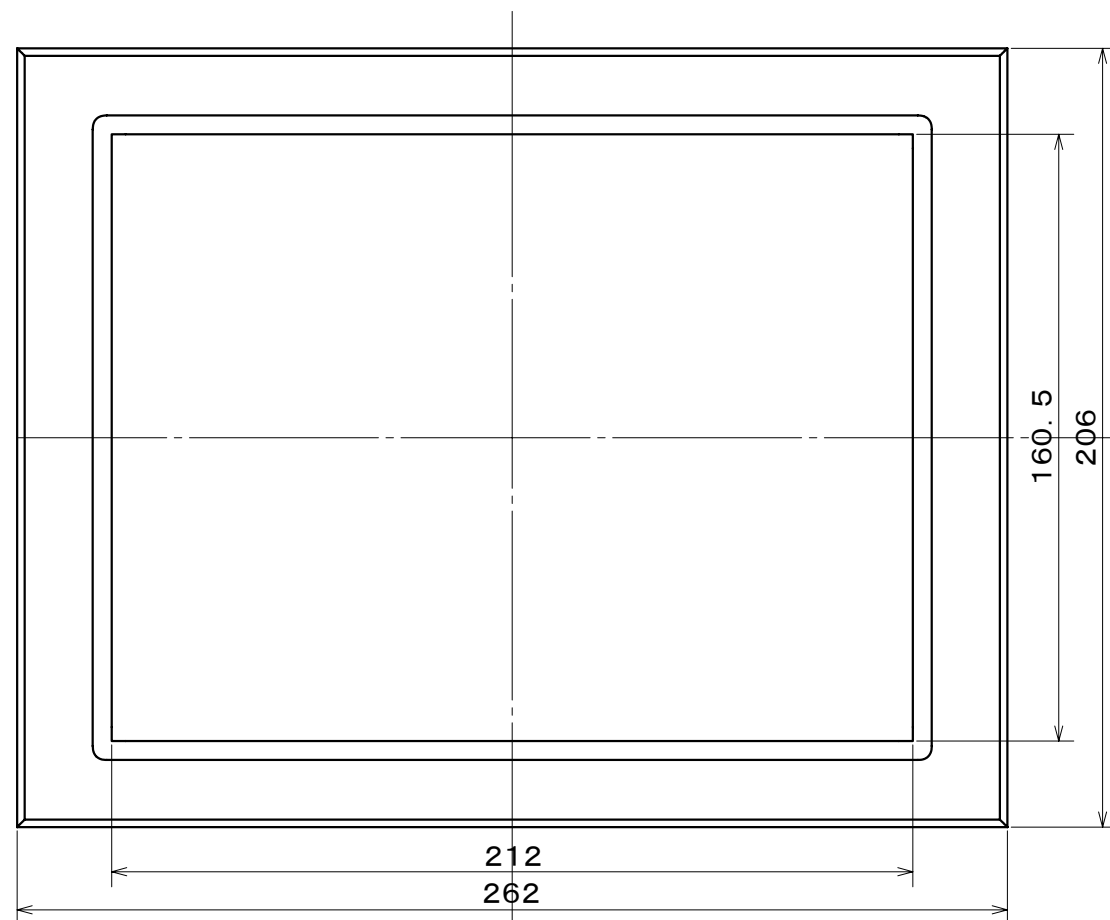

PCFP-MV2G10-R

(単位:mm)

Front View

Right-side View

Rear View

Bottom View

公差: ±1.0mm
(但し一部VESA穴深さを除く)