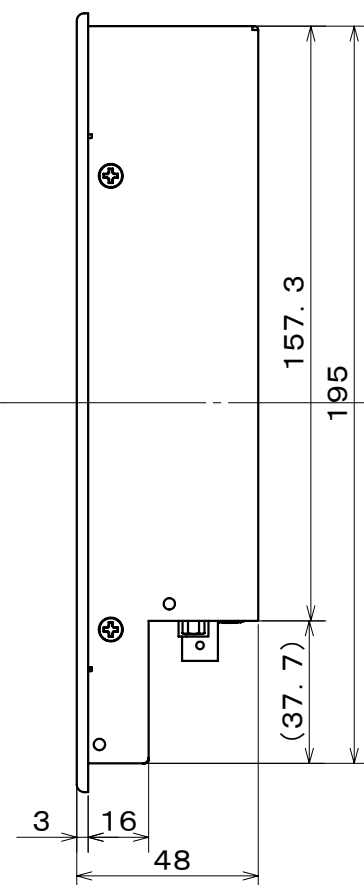

PCFP-MV2G10-R

(単位:mm)

Front View

Right-side View

Rear View

Bottom View

公差: ±1.0mm
(但し一部VESA穴深さを除く)