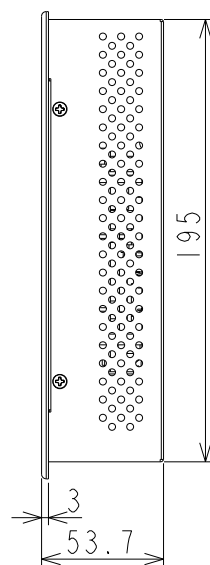

# PCFP-MV10T-R

(単位: mm)

### Front View

### Right-side View

### Bottom View

公差: ±1.0  
(但し一部 VESA 穴深さを除く)