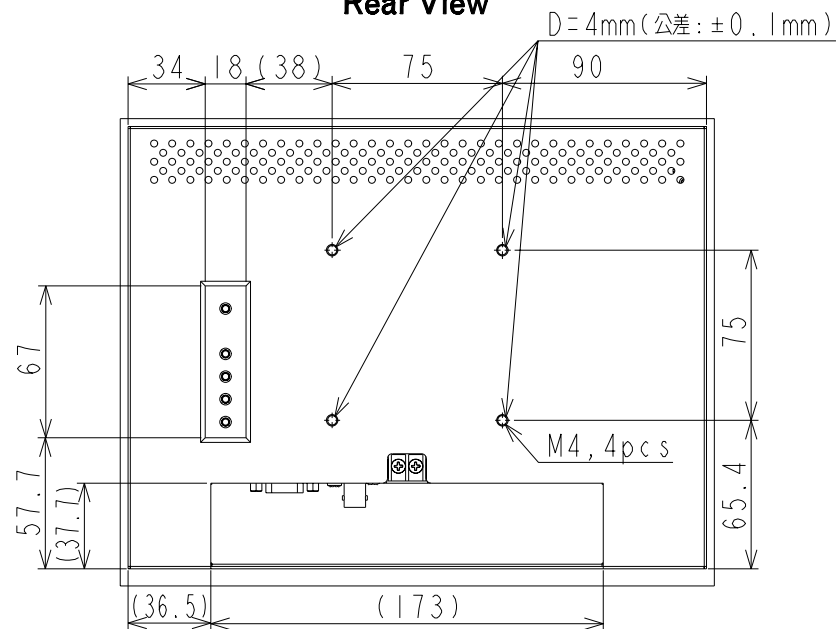

# PCFP-MV10T-R

(単位: mm)

### Front View

### Right-side View

### Bottom View

公差: ±1.0  
(但し一部 VESA 穴深さを除く)