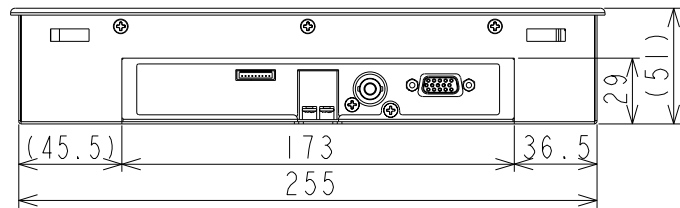

PCFP-MV10-R

(単位: mm)

Front View

Right-side View

Rear View

Bottom View

公差: ±1.0
(但し一部VESAS穴深さを除く)