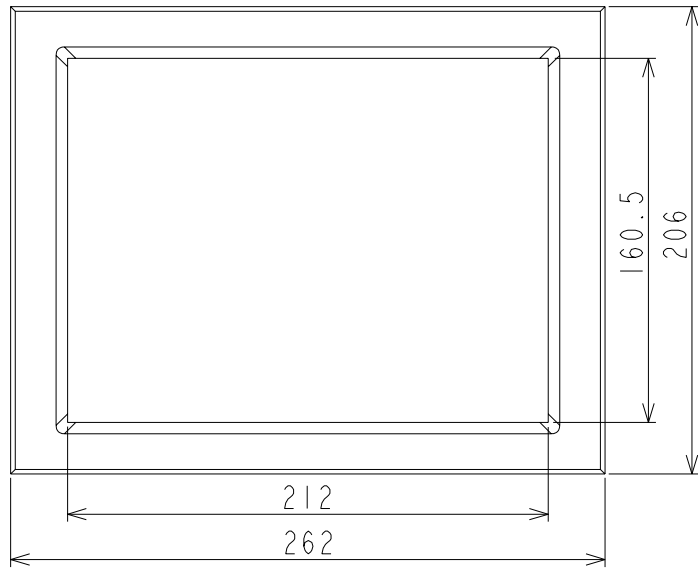

PCFP-MV10-R

(単位: mm)

Front View

Right-side View

Rear View

Bottom View

公差: ±1.0
(但し一部VESAS穴深さを除く)