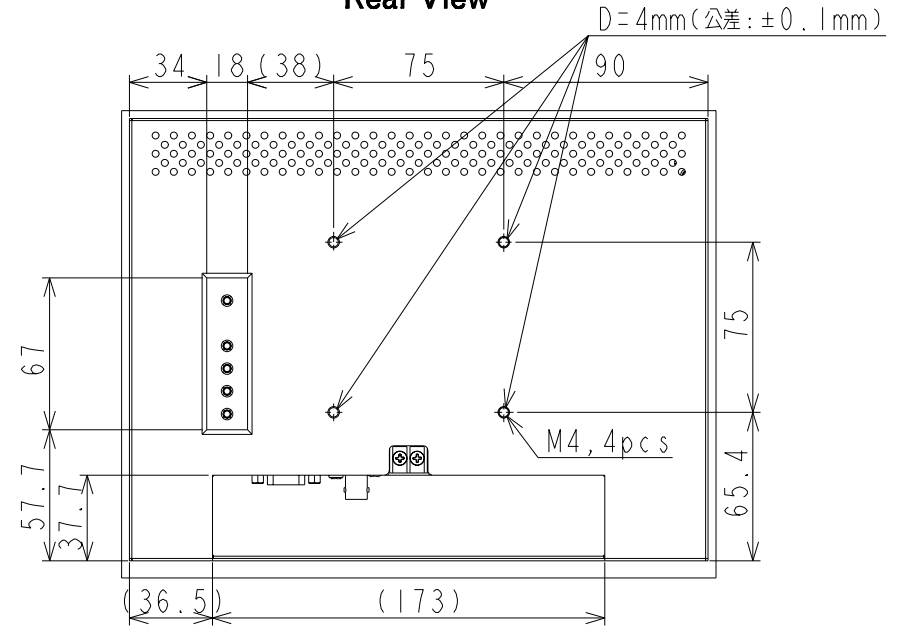

PCFP-MV10-R

(単位: mm)

Front View

Right-side View

Rear View

Bottom View

公差: ±1.0
(但し一部VESAS穴深さを除く)