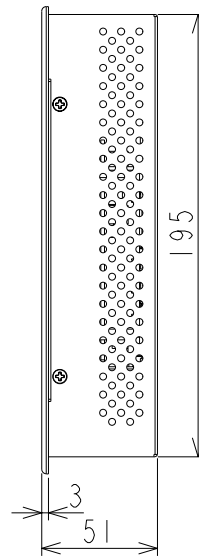

PCFP-MV10-R

(単位: mm)

Front View

Right-side View

Rear View

Bottom View

公差: ±1.0
(但し一部VESAS穴深さを除く)