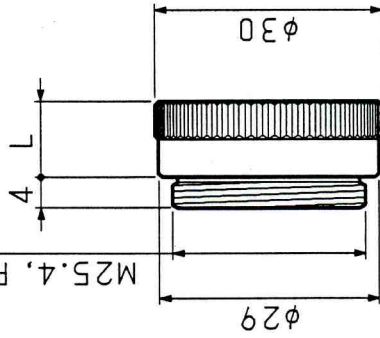

ローレットなし 寸法図

ローレット付き 寸法図

M25.4, P=1/32"

μ·TRON

材質	・	尺度	1 / 1	製品名	Cマウント 接写リング セット
処理	・	設計		部品名	外觀 図
公差	±0.1	検図		部品番号	
仕上					
個数	1				
作成日	94-04-15				
F. N.	CET-SET				