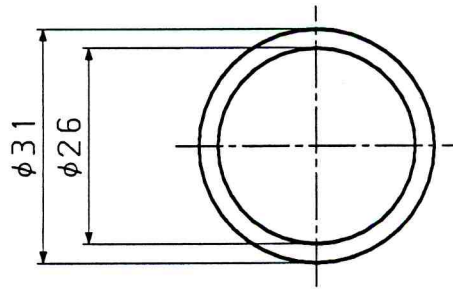

ローレットなし 寸法図

ローレット付き 寸法図

M25.4, P=1/32"

μ·TRON

材質	・	尺度	1 / 1	製品名	Cマウント 接写リング セット
処理	・	設計		部品名	外觀 図
公差	±0.1	検図		部品番号	
仕上					
個数	1				
作成日	94-04-15				
F. N.	CET-SET				