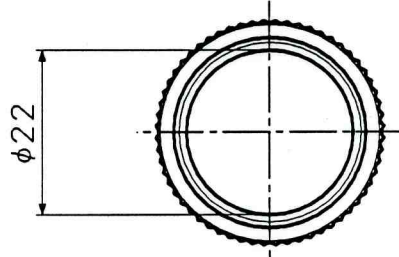

ローレットなし 寸法図

ローレット付き 寸法図

M25.4, P=1/32"

μ·TRON

材質	・	尺度	1 / 1	製品名	Cマウント 接写リング セット
処理	・	設計		部品名	外觀 図
公差	±0.1	検図		部品番号	
仕上					
個数	1				
作成日	94-04-15				
F. N.	CET-SET				