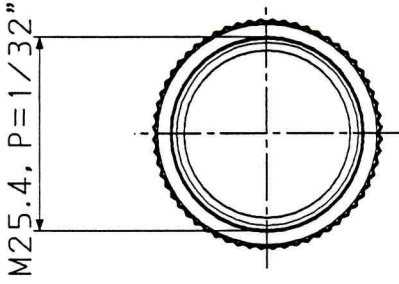

ローレットなし 寸法図

ローレット付き 寸法図

M25.4, P=1/32"

μ·TRON

材質	・	尺度	1 / 1	製品名	Cマウント 接写リング セット
処理	・	設計		部品名	外觀 図
公差	±0.1	検図		部品番号	
仕上					
個数	1				
作成日	94-04-15				
F. N.	CET-SET				