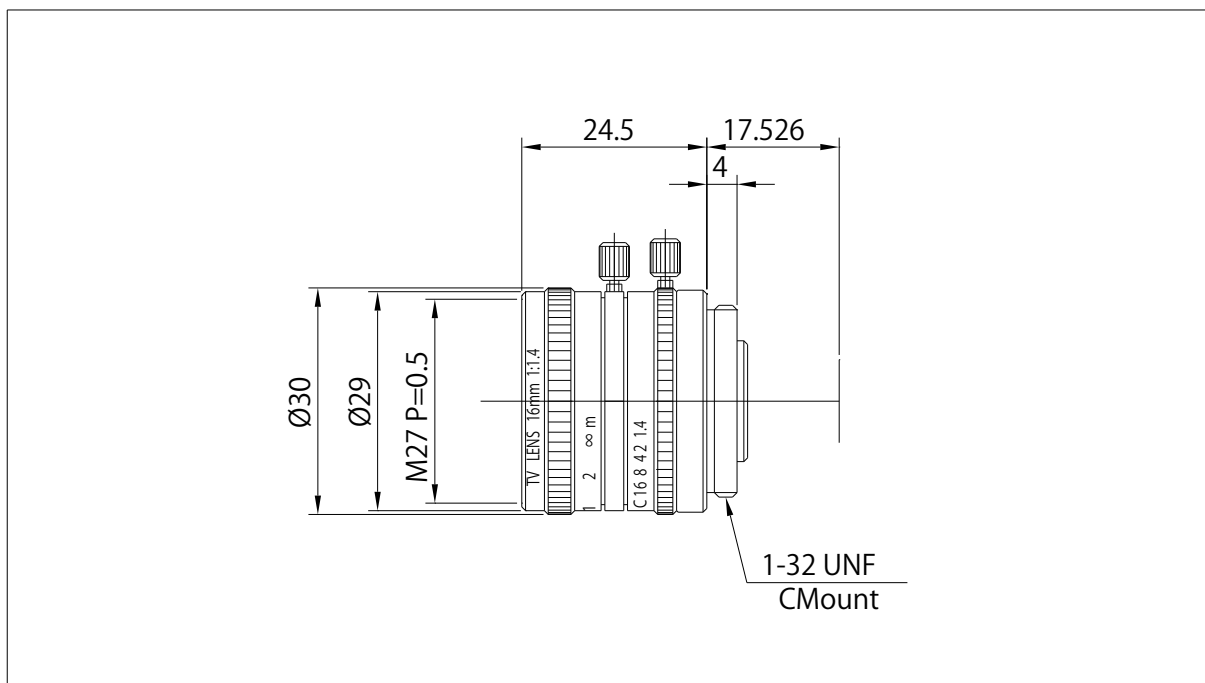

MV1614

MODEL	16mm1.4	
最大適合CCD	2/3"	
焦点距離	16mm	
Fナンバー	F:1.4~Close	
画角 (V × H)	23.2° × 30.7°	
最至近撮影距離	0.4m	
バックフォーカス	12.44mm	
マウント	Cマウント	
フィルターネジ径	M27mm P=0.5	
外形寸法および質量	$\varphi 30\text{mm} \times 24.5\text{mm}$ 40g	
光学ディストーション	1/3"	-0.6%
	1/2"	-1.0%
	2/3"	-1.8%
TVディストーション	1/3"	-0.2%
	1/2"	-0.3%
	2/3"	-0.6%