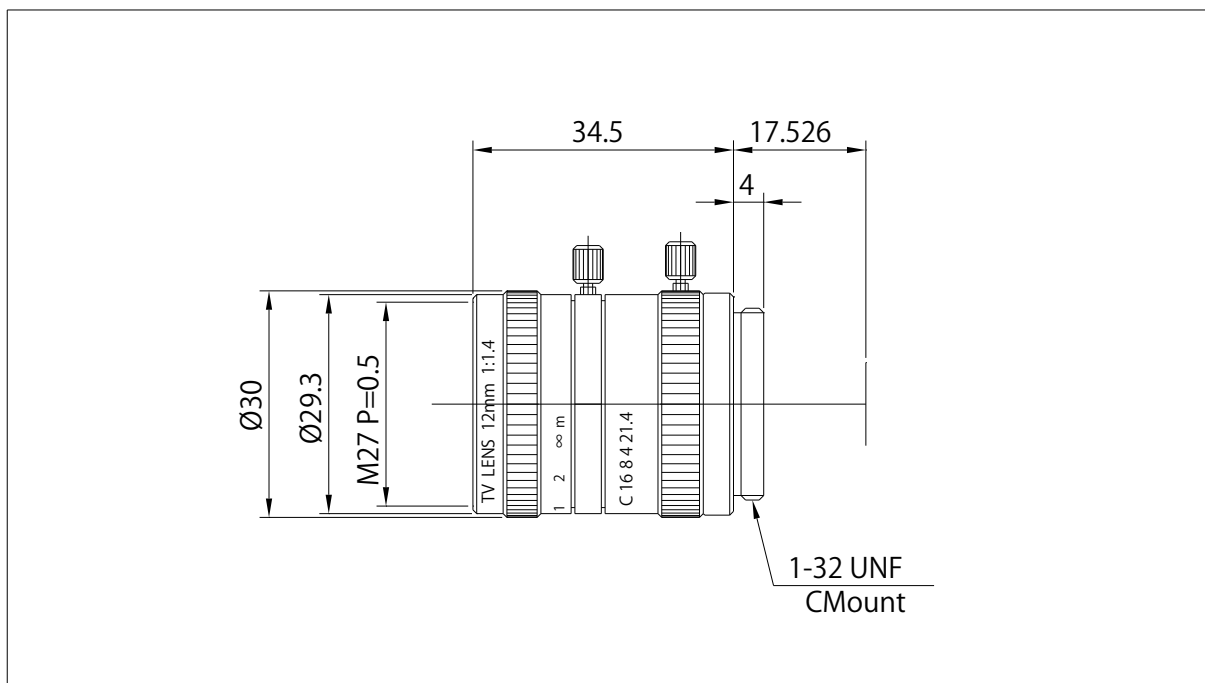

MV1214

MODEL	12mm1.4	
最大適合CCD	1/2"	
焦点距離	12mm	
Fナンバー	F:1.4~Close	
画角 (V × H)	21.9° × 29°	
最至近撮影距離	0.3m	
バックフォーカス	13.87mm	
マウント	Cマウント	
フィルターネジ径	M27mm P=0.5	
外形寸法および質量	φ30mm × 34.5mm 55g	
光学ディストーション	1/3"	-0.6%
	1/2"	-1.0%
	—	—
TVディストーション	1/3"	-0.2%
	1/2"	-0.3%
	—	—