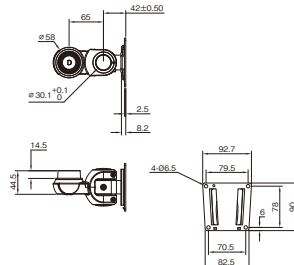

注：取付られた液晶モニタや支柱などの干渉により実際の回転角度は制限されます。

付属品

①	VESA100mmx100mm取り付けアダプタ
②	各種工具(設置・調整用)
③	モニタ取付用ネジ(M4x4)
④	その他

\*付属品の詳細については、09150ページをご参照下さい。

可動図

DPAM-HMS-W1-R可動範囲

水平・垂直可動

フレキシブル  
可動

固定・首振り

スタンド

ラック・  
オプション

可動イメージ

前後の動き

上下の動き

外形寸法図

(単位: mm)

DPAM-HMS-\*1シリーズ

DPAM-HMS-\*2シリーズ

DPAM-HMS-\*3シリーズ

DPAM-HMS-\*4シリーズ

DPAM-HMS-\*5シリーズ

DPAM-HMS-\*6シリーズ

卓上クランプ

平面固定

壁面固定

フリークランプ

水平可動

垂直可動