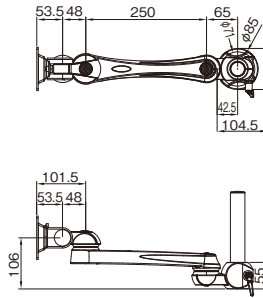

DPAM-HMS-*2シリーズ