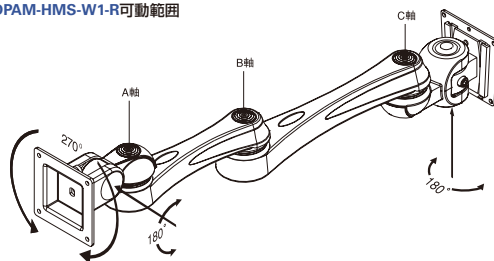

型式	設置タイプ	間接組合せ		可動			位置固定	耐荷重	重量	価格												
		長	短	左右	上下	間接				1~19台	20~39台	40台以上										
DPAM-HMS-C1-R	卓上クランプ	1	1	270°	180°	360° (*注)	可	10Kg	4.4	¥22,200	¥19,500	¥18,800										
DPAM-HMS-C2-R		1	-						4.0	¥18,300	¥16,100	¥15,500										
DPAM-HMS-C3-R		-	-						3.5	¥14,100	¥12,400	¥12,000										
DPAM-HMS-C4-R		-	2						4.3	¥21,700	¥19,000	¥18,400										
DPAM-HMS-C5-R		2	-						4.5	¥22,600	¥19,800	¥19,200										
DPAM-HMS-C6-R		-	1						3.9	¥17,900	¥15,700	¥15,200										
DPAM-HMS-S1-R	平面固定	1	1						270°	180°	360° (*注)	可	10Kg	3.1	¥21,200	¥18,500	¥18,000					
DPAM-HMS-S2-R		1	-											2.7	¥17,400	¥15,200	¥14,800					
DPAM-HMS-S3-R		-	-											2.2	¥13,100	¥11,500	¥11,200					
DPAM-HMS-S4-R		-	2											3.0	¥20,800	¥18,300	¥17,600					
DPAM-HMS-S5-R		2	-											3.2	¥21,700	¥19,000	¥18,400					
DPAM-HMS-S6-R		-	1											2.6	¥16,900	¥14,900	¥14,300					
DPAM-HMS-W1-R	壁面固定	1	1											270°	180°	360° (*注)	可	10Kg	2.6	¥19,100	¥16,700	¥16,200
DPAM-HMS-W2-R		1	-																2.1	¥15,300	¥13,400	¥13,000
DPAM-HMS-W3-R		-	-																1.7	¥11,000	¥9,700	¥9,300
DPAM-HMS-W4-R		-	2																2.5	¥18,700	¥16,400	¥15,900
DPAM-HMS-W5-R		2	-																2.7	¥19,600	¥17,200	¥16,600
DPAM-HMS-W6-R		-	1																2.1	¥14,800	¥13,000	¥12,600
DPAM-HMS-F1-R	フリークランプ (ワイヤーラック 対応φ24-φ 30)	1	1	270°	180°	360° (*注)	可	10Kg											2.9	¥24,300	¥21,300	¥20,700
DPAM-HMS-F2-R		1	-																2.5	¥20,500	¥18,000	¥17,400
DPAM-HMS-F3-R		-	-																2	¥16,200	¥14,200	¥13,800
DPAM-HMS-F4-R		-	2																2.8	¥23,800	¥20,800	¥20,200
DPAM-HMS-F5-R		2	-																3.0	¥25,300	¥22,100	¥21,500
DPAM-HMS-F6-R		-	1																2.4	¥20,000	¥17,500	¥17,000

注：取付られた液晶モニタや支柱などの干渉により実際の回転角度は制限されます。

付属品

①	VESA100mmx100mm取り付けアダプタ
②	各種工具(設置・調整用)
③	モニタ取付用ネジ(M4x4)
④	その他

\*付属品の詳細については、09150ページをご参照下さい。

可動図

DPAM-HMS-W1-R可動範囲

水平・垂直可動

フレキシブル  
可動

固定・首振り

スタンド

ラック・  
オプション

可動イメージ

前後の動き

上下の動き

外形寸法図

(単位: mm)