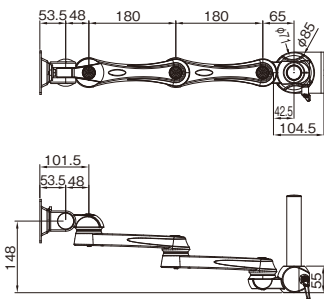

DPAM-HMS-*4シリーズ