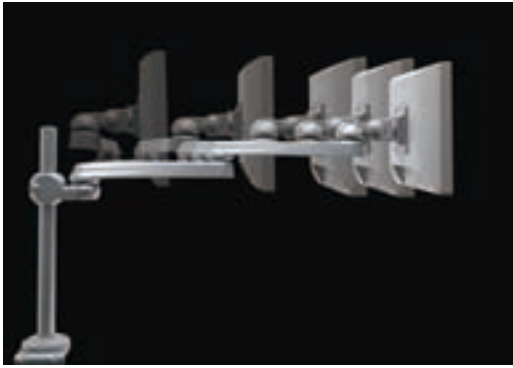

型式	設置タイプ	間接組合せ		可動			位置固定	耐荷重	重量	価格												
		長	短	左右	上下	間接				1~19台	20~39台	40台以上										
DPAM-HMS-C1-R	卓上クランプ	1	1	270°	180°	360° (*注)	可	10Kg	4.4	¥22,200	¥19,500	¥18,800										
DPAM-HMS-C2-R		1	-						4.0	¥18,300	¥16,100	¥15,500										
DPAM-HMS-C3-R		-	-						3.5	¥14,100	¥12,400	¥12,000										
DPAM-HMS-C4-R		-	2						4.3	¥21,700	¥19,000	¥18,400										
DPAM-HMS-C5-R		2	-						4.5	¥22,600	¥19,800	¥19,200										
DPAM-HMS-C6-R		-	1						3.9	¥17,900	¥15,700	¥15,200										
DPAM-HMS-S1-R	平面固定	1	1						270°	180°	360° (*注)	可	10Kg	3.1	¥21,200	¥18,500	¥18,000					
DPAM-HMS-S2-R		1	-											2.7	¥17,400	¥15,200	¥14,800					
DPAM-HMS-S3-R		-	-											2.2	¥13,100	¥11,500	¥11,200					
DPAM-HMS-S4-R		-	2											3.0	¥20,800	¥18,300	¥17,600					
DPAM-HMS-S5-R		2	-											3.2	¥21,700	¥19,000	¥18,400					
DPAM-HMS-S6-R		-	1											2.6	¥16,900	¥14,900	¥14,300					
DPAM-HMS-W1-R	壁面固定	1	1											270°	180°	360° (*注)	可	10Kg	2.6	¥19,100	¥16,700	¥16,200
DPAM-HMS-W2-R		1	-																2.1	¥15,300	¥13,400	¥13,000
DPAM-HMS-W3-R		-	-																1.7	¥11,000	¥9,700	¥9,300
DPAM-HMS-W4-R		-	2																2.5	¥18,700	¥16,400	¥15,900
DPAM-HMS-W5-R		2	-																2.7	¥19,600	¥17,200	¥16,600
DPAM-HMS-W6-R		-	1																2.1	¥14,800	¥13,000	¥12,600
DPAM-HMS-F1-R	フリークランプ (ワイヤーラック 対応φ24-φ 30)	1	1	270°	180°	360° (*注)	可	10Kg											2.9	¥24,300	¥21,300	¥20,700
DPAM-HMS-F2-R		1	-																2.5	¥20,500	¥18,000	¥17,400
DPAM-HMS-F3-R		-	-																2	¥16,200	¥14,200	¥13,800
DPAM-HMS-F4-R		-	2																2.8	¥23,800	¥20,800	¥20,200
DPAM-HMS-F5-R		2	-																3.0	¥25,300	¥22,100	¥21,500
DPAM-HMS-F6-R		-	1																2.4	¥20,000	¥17,500	¥17,000

注：取付られた液晶モニタや支柱などの干渉により実際の回転角度は制限されます。

付属品

①	VESA100mmx100mm取り付けアダプタ
②	各種工具(設置・調整用)
③	モニタ取付用ネジ(M4x4)
④	その他

\*付属品の詳細については、09150ページをご参照下さい。

可動図

DPAM-HMS-W1-R可動範囲

水平・垂直可動

フレキシブル  
可動

固定・首振り

スタンド

ラック・  
オプション

可動イメージ

前後の動き

上下の動き

外形寸法図

(単位: mm)