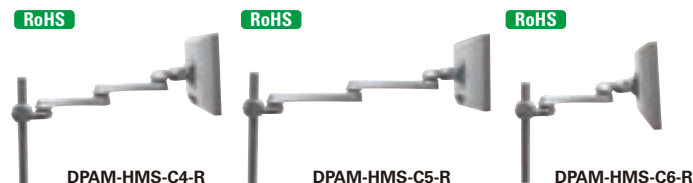

**水平可動アーム・固定可 卓上・平面・壁面・支柱取付**

無料  
貸出  
A023

VESA  
75

VESA  
100

2D  
CAD

平面

壁面

卓上  
クランプ

Delivery  
納期

出荷日	
1~5台	翌日(当日)
6台~	都度見積

在庫品

**ココが特長** 高可動域・耐過重10Kgを実現した水平可動アーム!!

- 使用環境に合わせて選べる、豊富な24モデル!!
- VESA75と100mmの両方に対応可
- モニタケーブルは、アーム下面の束線具で取納可

ご注意

- ・モニタ重量が耐荷重を下回る場合でも、モニタ重心位置によりアームにかかる荷重が変わるため、モニタを保持できない場合があります。耐荷重に不安がある場合は、あらかじめ無料貸出サービスをご確認ください。
- ・写真の液晶モニタは商品イメージ用で、実際の商品には付属しておりません。
- ・外觀および仕様は、予告なく変更することがあります。
- ・モニタにより、可動域通りにならない場合があります。