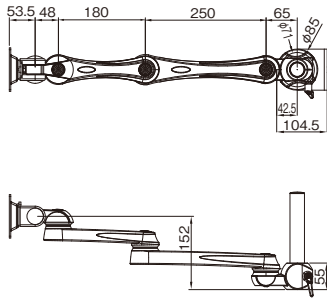

DPAM-HMS-*1シリーズ