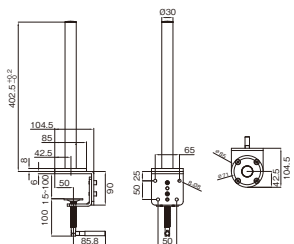

固定・首振り

スタンド

ラック・  
オプション

可動イメージ

前後の動き

上下の動き

外形寸法図

(単位: mm)

DPAM-HMS-\*1シリーズ

DPAM-HMS-\*2シリーズ

DPAM-HMS-\*3シリーズ

DPAM-HMS-\*4シリーズ

DPAM-HMS-\*5シリーズ

DPAM-HMS-\*6シリーズ

卓上クランプ

平面固定

壁面固定

フリークランプ

水平可動

垂直可動