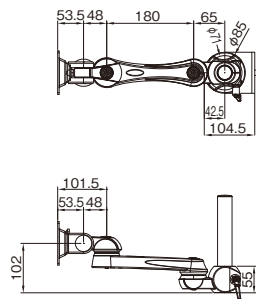

DPAM-HMS-*6シリーズ