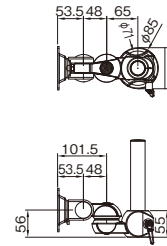

DPAM-HMS-*3シリーズ