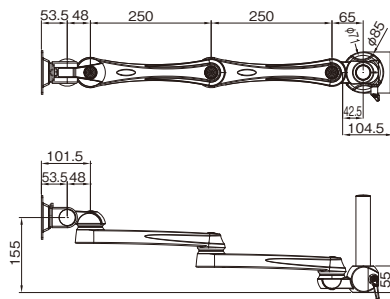

DPAM-HMS-*5シリーズ