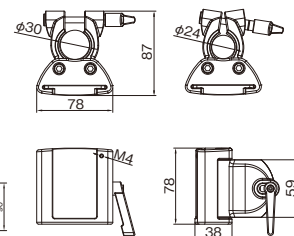

可動イメージ

外形寸法図

(単位: mm)

DPAM-HMS-*1シリーズ

DPAM-HMS-*2シリーズ

DPAM-HMS-*3シリーズ

DPAM-HMS-*4シリーズ

DPAM-HMS-*5シリーズ

DPAM-HMS-*6シリーズ

卓上クランプ

平面固定

壁面固定

フリークランプ

水平可動

垂直可動