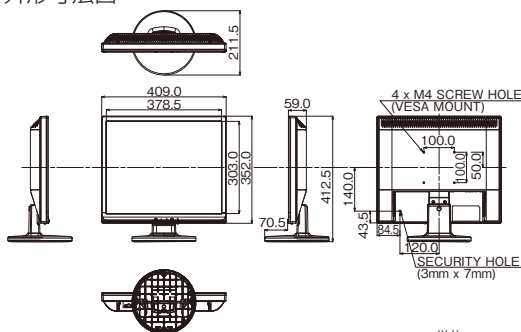

## 設定可能なディスプレイモード

表示モード	水平周波数(kHz)	垂直周波数(Hz)
640×480(VGA)	31.5	59.9
	37.5	75.0
	37.9	72.8
800×600(SVGA)	35.2	56.3
	37.9	60.3
	46.9	75.0
1024×768(XGA)	48.1	72.2
	48.4	60.0
	56.5	70.1
1152×864	60.0	75.0
	67.5	75.0
1280×1024(SXGA)	64.0	60.0
	80.0	75.0
720×400	31.5	70.1
640×480(Mac)	35.0	66.7
832×624(Mac)	49.7	74.5
1024×768	60.2	74.7
640×400(PC9801)	24.8	56.4

## 外形寸法図

単位: mm