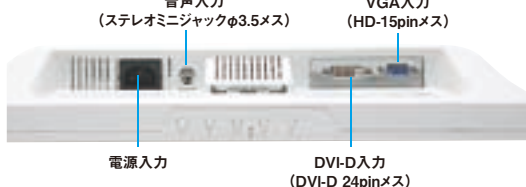

19"

デスクトップディスプレイ

19インチ SXGA 1280×1024 DVI-D対応 白色/黒色

RoHS

無料
貸出
A023

19
インチ

SXGA

VESA
100

DVI-D

CE対応

TÜV

Delivery
納期

ココが
特長

色が選択可能な19インチデスクトップモデル

- ●エコノミーモード(経済的・省電力設定)で使用することで、バックライトの寿命アップが可能。
- ●水平周波数24.8kHz(640×400)をサポート(VGA端子のみ)。
- ●1W+1W出力のステレオスピーカ内蔵。
- ●HDCP対応デジタル(DVI-D)&アナログ(VGA)入力対応。

! ご注意

・外観および仕様は、予告なく変更することがあります。

*下記以上の数量をお求めの場合は、納期/価格に関してミスミQCTセンターまでお問合わせください。

出荷日

1~5台	翌日(当日)
6台~	都度見積

当日出荷は、17時までに都度お申し付けください。

在庫品

型式	本体色	単 価		
		1~9台	10~19台	20台以上
PCMTL-PLE-19W1-R	白	¥19,800	¥19,000	¥18,500
PCMTL-PLE-19B1-R	黒	¥19,800	¥19,000	¥18,500

仕様

型式	PCMTL-PLE-19W1-R	PCMTL-PLE-19B1-R
本体色	白	黒
LCD	サイズ	19インチ
	方式	ノンインナーレス
	表示エリア	376.3mm(H)×301.1mm(V)
	タイプ	a-Si TFTアクティブマトリックス
	最大解像度	1280×1024 SXGA(最大)
ピクセルピッチ	最大	0.294mm
	表示色	1670万色(最大)
視野角(最大)	左:80° 右:80° 上:75° 下:80°	
表面輝度	250cd/m²(標準)	
コントラスト比	800:1(標準) 10000:1(ACR機能)	
入力信号	信号方式	アナログ:0.7Vp-p(標準)、75Ω、正極性 デジタル:DVI(デジタルビジュアルインターフェイス規格Rev.1.0)準拠
	周期	H/Vセパレート(TTLレベル)
	走査周波数	アナログ:水平24.0~80.0kHz 垂直55~75Hz デジタル:水平31.0~80.0kHz 垂直55~75Hz
入力端子	VGA	HD-15pinメス
	DVI	DVI-D24pinメス
電源	電源入力	AC100~240V
	消費電力	22W
動作環境	動作	温度5~35℃ 湿度10~80%RH(結露なきこと)
	保存	温度-20~60℃ 湿度5~85%RH(結露なきこと)
調整機能	自動調整、輝度、コントラスト、クロック、フェーズ、垂直水平ポジション、カラー調整、シャープネス、ガンマ補正、エコモード、音響調整、言語設定	
パワーマネジメント機能	ENERGY STAR、VESA DPMS 準拠	
重量・外形寸法(mm)	409×412.5×211.5 4.2kg	
規格	EnergyStar、TCO'03、CE、TUV-GS VCCI-B、グリーン購入法	

設定可能なディスプレイモード

表示モード	水平周波数(kHz)	垂直周波数(Hz)
640×480(VGA)	31.5	59.9
	37.5	75.0
	37.9	72.8
800×600(SVGA)	35.2	56.3
	37.9	60.3
	46.9	75.0
1024×768(XGA)	48.1	72.2
	48.4	60.0
	56.5	70.1
1152×864	60.0	75.0
	67.5	75.0
1280×1024(SXGA)	64.0	60.0
	80.0	75.0
720×400	31.5	70.1
640×480(Mac)	35.0	66.7
832×624(Mac)	49.7	74.5
1024×768	60.2	74.7
640×400(PC9801)	24.8	56.4

コネクタ部

コネクタ部

外形寸法図

単位: mm

付属品