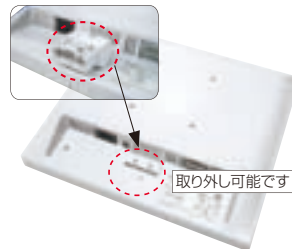

19"

デスクトップディスプレイ

19インチ SXGA 1280×1024 DVI-D対応 白色/黒色

RoHS

無料
貸出
A023

19
インチ

SXGA

VESA
100

DVI-D

CE対応

TÜV

Delivery
納期

ココが
特長

色が選択可能な19インチデスクトップモデル

- ●エコノミーモード(経済的・省電力設定)で使用することで、バックライトの寿命アップが可能。
- ●水平周波数24.8kHz(640×400)をサポート(VGA端子のみ)。
- ●1W+1W出力のステレオスピーカ内蔵。
- ●HDCP対応デジタル(DVI-D)&アナログ(VGA)入力対応。

! ご注意

・外観および仕様は、予告なく変更することがあります。

*下記以上の数量をお求めの場合は、納期/価格に関してミスミQCTセンターまでお問合わせください。

出荷日

1~5台	翌日(当日)
6台~	都度見積

当日出荷は、17時までに都度お申し付けください。

在庫品

型式	本体色	単 価		
		1~9台	10~19台	20台以上
PCMTL-PLE-19W1-R	白	¥19,800	¥19,000	¥18,500
PCMTL-PLE-19B1-R	黒	¥19,800	¥19,000	¥18,500

仕様

型式	PCMTL-PLE-19W1-R	PCMTL-PLE-19B1-R
本体色	白	黒
LCD	サイズ	19インチ
	方式	ノンインナーレス
	表示エリア	376.3mm(H)×301.1mm(V)
	タイプ	a-Si TFTアクティブマトリックス
	最大解像度	1280×1024 SXGA(最大)
ピクセルピッチ	最大	0.294mm
	表示色	1670万色(最大)
視野角(最大)	左:80° 右:80° 上:75° 下:80°	
表面輝度	250cd/m²(標準)	
コントラスト比	800:1(標準) 10000:1(ACR機能)	
入力信号	信号方式	アナログ:0.7Vp-p(標準)、75Ω、正極性 デジタル:DVI(デジタルビジュアルインターフェイス規格Rev.1.0)準拠
	周期	H/Vセパレート(TTLレベル)
	走査周波数	アナログ:水平24.0~80.0kHz 垂直55~75Hz デジタル:水平31.0~80.0kHz 垂直55~75Hz
入力端子	VGA	HD-15pinメス
	DVI	DVI-D24pinメス
電源	電源入力	AC100~240V
	消費電力	22W
動作環境	動作	温度5~35℃ 湿度10~80%RH(結露なきこと)
	保存	温度-20~60℃ 湿度5~85%RH(結露なきこと)
調整機能	自動調整、輝度、コントラスト、クロック、フェーズ、垂直水平ポジション、カラー調整、シャープネス、ガンマ補正、エコモード、音響調整、言語設定	
パワーマネジメント機能	ENERGY STAR、VESA DPMS 準拠	
重量・外形寸法(mm)	409×412.5×211.5 4.2kg	
規格	EnergyStar、TCO'03、CE、TUV-GS VCCI-B、グリーン購入法	

設定可能なディスプレイモード

表示モード	水平周波数(kHz)	垂直周波数(Hz)
640×480(VGA)	31.5	59.9
	37.5	75.0
	37.9	72.8
800×600(SVGA)	35.2	56.3
	37.9	60.3
	46.9	75.0
1024×768(XGA)	48.1	72.2
	48.4	60.0
	56.5	70.1
1152×864	60.0	75.0
	67.5	75.0
1280×1024(SXGA)	64.0	60.0
	80.0	75.0
720×400	31.5	70.1
640×480(Mac)	35.0	66.7
832×624(Mac)	49.7	74.5
1024×768	60.2	74.7
640×400(PC9801)	24.8	56.4

コネクタ部

コネクタ部

外形寸法図

単位: mm

付属品