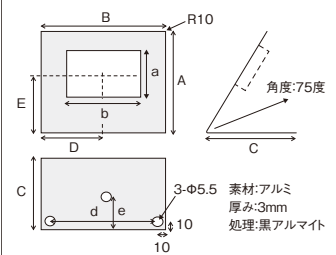

外形寸法図

調整付きディスプレイスタンド

RoHS

ココが特長

- 支柱の高さ200mmと250mm
- 円形支柱採用のため、上下左右方向の調整が可能
- Jタイプを使用すれば、首振り調整も可能
- PCFP-MVシリーズ09103ページに使用可能

・外観および仕様は、予告なく変更することがあります。

※下記以上の数量をお求めの場合には、納期/価格に関してお近くのミスミQCTセンターまでお問い合わせください。