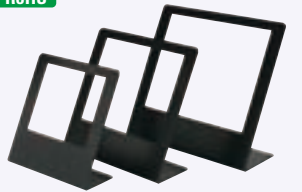

固定ディスプレイスタンド

RoHS

ココが特長

安価な小型ディスプレイ用スタンド

- PCFP-MVシリーズ、PCFP-MV2Gシリーズ対応の安価な固定スタンド

・外観および仕様は、予告なく変更することがあります。

型式	A	B	C	D	E	a	b	d	e	単価(1~9台)
DPAM-ES6	229	229	80	115	142	134	168	209	40	¥2,850
DPAM-ES8	259	279	90	139	155	167	219	259	45	¥2,950
DPAM-ES10	287	317	100	158	169	197	257	297	50	¥3,050

外形寸法図

調整付きディスプレイスタンド

RoHS

ココが特長

- 支柱の高さ200mmと250mm
- 円形支柱採用のため、上下左右方向の調整が可能
- Jタイプを使用すれば、首振り調整も可能
- PCFP-MVシリーズ09103ページに使用可能

・外観および仕様は、予告なく変更することがあります。

※下記以上の数量をお求めの場合には、納期/価格に関してお近くのミスミQCTセンターまでお問い合わせください。

型式 Type	支柱長さ	首振り機能	首振り可動			耐荷重 (Kg)	材質	塗装	価格(1~9台)			
			左右	上下	回転				DPAM-EK200	DPAM-EK200J	DPAM-EK250	DPAM-EK250J
DPAM-EK	200	(なし)	-	-	-	30	台座 SPHC 支柱 アルミ	台座 カチオン電着塗装 支柱 黒アルマイト	¥6,700	¥12,300	¥6,800	¥12,400
	250	J (あり)	25°	25°	360°	5						