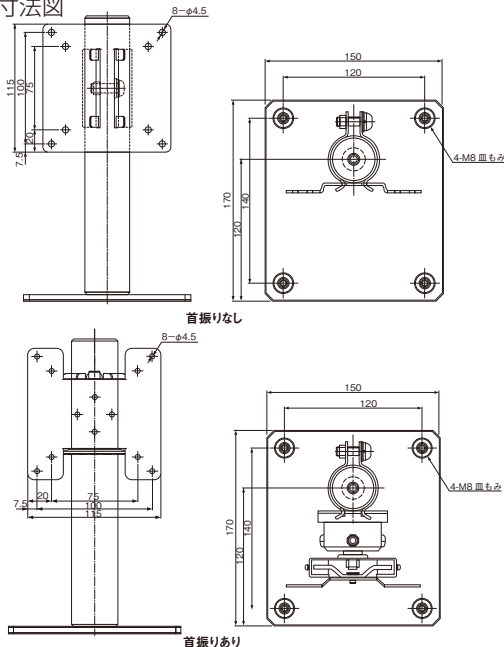

外形寸法図

調整付きディスプレイスタンド

RoHS

ココが特長

- 支柱の高さ200mmと250mm
- 円形支柱採用のため、上下左右方向の調整が可能
- Jタイプを使用すれば、首振り調整も可能
- PCFP-MVシリーズ09103ページに使用可能

・外観および仕様は、予告なく変更することがあります。

※下記以上の数量をお求めの場合には、納期/価格に関してお近くのミスミQCTセンターまでお問い合わせください。

付属品(納入形態)

① 台座プレート	1個
② 支柱(250mm)	1本
③ 支柱キャップ	1個
④ 支柱-台座固定用ネジ	1個
⑤ MAXSP40 (DPAM-EK250の場合)	1個
⑥ MAXSJ-P (DPAM-EK250Jの場合)	1個

組立方法(DPAM-EK250Jの場合)

外形寸法図

出荷日	
1~5台	翌日
6台以上	都度見積

在庫品

出荷日	
1~5台	翌日
6台以上	都度見積

在庫品