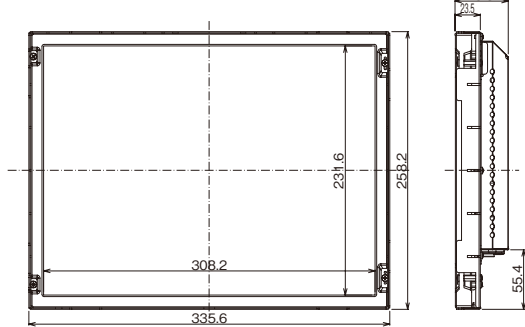

②取付金具未使用

開口寸法図(フレーム使用)

(単位:mm)

①取付金具使用

②取付金具未使用

外形寸法図

(単位:mm)

フレーム付き

フレームなし

6.5インチ

8.4インチ

10.4インチ

12.1インチ

15インチ

17インチ