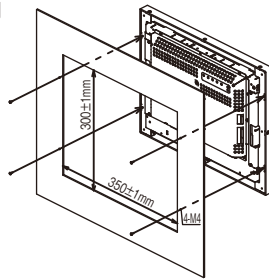

(注 1) 画像の縦横比が4:3でないため、上下方向に間延びした画像になります。
(注 2) DVI入力時に、この表示モードは使用できません。

付属品

① ACケーブル(1.8m)	1本
② ディスプレイケーブル(HD15pinメス×1.9m)	1本
③ 取付用金具	2個
④ 取付用金具固定ネジ(M4-6)	4個
⑤ コントロール基板	1個
⑥ マニュアル	1部

関連情報

取付方法(フレーム使用)

①取付金具使用

②取付金具未使用

開口寸法図(フレーム使用)

(単位:mm)

①取付金具使用

②取付金具未使用

外形寸法図

(単位:mm)

フレーム付き

フレームなし

6.5インチ

8.4インチ

10.4インチ

12.1インチ

15インチ

17インチ