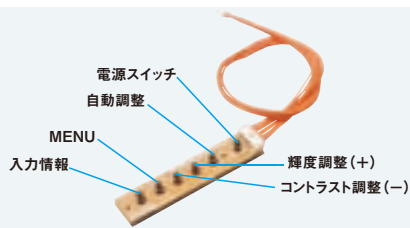

設定可能なディスプレイモード

表示モード	水平周波数 (kHz)	垂直周波数 (Hz)
640 × 480 (VGA)	31.5	59.9
	37.5	75.0
	37.9	72.8
720 × 400 (注 1)	31.5	70.1
	35.2	56.3
	37.9	60.3
800 × 600 (SVGA)	48.1	72.2
	46.9	75.0
	48.4	60.0
1,024 × 768 (XGA)	56.5	70.1
	60.0	75.0
	60.2	74.7
640 × 400 (PC-9801) (注 2)	24.8	56.4
640 × 480 (Power Mac) (注 2)	35.0	66.7
832 × 624 (Power Mac) (注 2)	49.7	74.5
1,024 × 768 (Power Mac) (注 2)	60.2	74.7

(注 1) 画像の縦横比が4:3でないため、上下方向に間延びした画像になります。
(注 2) DVI入力時に、この表示モードは使用できません。

付属品

① ACケーブル(1.8m)	1本
② ディスプレイケーブル(HD15pinメス×1.9m)	1本
③ 取付用金具	2個
④ 取付用金具固定ネジ(M4-6)	4個
⑤ コントロール基板	1個
⑥ マニュアル	1部

関連情報

取付方法(フレーム使用)

①取付金具使用