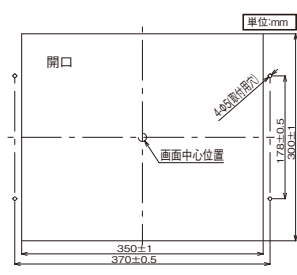

(注 1) 画像の縦横比が4:3でないため、上下方向に間延びした画像になります。
(注 2) DVI入力時に、この表示モードは使用できません。

付属品

① ACケーブル(1.8m)	1本
② ディスプレイケーブル(HD15pinメス×1.9m)	1本
③ 取付用金具	2個
④ 取付用金具固定ネジ(M4-6)	4個
⑤ コントロール基板	1個
⑥ マニュアル	1部

関連情報

取付方法(フレーム使用)

①取付金具使用

②取付金具未使用

開口寸法図(フレーム使用)

(単位:mm)

①取付金具使用

②取付金具未使用

外形寸法図

(単位:mm)

フレーム付き

フレームなし

6.5インチ

8.4インチ

10.4インチ

12.1インチ

15インチ

17インチ