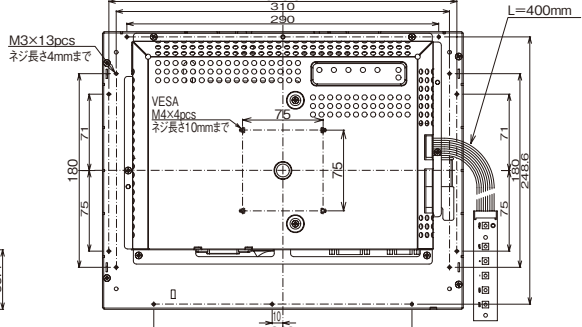

(注 1) 画像の縦横比が4:3でないため、上下方向に間延びした画像になります。
(注 2) DVI入力時に、この表示モードは使用できません。

付属品

① ACケーブル(1.8m)	1本
② ディスプレイケーブル(HD15pinメス×1.9m)	1本
③ 取付用金具	2個
④ 取付用金具固定ネジ(M4-6)	4個
⑤ コントロール基板	1個
⑥ マニュアル	1部

関連情報

取付方法(フレーム使用)

①取付金具使用

②取付金具未使用

開口寸法図(フレーム使用)

(単位:mm)

①取付金具使用

②取付金具未使用

外形寸法図

(単位:mm)

フレーム付き

フレームなし

6.5インチ

8.4インチ

10.4インチ

12.1インチ

15インチ

17インチ