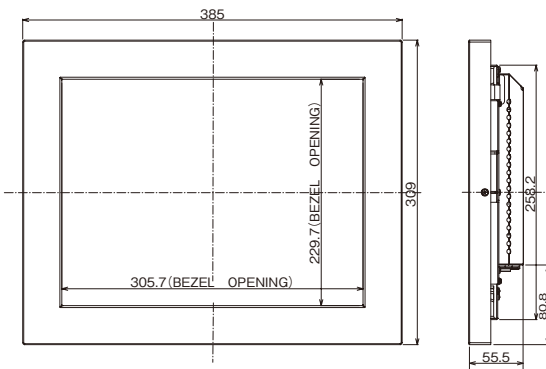

②取付金具未使用

開口寸法図(フレーム使用)

(単位:mm)

①取付金具使用

②取付金具未使用

外形寸法図

(単位:mm)

フレーム付き

フレームなし

6.5インチ

8.4インチ

10.4インチ

12.1インチ

15インチ

17インチ