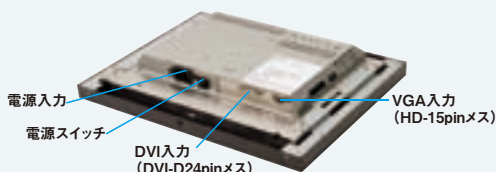

設定可能なディスプレイモード

表示モード	水平周波数 (kHz)	垂直周波数 (Hz)
640 × 480 (VGA)	31.5	59.9
	37.5	75.0
	37.9	72.8
720 × 400 (注 1)	31.5	70.1
	35.2	56.3
	37.9	60.3
800 × 600 (SVGA)	48.1	72.2
	46.9	75.0
	48.4	60.0
1,024 × 768 (XGA)	56.5	70.1
	60.0	75.0
	60.2	74.7
640 × 400 (PC-9801) (注 2)	24.8	56.4
640 × 480 (Power Mac) (注 2)	35.0	66.7
832 × 624 (Power Mac) (注 2)	49.7	74.5
1,024 × 768 (Power Mac) (注 2)	60.2	74.7

(注 1) 画像の縦横比が4:3でないため、上下方向に間延びした画像になります。
(注 2) DVI入力時に、この表示モードは使用できません。