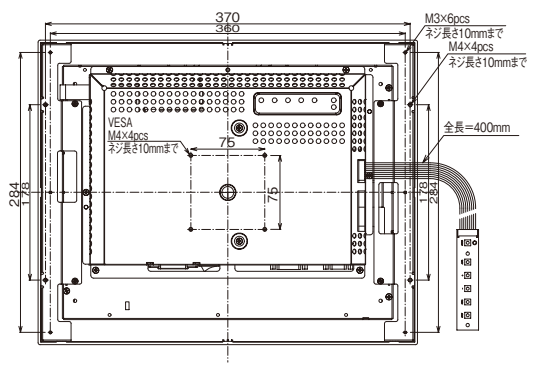

(注 1) 画像の縦横比が4:3でないため、上下方向に間延びした画像になります。
(注 2) DVI入力時に、この表示モードは使用できません。

付属品

① ACケーブル(1.8m)	1本
② ディスプレイケーブル(HD15pinメス×1.9m)	1本
③ 取付用金具	2個
④ 取付用金具固定ネジ(M4-6)	4個
⑤ コントロール基板	1個
⑥ マニュアル	1部

関連情報

取付方法(フレーム使用)

①取付金具使用

②取付金具未使用

開口寸法図(フレーム使用)

(単位:mm)

①取付金具使用

②取付金具未使用

外形寸法図

(単位:mm)

フレーム付き

フレームなし

6.5インチ

8.4インチ

10.4インチ

12.1インチ

15インチ

17インチ