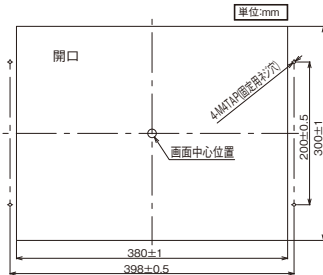

設定可能なディスプレイモード

表示モード	水平周波数 (kHz)	垂直周波数 (Hz)
640 × 480 (VGA)	31.5	59.9
	37.5	75.0
	37.9	72.8
720 × 400 (注 1)	31.5	70.1
	35.2	56.3
	37.9	60.3
800 × 600 (SVGA)	48.1	72.2
	46.9	75.0
	48.4	60.0
1,024 × 768 (XGA)	56.5	70.1
	60.0	75.0
	60.2	74.7
640 × 400 (PC-9801) (注 2)	24.8	56.4
640 × 480 (Power Mac) (注 2)	35.0	66.7
832 × 624 (Power Mac) (注 2)	49.7	74.5
1,024 × 768 (Power Mac) (注 2)	60.2	74.7

(注 1) 画像の縦横比が4:3でないため、上下方向に間延びした画像になります。
(注 2) DVI入力時に、この表示モードは使用できません。

付属品

① ACケーブル(1.8m)	1本
② ディスプレイケーブル(HD15pinメス×1.9m)	1本
③ 取付用金具	2個
④ 取付用金具固定ネジ(M4-6)	4個
⑤ コントロール基板	1個
⑥ マニュアル	1部

関連情報

取付方法(フレーム使用)

①取付金具使用

②取付金具未使用

開口寸法図(フレーム使用)

(単位:mm)

①取付金具使用

②取付金具未使用

外形寸法図

(単位:mm)

フレーム付き

フレームなし

6.5インチ

8.4インチ

10.4インチ

12.1インチ

15インチ

17インチ