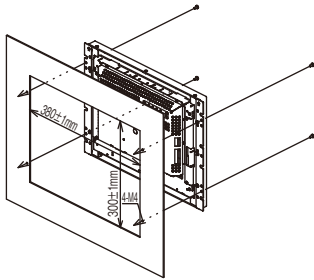

(注 1) 画像の縦横比が4:3でないため、上下方向に間延びした画像になります。
(注 2) DVI入力時に、この表示モードは使用できません。

付属品

① ACケーブル(1.8m)	1本
② ディスプレイケーブル(HD15pinメス×1.9m)	1本
③ 取付用金具	2個
④ 取付用金具固定ネジ(M4-6)	4個
⑤ コントロール基板	1個
⑥ マニュアル	1部

関連情報

取付方法(フレーム使用)

①取付金具使用

②取付金具未使用

開口寸法図(フレーム使用)

(単位:mm)

①取付金具使用

②取付金具未使用

外形寸法図

(単位:mm)

フレーム付き

フレームなし

6.5インチ

8.4インチ

10.4インチ

12.1インチ

15インチ

17インチ