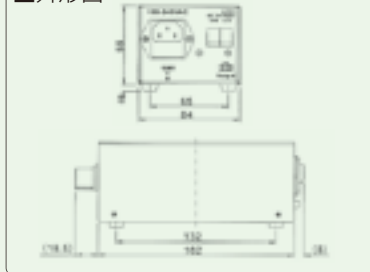

在庫品

ココが  
特長

画像処理用照明の電源

- 1/2CH出力の2タイプを準備
- 外部信号で入り切り操作可能

型式	出力数	単価
EMVS-PS24W-1T	1	¥28,500
EMVS-PS24W-2T	2	¥29,000

仕様

入力電圧	AC100-240V
出力電圧	8~24V
最大出力電力	24W
最大出力電流	1A
動作温度	0~60°C
重量	930g
外形	66×84×162

外形図