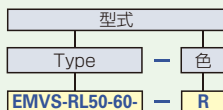

業界最安値のリング照明

- 使用頻度の多い8タイプを標準在庫
- 色は4種類の対応

Order  
注文例

型式		電圧	消費電力	単価	
タイプ	色			1~5台	
EMVS-BL52-17	R(赤)	24V	0.78W	¥21,500	
	W(白)		1.2W	¥25,000	
EMVS-BL90-19	R(赤)	24V	1.56W	¥25,000	
	W(白)		2.4W	¥26,500	
EMVS-BL140-19	R(赤)	24V	2.16W	¥33,500	
	W(白)		3.36W	¥36,500	