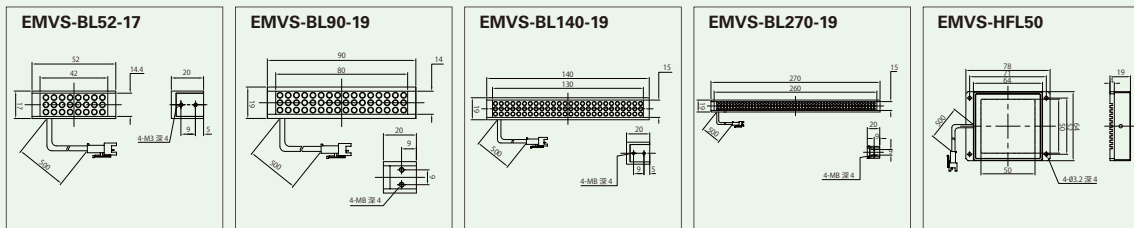

カメラ
取付部品

バー・面照明

無料貸出
A023

Delivery
納期

出荷日

翌日(当日)

在庫品

ココが
特長

業界最安値のリング照明

- ●使用頻度の多い8タイプを標準在庫
- ●色は4種類の対応

Order
注文例

型式		電圧	消費電力	単価	
タイプ	色			1~5台	
EMVS-BL52-17	R(赤)	24V	0.78W	¥21,500	
	W(白)		1.2W	¥25,000	
EMVS-BL90-19	R(赤)	24V	1.56W	¥25,000	
	W(白)		2.4W	¥26,500	
EMVS-BL140-19	R(赤)	24V	2.16W	¥33,500	
	W(白)		3.36W	¥36,500	

型式		電圧	消費電力	単価	
タイプ	色			1~5台	
EMVS-BL270-19	R(赤)	24V	3.9W	¥76,000	
	W(白)		6W	¥81,500	
EMVS-HFL50	R(赤)	24V	2.34W	¥31,500	
	W(白)		3.6W	¥37,000	

LED照明

外形図