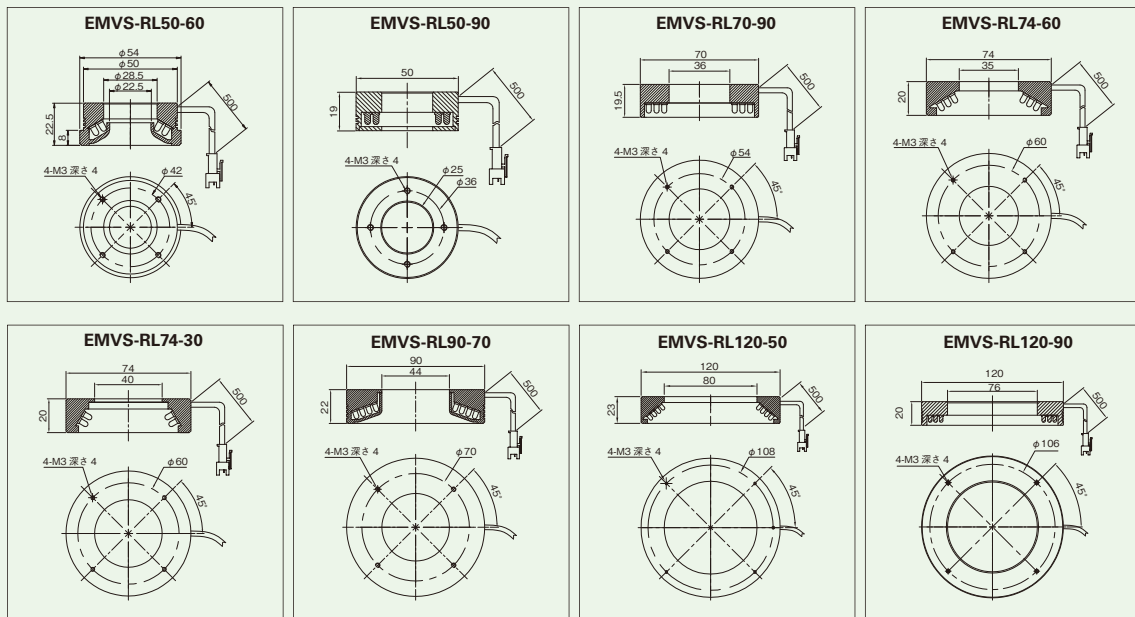

リング照明

カメラ
取付部品

照明

業界最安値のリング照明

- ●使用頻度の多い8タイプを標準在庫
- ●色は4種類の対応

納期

出荷日

翌日(当日)

在庫品

注文例

型式 タイプ	色	電圧	消費電力	照射角度	単価
					1~5台
EMVS-RL50-60 (*)	R(赤)	24V	1.3W	60	¥23,500
	W(白)				¥25,000
EMVS-RL50-90	R(赤)	24V	1.2W	90	¥23,900
	W(白)				¥25,500
EMVS-RL70-90	R(赤)	24V	2.34W	90	¥35,000
	W(白)				¥36,500
EMVS-RL74-60	R(赤)	24V	2.34W	60	¥33,500
	W(白)				¥35,000

型式 タイプ	色	電圧	消費電力	照射角度	単価
					1~5台
EMVS-RL74-30	R(赤)	24V	1.68W	30	¥30,000
	W(白)				¥31,500
EMVS-RL90-70 (*)	R(赤)	24V	4.03W	70	¥42,000
	W(白)				¥48,500
EMVS-RL120-50	R(赤)	24V	6.2W	50	¥53,500
	W(白)				¥60,500
EMVS-RL120-90	R(赤)	24V	5.04W	90	¥41,000
	W(白)				¥42,500

*この商品には拡散板が付属しています。

外形図

想定寿命曲線(試験データ)

※対象型式: EMVS-RL90-70
※試験データは寿命を保証するものではありません。

EMI測定(試験データ)

※対象型式: EMVS-RL90-70
※試験データは寿命を保証するものではありません。
※ノイズを更に抑えたい場合には、フェライトコアをご使用ください。
※JIS 1806準拠