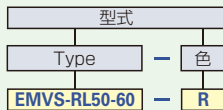

業界最安値のリング照明

- ●使用頻度の多い8タイプを標準在庫
- ●色は4種類の対応

納期

出荷日

翌日(当日)

在庫品

注文例

型式 タイプ	色	電圧	消費電力	照射角度	単価
					1~5台
EMVS-RL50-60 (*)	R(赤)	24V	1.3W	60	¥23,500
	W(白)				¥25,000
EMVS-RL50-90	R(赤)	24V	1.2W	90	¥23,900
	W(白)				¥25,500
EMVS-RL70-90	R(赤)	24V	2.34W	90	¥35,000
	W(白)				¥36,500
EMVS-RL74-60	R(赤)	24V	2.34W	60	¥33,500
	W(白)				¥35,000

型式 タイプ	色	電圧	消費電力	照射角度	単価
					1~5台
EMVS-RL74-30	R(赤)	24V	1.68W	30	¥30,000
	W(白)				¥31,500
EMVS-RL90-70 (*)	R(赤)	24V	4.03W	70	¥42,000
	W(白)				¥48,500
EMVS-RL120-50	R(赤)	24V	6.2W	50	¥53,500
	W(白)				¥60,500
EMVS-RL120-90	R(赤)	24V	5.04W	90	¥41,000
	W(白)				¥42,500

*この商品には拡散板が付属しています。