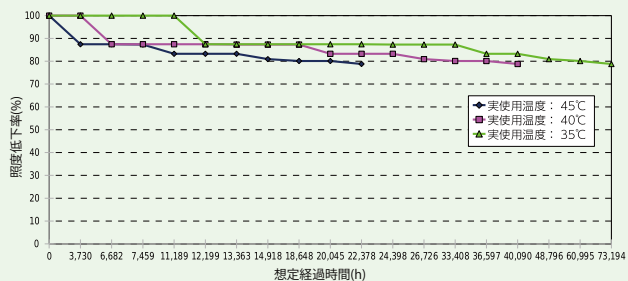

想定寿命曲線(試験データ)

※対象型式: EMVS-RL90-70
※試験データは寿命を保証するものではありません。