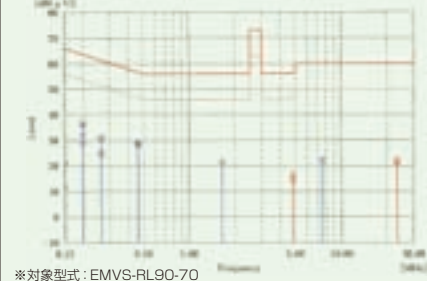

\*この商品には拡散板が付属しています。

外形図

想定寿命曲線(試験データ)

※対象型式: EMVS-RL90-70  
※試験データは寿命を保証するものではありません。

EMI測定(試験データ)

※対象型式: EMVS-RL90-70  
※試験データは寿命を保証するものではありません。  
※ノイズを更に抑えたい場合には、フェライトコアをご使用ください。  
※JIS 1806準拠