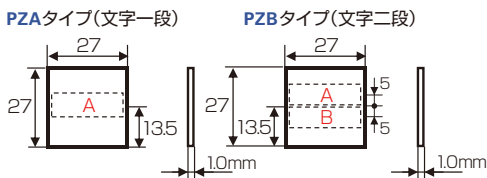

Delivery
納期

**スナップスイッチ銘板・
スイッチ記名板
出荷日**

合計 1~49枚	5日目
合計 50枚~	都度見積

合計枚数により納期が変わります。

非在庫品

ご注意

・Web設計サービスでは下記シリーズの組み合わせごとに、複数設計内容を1つにまとめた一括商品型式を発行します

- ①タイトル銘板
- ②ネームプレートとダルマ銘板
- ③スナップスイッチ銘板とスイッチ記名板

・亚克力とアルミの銘板は同時に設計できません
同一素材で設計を完了してください

Web見積方法は
[7725ページ](#)

銘板(記名板)サイズ・加工可能文字数

(単位: mm)

■スナップスイッチ銘板 SZA・SZBタイプ(φ12.5)

タイプ	加工可能文字数	標準文字高さ
SZA	A	4
	B	4
SZB	A	4
	B	4
	C	4

※A、B、Cの位置は上記の外形図をご確認ください。

■スナップスイッチ銘板

タイプ	単価 1~99枚
SZA	¥510
SZB	¥620

■スイッチ記名板 PZA・PZBタイプ

タイプ	加工可能文字数	標準文字高さ
PZA	A	4
	B	4
PZB	A	4
	B	4

※A、Bの位置は上記の外形図をご確認ください。

■スイッチ記名板

タイプ	単価 1~99枚
PZA	¥410
PZB	¥510