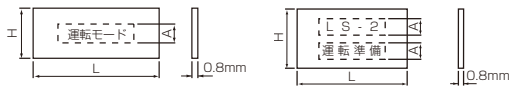

非在庫品

ご注意

- Web設計サービスでは、複数の設計内容を1つにまとめた一括商品型式を発行します
- アルミとアクリルの銘板は同時に設計できません
- 同一素材で設計を完了してください

Web見積方法は
7725ページ

基本仕様

シリーズ	ネームプレート
タイプ	AZA・AZB
材質	アルミニウム
厚さ	0.8mm
加工方法	表面からの彫刻・墨入れ
書体	丸ゴシック体
文字色	黒/赤
文字配列	H/L寸センター振分け
裏面の両面テープ	両面テープ貼付け
加工可能文字	日本語版キーボードで入力できる文字 (Web設計銘板で保存できる文字のみ)

外形図

(単位: mm)

ネームプレート

AZAタイプ(文字一段)

AZBタイプ(文字二段)

銘板サイズ・加工可能文字

■ネームプレート AZA・AZBタイプ

(単位: mm)