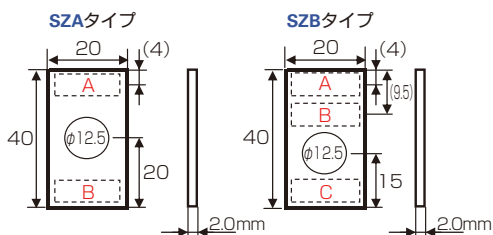

亚克力銘板

スナップスイッチ銘板・スイッチ記名板

外形図 (単位: mm)

スナップスイッチ銘板

スイッチ記名板

Delivery
納期

**スナップスイッチ銘板・
スイッチ記名板
出荷日**

合計 1~49枚	5日目
合計 50枚~	都度見積

合計枚数により納期が変わります。

非在庫品

ご注意

・Web設計サービスでは下記シリーズの組み合わせごとに、複数設計内容を1つにまとめた一括商品型式を発行します

- ①タイトル銘板
- ②ネームプレートとダルマ銘板
- ③スナップスイッチ銘板とスイッチ記名板

・亚克力とアルミの銘板は同時に設計できません
同一素材で設計を完了してください

Web見積方法は
[7725ページ](#)

銘板(記名板)サイズ・加工可能文字数

(単位: mm)

■スナップスイッチ銘板 SZA・SZBタイプ(φ12.5)

タイプ	加工可能文字数	標準文字高さ
SZA	A	4
	B	4
SZB	A	4
	B	4
	C	4

※A、B、Cの位置は上記の外形図をご確認ください。

■スナップスイッチ銘板

タイプ	単価 1~99枚
SZA	¥510
SZB	¥620

■スイッチ記名板 PZA・PZBタイプ

タイプ	加工可能文字数	標準文字高さ
PZA	A	4
	B	4
PZB	A	4
	B	4

外形図

(単位: mm)

ネームプレート

AZAタイプ(文字一段)

AZBタイプ(文字二段)

銘板サイズ・加工可能文字

■ネームプレート AZA・AZBタイプ

(単位: mm)