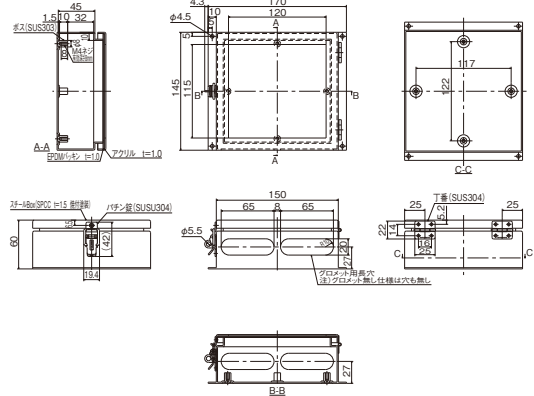

外形図 (※型式BXGTシリーズのみ側面にグロメット用の長穴が開いております。)

(単位: mm)

BXT/BXGT-SA80

BXT/BXGT-SA105

BXT/BXGT-SA120

BXT/BXGT-SA150

BXT/BXGT-SA200

狭付きグロメット(共通)

DINレール取付例

●DINレールはヨコ・タテ  
両方向に取付可能

専用DINレール(35mm幅)

専用DINレール 型式	ポストピッチ (mm)	対応ボックス 型式	基準単価	スライド単価		出荷日
			1~9個	10~19個	20~99個	
BXDR-70	52	BXT/BXGT-SA80	¥270	¥250	¥220	翌日 (当日)
BXDR-95	77	BXT/BXGT-SA105	¥270	¥250	¥220	
BXDR-110	92	BXT/BXGT-SA120	¥270	¥250	¥220	
BXDR-140	122	BXT/BXGT-SA150	¥290	¥270	¥240	
BXDR-190	172	BXT/BXGT-SA200	¥320	¥290	¥260	
BXDR-135	117	全ボックス共通	¥290	¥270	¥240	