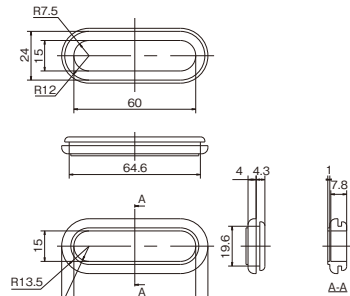

Fシリーズ  
アルミコントロール  
ボックス

固定サイズ  
コントロール  
ボックス

固定サイズ  
中継・端子台  
ボックス

穴加工  
見積方法

出荷日  
カレンダー

2012.9

2013.8

723

外形図 (※型式BXGTシリーズのみ側面にグロメット用の長穴が開いております。)

(単位: mm)

BXT/BXGT-SA80

BXT/BXGT-SA105

BXT/BXGT-SA120

BXT/BXGT-SA150

BXT/BXGT-SA200

狭付きグロメット(共通)

DINレール取付例

●DINレールはヨコ・タテ  
両方向に取付可能

専用DINレール(35mm幅)

専用DINレール 型式	ポストピッチ (mm)	対応ボックス 型式	基準単価	スライド単価		出荷日
			1~9個	10~19個	20~99個	
BXDR-70	52	BXT/BXGT-SA80	¥270	¥250	¥220	翌日 (当日)
BXDR-95	77	BXT/BXGT-SA105	¥270	¥250	¥220	
BXDR-110	92	BXT/BXGT-SA120	¥270	¥250	¥220	
BXDR-140	122	BXT/BXGT-SA150	¥290	¥270	¥240	
BXDR-190	172	BXT/BXGT-SA200	¥320	¥290	¥260	
BXDR-135	117	全ボックス共通	¥290	¥270	¥240	