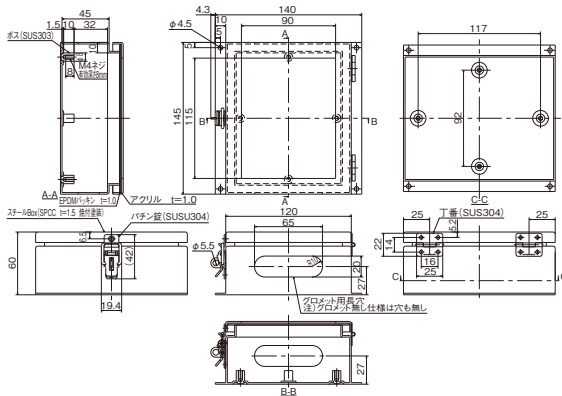

外形図 (※型式BXGTシリーズのみ側面にグロメット用の長穴が開いております。)

(単位: mm)

BXT/BXGT-SA80

BXT/BXGT-SA105

BXT/BXGT-SA120

BXT/BXGT-SA150

BXT/BXGT-SA200

狭付きグロメット(共通)

DINレール取付例

●DINレールはヨコ・タテ  
両方向に取付可能

専用DINレール(35mm幅)

専用DINレール 型式	ポストピッチ (mm)	対応ボックス 型式	基準単価	スライド単価		出荷日
			1~9個	10~19個	20~99個	
BXDR-70	52	BXT/BXGT-SA80	¥270	¥250	¥220	翌日 (当日)
BXDR-95	77	BXT/BXGT-SA105	¥270	¥250	¥220	
BXDR-110	92	BXT/BXGT-SA120	¥270	¥250	¥220	
BXDR-140	122	BXT/BXGT-SA150	¥290	¥270	¥240	
BXDR-190	172	BXT/BXGT-SA200	¥320	¥290	¥260	
BXDR-135	117	全ボックス共通	¥290	¥270	¥240	