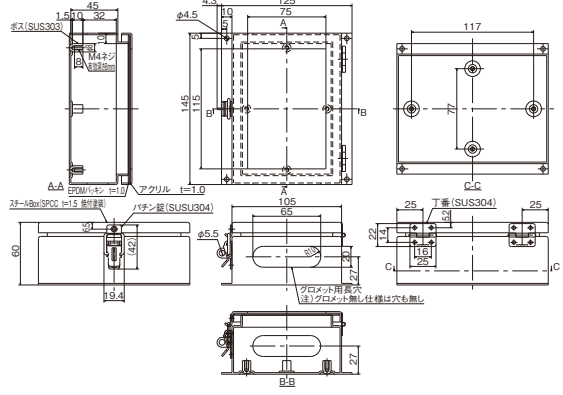

Fシリーズ  
アルミコントロール  
ボックス

固定サイズ  
コントロール  
ボックス

固定サイズ  
中継・端子台  
ボックス

穴加工  
見積方法

出荷日  
カレンダー

2012.9

2013.8

723

外形図 (※型式BXGTシリーズのみ側面にグロメット用の長穴が開いております。)

(単位: mm)

BXT/BXGT-SA80

BXT/BXGT-SA105

BXT/BXGT-SA120

BXT/BXGT-SA150

BXT/BXGT-SA200

狭付きグロメット(共通)