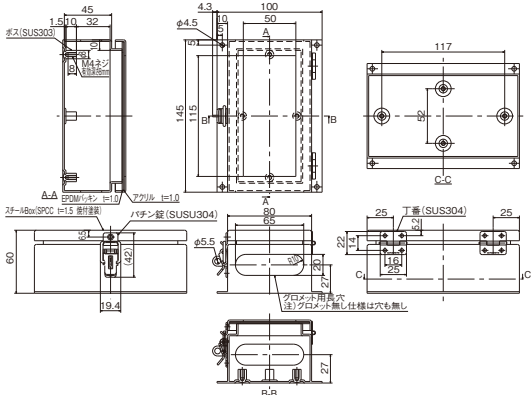

Fシリーズ  
アルミコントロール  
ボックス

固定サイズ  
コントロール  
ボックス

固定サイズ  
中継・端子台  
ボックス

穴加工  
見積方法

出荷日  
カレンダー

2012.9

2013.8

723

外形図 (※型式BXGTシリーズのみ側面にグロメット用の長穴が開いております。)

(単位: mm)

BXT/BXGT-SA80

BXT/BXGT-SA105

BXT/BXGT-SA120

BXT/BXGT-SA150

BXT/BXGT-SA200

狭付きグロメット(共通)