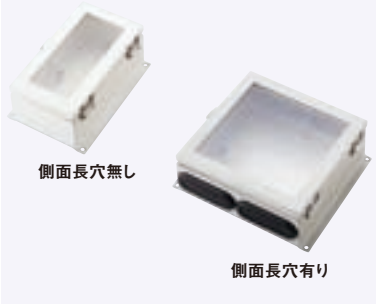

Steel terminal box for sensor amp センサアンプボックス

センサアンプボックス(扉式透明フタタイプ)

RoHS

2D CAD 鉛筆入 固定サイズ スチール

Delivery 納期

ココが特長

表示部が目視できる ファイバセンサアンプ収納ボックス

- ●扉開閉式でアンプの設定作業が楽に行えます。
- ●海外向け装置への取付を想定した頑丈なつくりと保守性・安全性を考慮した仕様です。
- ●側面の長穴高さをファイバ挿入位置に合わせました。
- ●センサアンプの連結に対応できるサイズバリエーション。
- ●専用DINレールもご用意しております。

出荷日

1~5個	翌日(当日)
6個~	都度見積

当日出荷は、17時までに都度お申し付けください。

在庫品

Order 注文例

型式	-	色
BXT-SA80	-	K

塗装色

焼付塗装

K: クリーム
近似マンセル値
2.5Y9/1

G: グレイ
近似マンセル値
5Y7/1

構成部品

板厚 (扉・本体)		1.5mm
扉		SPCC 焼付塗装
本体		SPCC 焼付塗装
ゴムパッキン		EPDM t1.0
透明パネル		アクリル t1.0
パチン錠(南京錠取付穴付き)		SUS304 パレル仕上げ
パチン錠取付ネジ		SUS304 皿M3×6
蝶番		SUS304 パレル仕上げ
蝶番取付ネジ		SUS304 なべM3×5
かしめボス		SUS303(ネジ穴M4タップ、有効深さ8mm)
膜付きクロメット(長穴タイプ)		EPDM
専用DINレール		A6063S-T5 アルマイト処理

側面長穴無し				側面長穴有り			
型式	色	基準単価	自重 (kg)	型式	色	基準単価	自重 (kg)
BXT-SA80	K (クリーム)	1~9個 ¥2,380	0.6	BXGT-SA80	K (クリーム)	1~9個 ¥2,530	0.6
BXT-SA105		10~19個 ¥2,250		BXGT-SA105		10~19個 ¥2,280	
BXT-SA120		20~99個 ¥2,000		BXGT-SA120		20~99個 ¥2,130	
BXT-SA150	G (グレイ)	¥2,600	0.72	BXGT-SA150	G (グレイ)	¥2,760	0.72
BXT-SA200		¥2,790		BXGT-SA200		¥2,790	
BXT-SA200		¥3,090	1.01	BXGT-SA200		¥3,400	1.01

※ご注文の際は、型式と色の間にハイフンが必要です。