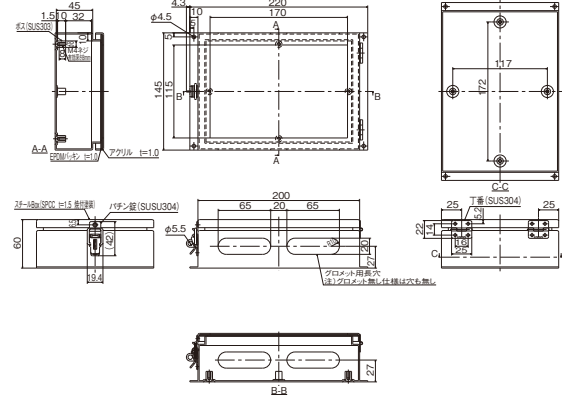

外形図 (※型式BXGTシリーズのみ側面にグロメット用の長穴が開いております。)

(単位: mm)

BXT/BXGT-SA80

BXT/BXGT-SA105

BXT/BXGT-SA120

BXT/BXGT-SA150

BXT/BXGT-SA200

狭付きグロメット(共通)

DINレール取付例

●DINレールはヨコ・タテ  
両方向に取付可能

専用DINレール(35mm幅)

専用DINレール 型式	ポストピッチ (mm)	対応ボックス 型式	基準単価	スライド単価		出荷日
			1~9個	10~19個	20~99個	
BXDR-70	52	BXT/BXGT-SA80	¥270	¥250	¥220	翌日 (当日)
BXDR-95	77	BXT/BXGT-SA105	¥270	¥250	¥220	
BXDR-110	92	BXT/BXGT-SA120	¥270	¥250	¥220	
BXDR-140	122	BXT/BXGT-SA150	¥290	¥270	¥240	
BXDR-190	172	BXT/BXGT-SA200	¥320	¥290	¥260	
BXDR-135	117	全ボックス共通	¥290	¥270	¥240	