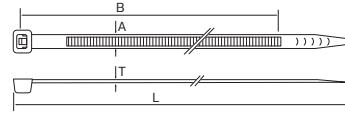

使用例

配線固定具の使用により電線束を固定することができます。ケーブルバンド用アクセサリ：**03610ページ**

ケーブルバンド結束工具の使用により均等な強度で締め付け作業ができます。

仕様

材質	66ナイロン,UL94V-2
色	白(標準品)または黒(耐候性品)
使用温度範囲	-40℃~+85℃

※UL File No. E97527

1パック 100本入

Order
注文例

型式
CV-140S-100PW

外形図

型式	結束径 範囲 (mm)	ループ 引張強度 規格値 kgf (lbs)	寸法(mm)				重量 (g/本)
			L	A	B	T	
CV-075(W)	2~18	8.16 (18)	75±1	2.4	47.8±1	1.0	0.27
CV-100(W)	2~25		100±2.5	2.5	73.8±2	1.0	0.34
CV-120S(W)	2~30		120±1	2.5	91.5±1	1.2	0.33
CV-140S(W)	3~35		142±1	2.5	111.5±1	1.16	0.48
CV-165(W)	3~44		165±1.5	2.5	136±1	1.3	0.51
CV-200M(W)	5~55	203±2.5	2.5	176.5±1.5	1.3	0.66	
CV-120L(W)	2~30	22.68 (50)	120±1	4.8	86.4±1	1.5	0.79
CV-160L(W)	3~42		160±1.5	4.8	106±1	1.6	1.05
CV-180(W)	5~49		180±1.5	3.6	150.5±1	1.3	1.00
CV-200(W)	5~55		203±2.5	4.6	168.3±1.5	1.6	1.33
CV-250(W)	6~74		249±2.5	4.8	215±2.5	1.52	2.00
CV-280L(W)	6~78	54.43 (120)	281±2.5	7.5	237±2.5	1.7	3.83
CV-300(W)	7~88		301±2.5	7.6	257±2.5	1.63	4.25
CV-340(W)	7~99		338±2.5	7.6	295±2.5	1.8	4.60
CV-380(W)	7~110		380±2.5	7.6	332±2.5	2.0	5.20