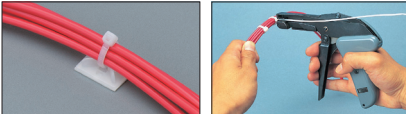

使用例

配線固定具の使用により電線束を固定することができます。ケーブルバンド用アクセサリ：**03610ページ**

ケーブルバンド結束工具の使用により均等な強度で締め付け作業ができます。

仕様

材質	66ナイロン,UL94V-2
色	白(標準品)または黒(耐候性品)
使用温度範囲	-40℃~+85℃

※UL File No. E97527

1パック 100本入

Order
注文例