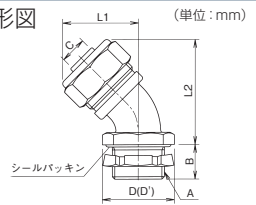

金属製コンジット コネクタ(45度アングル)

RoHS

IP67

1個から注文OK!

出荷日

1~5個 **翌日**
(当日)

6個~ **都度見積**

当日出荷は、17時までに都度お申し付けください。

在庫品

ココが特長

金属製保護管用45度アングルコネクタ

- コンジットを厚鋼ネジの電線管やPFネジやCTGネジを持つ丸型コネクタに接続するための45度アングルタイプコネクタです。
- ロックナットが付属されているためパネルへの取り付けも可能で、コネクタのパネル接合面にはシールパッキンが装備されています。

外形図

本体材質：黒心可鍛鋳鉄(ニッケルメッキ)

型式
MH16-22

(mm)

接続例

部品構成

型式		適合コンジットサイズ Φ6017, 6018	電線管 ネジ呼称	厚鋼ネジA 管用平行 ネジ呼称	推奨取 付孔径	B	内径 C	締付前長さ		対辺 D	対角 D'	基準単価			スライド単価			重量 (g)
タイプ	サイズ							L1	L2			1~19個	20~29個	30~99個	20~29個	30~99個		
MH	10-16	10	CTG-16	PF-1/2	21	14	8.2	29	41	29	31.5	¥820	¥780	¥750	88			
	12-16	12			21	14	10.7	30	42	29	31.5	¥840	¥780	¥760	86			
	16-16	16			21	14	14	35	48	29	31.5	¥1,310	¥1,240	¥1,190	140			
	16-22	16	CTG-22	PF-3/4	27	14	14	35	48	36	39	¥1,260	¥1,200	¥1,140	144			
	22-22	22			27	14	18.9	36	49	36	39	¥1,350	¥1,280	¥1,230	158			
	28-28	28			34	16	24.5	44	60	47	51	¥1,770	¥1,680	¥1,610	268			