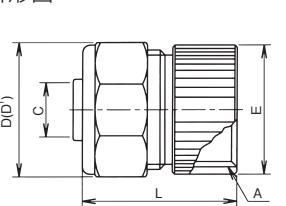

接続例

部品構成

型式		適合コンジットサイズ Φ6017, 6018	電線管 ネジ呼称	厚鋼ネジA 管用平行 ネジ呼称	推奨取 付孔径	B	内径 C	締付前長さ		対辺 D	対角 D'	基準単価			スライド単価			重量 (g)
タイプ	サイズ							L1	L2			1~19個	20~29個	30~99個	20~29個	30~99個		
MH	10-16	10	CTG-16	PF-1/2	21	14	8.2	29	41	29	31.5	¥820	¥780	¥750	88			
	12-16	12			21	14	10.7	30	42	29	31.5	¥840	¥780	¥760	86			
	16-16	16			21	14	14	35	48	29	31.5	¥1,310	¥1,240	¥1,190	140			
	16-22	16	CTG-22	PF-3/4	27	14	14	35	48	36	39	¥1,260	¥1,200	¥1,140	144			
	22-22	22			27	14	18.9	36	49	36	39	¥1,350	¥1,280	¥1,230	158			
	28-28	28			34	16	24.5	44	60	47	51	¥1,770	¥1,680	¥1,610	268			

6個~ **都度見積**

当日出荷は、17時までに都度お申し付けください。

在庫品

外形図

本体材質：黄銅棒
(ニッケルメッキ)

型式
MSU12-14S

(mm)

接続例

MSU部品構成

①コネクタ、NMS3106B-20-4-S **03219ページ**

②コンジットコネクタ MSU12-20

③コンジット FAG12~ **06017ページ**

型式		適合コンジット サイズ Φ6017, 6018	MSコネクタ シェルサイズ	アメリカユニファイネジ (MSコネクタ取付ネジ) A	内径 C	締付前 長さ L1	対辺 D	対角 D'	E	基準単価			スライド単価			重量 (g)
タイプ	サイズ									1~19個	20~29個	30~99個	20~29個	30~99個		
MSU	10-12S	10	10SL	5/8-24UNEF-2B	8.2	30.5	27	29	22	¥810	¥770	¥740	54			
	10-14S		14S	3/4-20UNEF-2B					26	¥910	¥860	¥830	66			
	12-14S		14S	3/4-20UNEF-2B					26	¥950	¥900	¥870	61			
	12-18	12	18	1-20UNEF-2B	10.7	31	27	29	32	¥1,110	¥1,050	¥1,020	64			
	12-20		20.22	1.3/16-18UNEF-2B					36	¥1,230	¥1,160	¥1,120	73			
	12-24		24.28	1.7/16-18UNEF-2B					42	¥1,380	¥1,300	¥1,260	100			
	16-16		16S, 16	7/8-20UNEF-2B					29	¥1,130	¥1,070	¥1,030	80			
	16-18	16	18	1-20UNEF-2B	14	33.5	32	34.5	32	¥1,200	¥1,140	¥1,100	80			
	16-20		20.22	1.3/16-18UNEF-2B					36	¥1,320	¥1,250	¥1,200	86			
	22-18		18	1-20UNEF-2B					32	¥1,390	¥1,320	¥1,270	81			
	22-20	22	20.22	1.3/16-18UNEF-2B	18.9	35.5	36	39	36	¥1,480	¥1,420	¥1,360	85			
	22-32		32.32A	1.3/4-18UNS-2B					50	¥2,010	¥1,900	¥1,830	144			
	28-20		20.22	1.3/16-18UNEF-2B					36	¥1,630	¥1,530	¥1,480	139			
	28-24		24.28	1.7/16-18UNEF-2B					42	¥1,820	¥1,720	¥1,650	135			
	28-32	28	32.32A	1.3/4-18UNS-2B	24.5	38	46	50	50	¥2,120	¥1,990	¥1,920	160			
	28-36		36	2-18UNS-2B					58	¥2,330	¥2,200	¥2,130	194			