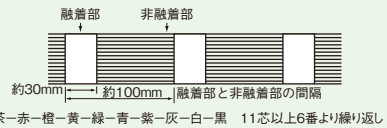

絶縁体識別

電流減少係数

周囲温度(℃)	35	40	45	50	55	60	65
電流減少係数	0.97	0.93	0.89	0.86	0.82	0.77	0.73
電流減少係数	70	75	80	85	90	95	100
電流減少係数	0.68	0.63	0.58	0.52	0.45	0.37	0.26

許容電流値は周囲温度30℃空中1条布設時の計算値を示し、保証値ではありません。
周囲温度30℃以上の場合は、上の電流減少係数を許容電流に集めます。
(例)周囲温度が40℃の場合の許容電流値 1×0.93=0.93(A)

型式	芯数	全長(一巻)※単位m	基準単価	出荷日	指定長単価			出荷日	サンプル提供 P.4819ページ
					10m	5m	1m		
MAST-SFKK-BCL (カラーブリッジ)	6	1	61m(巻)	翌日(当日) (2巻まで)	¥1,980	¥398	¥199	¥44	—
	8		¥2,650		¥485	¥232	¥50	—	
	10		¥3,264		¥656	¥328	¥72	—	
	14		¥4,200		¥768	¥368	¥80	—	
	16		¥4,248		¥816	¥416	¥88	—	
	20		¥5,296		¥1,080	¥544	¥112	—	
	24		¥6,408		¥1,272	¥640	¥136	—	
	26		¥6,896		¥1,352	¥680	¥152	—	
	30		¥7,936		¥1,528	¥768	¥160	—	
	34		¥9,048		¥1,800	¥904	¥192	—	
	36		¥9,150		¥1,888	¥952	¥200	—	
	40		¥10,720		¥2,096	¥1,048	¥216	—	
	50		¥13,432		¥2,632	¥1,320	¥272	—	
	60		¥16,072		¥3,080	¥1,544	¥312	—	
64	¥17,184	¥3,272	¥1,640	¥336	—				

※ご希望によりPM5:00迄、当日出荷受付致します。
※在庫品表示ですが、指定サイズでのカットを行う為、キャンセル・返品はできませんのでご注意ください。

特殊形状
ケーブル

用途別
ケーブル

同軸ケーブル

耐熱用
ケーブル

センサ用
ケーブル

モータ用
ケーブル

フラット
ケーブル

カールコード

補償導線

ノンハロゲン
タイプ

2012.9

2013.8

4718