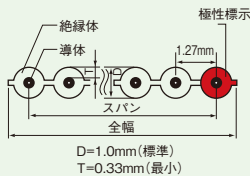

Flat-Ribbon Cables フラットケーブル

300V UL規格 ブリッジタイプ(カラー)

**オススメ
新商品**

RoHS

UL AWM 300V VW-1

Delivery 納期

**ココが
特長**

<MASTER-CABLE>

300V UL規格フラットケーブル

- ミスミオリジナルフラットケーブルです。
- 柔軟性が高く、機器間の配線に適しています。
- MIL-C-83503規格、2.54ピッチのMILコネクタに圧接加工が可能です。

ご注文の際に、指定長と数量を混同されないようご注意ください。

電気用品安全法を取得していません。

※この商品は「ULトレーサビリティプログラム/プロセスト・ワイヤ」に対応してあります。(c-UL未対応)

Order 注文例

型式	芯数	長さ
MAST-SFKK-BCL	6	61

形状仕様	ブリッジタイプ
定格電圧	300V
使用温度範囲	0~105℃
取得規格	ULAWM2651
絶縁特性	PVC

1本から注文OK!

販売単位
61(m)巻

出荷日

1~2巻 翌日(当日)

3巻~ 都度見積

販売単位
10・5・1m

出荷日

1~5本 翌日(当日)

6本~ 都度見積

当日出荷は、17時までに都度お申し付けください。

在庫品

仕様

型式	芯数	全長(m)	サイズ	導体(本/mm)	スリ(mm)	全幅(mm)	導体抵抗Ω/km(20℃)	絶縁特性MDkkm	耐電圧(V/分)	許容電流A(30℃)	静電容量(約pF/m)	特性インピーダンス約Ω	伝搬遅延約ns/m	近端クロストーク約%	難燃特性	概算質量kg/巻
MAST-SFKK-BCL (カラーブリッジ)	6	1	AWG28 (0.08mm²)	7/0.127 すずめっき 軟銅線	6.35	7.62	225 以下	10以上	AC 2000	1	52	106	5	4	VW-1	0.7
	8				8.89	10.16										0.93
	10				11.43	12.70										1.16
	14				16.51	17.78										1.62
	16				19.05	20.32										1.86
	20				24.13	25.40										2.31
	24				29.21	30.48										2.78
	26				31.75	33.02										3.01
	30				36.83	38.10										3.47
	34				41.91	43.18										3.93
	36				44.45	45.72										4.16
	40				49.53	50.80										4.63
	50				62.23	63.50										5.78
	60				74.93	76.20										6.94
64	80.01	81.28	7.4													

※静電容量、特性インピーダンス、伝搬遅延、近端クロストークの測定値はGSGモードです。※(〜mm²)はあくまでも目安の断面積サイズです。詳しくはP.4815ページの対比表を参照ください。

構造図

絶縁体識別

電流減少係数

周囲温度(℃)	35	40	45	50	55	60	65
電流減少係数	0.97	0.93	0.89	0.86	0.82	0.77	0.73
電流減少係数	70	75	80	85	90	95	100
電流減少係数	0.68	0.63	0.58	0.52	0.45	0.37	0.26

許容電流値は周囲温度30℃空中1条布設時の計算値を示し、保証値ではありません。
周囲温度30℃以上の場合は、上の電流減少係数を許容電流に集めます。
(例)周囲温度が40℃の場合の許容電流値 1×0.93=0.93(A)