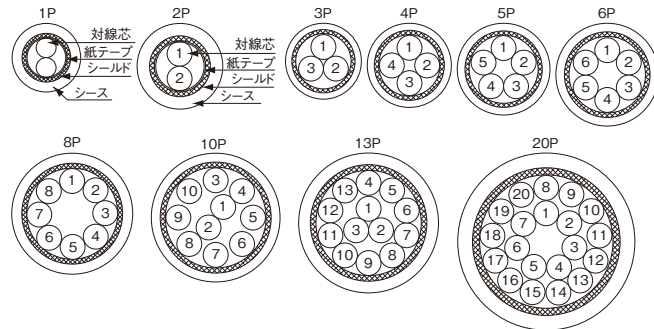

1. ※1 芯/対表記が1P(1PS)のときの線芯本数は「×2芯」となりますのでご注意ください。
   ※2 サイズ変換はあくまでも目安となります。詳しくは▶4815ページの対比表をご参照ください。
   ※3 許容電流の値はあくまでも参考値であって、保証値ではありません。
   ※4 材質の見方
   【メッキ】 すず…すずめっき軟銅線
   【材質】 PVC…塩化ビニル PE…ポリエチレン系素材
   P…ポリエステル系素材 フッ素…各種フッ素樹脂 ※…その他
   ※5 サンプル提供については▶4819ページをご確認ください。
   ※6 ケーブル・電線のシース(外被部分)の外径サイズについては、上記表中の「仕上外径」の項目をご参照ください。

電流減少係数

周囲温度(℃)	30	40	50	60	70
電流減少係数	1.00	0.89	0.77	0.63	0.44

許容電流値は周囲温度30℃空中1条布設時の計算値を示し保証値ではありません。
周囲温度30℃以上の場合は、上の電流減少係数を許容電流に乗じます。
(例)AWG24の1ペアで周囲温度が40℃の場合の許容電流値
4.1×0.89=3.64(A)

線芯識別表

■対撚り構造(必要により介在が施される場合があります。)

対No.	線芯No.	絶縁体の色	埋込ラジエーション	対No.	線芯No.	絶縁体の色	埋込ラジエーション	対No.	線芯No.	絶縁体の色	埋込ラジエーション	対No.	線芯No.	絶縁体の色	埋込ラジエーション
1	1	黒	—	6	11	青	—	11	21	桃	—	16	31	茶	—
2	2	黒	白	7	12	青	白	12	22	桃	白	17	32	茶	白
3	3	赤	—	8	13	灰	—	13	23	空	—	18	33	青	—
4	4	赤	白	9	14	灰	白	14	24	空	白	19	34	青	白
5	5	緑	—	10	15	橙	—	15	25	白	—	20	35	灰	—
6	6	緑	白	11	16	橙	白	16	26	白	黒	21	36	灰	白
7	7	黄	—	12	17	紫	—	17	27	黒	—	22	37	黒	—
8	8	黄	白	13	18	紫	白	18	28	黒	赤	23	38	黒	赤
9	9	茶	—	14	19	白	—	19	29	黄	—	24	39	紫	—
10	10	茶	白	15	20	白	黒	20	30	黄	赤	25	40	紫	黒

※若葉色は若草色とほぼ同意です。