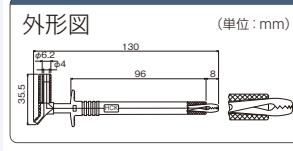

ココが特長

安全性を重視したボディ長タイプのクリップ

- ●より安全性を重視したボディの長いクリップです。後部へはφ4mmバナナプラグを差し込みます。

Delivery 納期

1個から注文OK!

出荷日

1~10個 翌日(当日)

11個~ 都度見積

当日出荷は、17時までには都度お申し付けください。

在庫品

¥