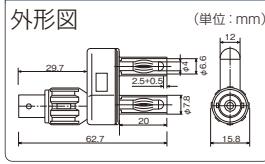

絶縁カバー付ターミナル

セーフティプラグ⇄BNCジャック

RoHS CE対応 EN UL

ココが特長

セーフティプラグ⇄BNCジャック変換アダプタ

- 後部に一般のBNCコネクタプラグを接続することのできるφ4mmのセーフティ型プラグです。
- UL規格やCEマーキングに対応しているため安心してご使用いただくことができます。

Delivery 納期

1個から注文OK!

仕様

定格電圧	AC1000V以下	同軸コネクタ	銅/金メッキ	内部絶縁体	ポリエチレン
使用温度範囲	-10℃~+65℃	バナナプラグ	銅/ニッケルメッキ	重量	18g
特性インピーダンス	50Ω & 75Ω	カバー材質	ナイロン(ポリアミド)		

型式	色	基準単価			スライド単価		
		1~49個	50~74個	75~99個	1~29個	30~79個	80~99個
67-9537-21	黒	¥1,967	¥1,829	¥1,668			