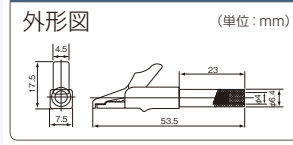

ココが特長

限りなく金属露出を抑え、絶縁重視したワニクリップ

- ●先端部がフラットになっているので、従来品よりも幅広い用途で使用できます。
- ●また後部の電線取付部は電線の直接接続方式ではなくセーフティプラグや従来型のφ4mmプラグを差し込む構造になっているため用途が多様です。

Delivery 納期

1個から注文OK!

出荷日

1~10個 翌日(当日)

11個~ 都度見積

当日出荷は、17時までには都度お申し付けください。

在庫品

¥