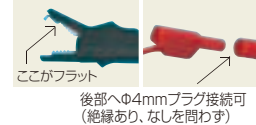

セーフティワニクリップ

CE対応 EN

ココが特長

限りなく金属露出を抑え、絶縁重視したワニクリップ

- 先端部がフラットになっているので、従来品よりも幅広い用途で使用できます。
- また後部の電線取付部は電線の直接接続方式ではなくセーフティプラグや従来型のφ4mmプラグを差し込む構造になっているため用途が多様です。

Delivery 納期

1個から注文OK!

出荷日

1~10個 翌日(当日)

11個~ 都度見積

当日出荷は、17時までには都度お申し付けください。

在庫品

¥

Order 注文例 24-0157-1

型式

仕様