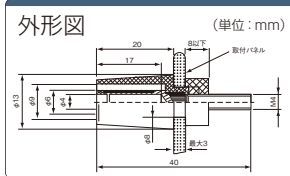

当日出荷は、17時までには都度お申し付けください。

在庫品

⚠ ご注意

・取り付けには締付用の専用工具が必要です。(O3647ページ)

¥

Order 注文例 23-3050-0

型式

※パネル取付用穴はφ8.2mmです
※取付最大パネル厚は3mmです