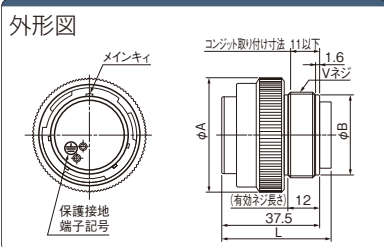

パヨネットロック(防水)・JL05シリーズ

ストレートプラグ

RoHS

耐振 電源用 信号用 モーター 盤間接続

1個から注文OK!

出荷日

1~10個	3日目
11個~	都度見積

非在庫品

ココが特長 パヨネットロックでネジ式での緩みの不安を解消!
●着脱が簡単、確実なパヨネットロック式。
●5つの嵌合ガイドキー方式で接続がスムーズ。
●パネル取付レセプタクルと接続します。

基本仕様 定格や適応電線サイズや外形寸法などの基本仕様は
◎3336ページ

ご注意

Order
注文例

基本型式

JL05-6A

配列No.

18-1

コンタクト形状

P

付加型式

C-F0-R

型式	配列No.	φA ±0.8	φB ±0.2	Vネジ	L以下	
					ピンインサート	ソケットインサート
JL05-6A18-1※C-F0-R	18-1	35.9	23.5	1-20UNEF-2A	43	38
JL05-6A18-11※C-F0-R	18-11				46	43
JL05-6A18-19A※C-F0-R	18-19A				40	37.5
JL05-6A20-15※C-F0-R	20-15	40.6	26.9	1-1/8-18UNEF-2A	46	43
JL05-6A20-29※C-F0-R	20-29				43	38
JL05-6A20-30A※C-F0-R	20-30A				40	37.5
JL05-6A22-14※C-F0-R	22-14	42.2	29.6	1-1/4-18UNEF-2A	43	38
JL05-6A22-22※C-F0-R	22-22				48	48
JL05-6A22-23※C-F0-R	22-23				46	43
JL05-6A24-10※C-F0-R	24-10	45.4	32.8	1-3/8-18UNEF-2A	48	48
JL05-6A24-28※C-F0-R	24-28				43	38
JL05-6A24-52A※C-F0-R	24-52A				40	37.5
JL05-6A28-21※C-F0-R	28-21	51.7	39	1-5/8-18UNEF-2A	43	38
JL05-6A28-73A※C-F0-R	28-73A				40	37.5

(注) 型式中の※印：コンタクト形状を入れる。オス…P、メス…S

型式①	配列No.	コンタクト形状	型式②	芯数	シェルサイズ	コンタクトサイズ	基準単価		スライド単価			
							1~49個		50~99個		100個~	
							オス	メス	オス	メス	オス	メス
JL05-6A	18-1	P オス (ピン)	C-F0-R	10	18	#16	¥2,303	¥2,303	¥2,283	¥2,283	¥2,073	¥2,073
	18-11					#12	¥2,303	¥2,303	¥2,185	¥2,185	¥2,073	¥2,073
	18-19A					#20	¥2,303	¥2,303	¥2,185	¥2,185	¥2,073	¥2,073
	20-15			20	#12	¥2,303	¥2,401	¥2,185	¥2,185	¥2,073	¥2,161	
	20-29				#16	¥2,597	¥2,695	¥2,460	¥2,558	¥2,337	¥2,426	
	20-30A				#20	¥2,597	¥2,695	¥2,460	¥2,558	¥2,337	¥2,426	
	22-14			22	#16	¥2,695	¥2,793	¥2,558	¥2,646	¥2,426	¥2,514	
	22-22				#8	¥2,695	¥2,793	¥2,558	¥2,646	¥2,426	¥2,514	
	22-23				#12	¥2,695	¥2,793	¥2,558	¥2,646	¥2,426	¥2,514	
	24-10			24	#8	¥3,381	¥3,479	¥3,205	¥3,303	¥3,043	¥3,131	
	24-28				#16	¥3,508	¥3,410	¥3,332	¥3,234	¥3,156	¥3,067	
	24-52A				#20	¥3,802	¥3,802	¥3,606	¥3,606	¥3,420	¥3,420	
	28-21			28	#16	¥4,077	¥3,989	¥3,802	¥3,724	¥3,567	¥3,489	
	28-73A				#20	¥4,263	¥4,361	¥4,047	¥4,136	¥3,837	¥4,136	

関連商品

◎3338ページ

エンドベル

◎3339ページ

パネル取付レセプタクル

◎3340ページ

圧着工具

◎3340ページ

コンタクト

組み合わせ方法・仕様は◎3336ページ