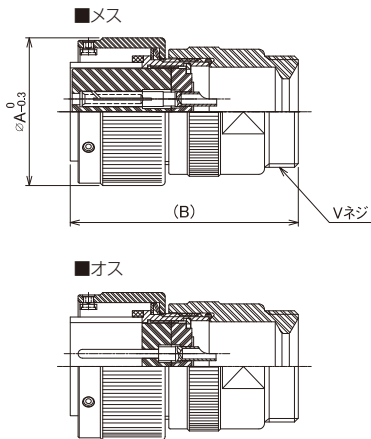

**DCAストレートプラグ**

RoHS

UL MIL IP67 **パヨネットロック** ハンダ 電源用 信号用

**ココが特長**

**パヨネット式MSコネクタ ストレートプラグ**

- 嵌合方式が、リバースパヨネット方式により着脱が容易です。
- 完全嵌合を音とマーキングで確認が可能です。
- コンタクトは、はんだ付けタイプです。
- 振動・衝撃に強い
- VG95234準拠 (嵌合方式) 及びMIL-DTL-5015準拠 (インサート配列)

**基本仕様**

仕様に関しては、**▶3212ページ**

- ・ 勘合相手はDMS3102CA (**▶3260ページ**)
- ・ パヨネット式でないMSコネクタとは勘合できません。
- ・ 勘合は、必ずオス(ピン)とメス(ソケット)の組み合わせにしてください。

**1個から注文OK!**

出荷日	
1~10個	<b>4日目</b>
11個~	<b>都度見積</b>

非在庫品

●キー位置変更 **非在庫品**

出荷日	
1~10個	<b>8日目</b>
11個~	<b>都度見積</b>

コネクタ

丸型コネクタ

外形図

(単位: mm)

シェルサイズ	φA <sub>0.3</sub>	B <sub>±0.5</sub>	ケーブルクランプ取付Vネジ
14S	29.2	(47.3)	3/4-20UNEF-2A
18	36.5	(58.5)	1-20UNEF-2A
20	39.9	(62.4)	1-3/16-18UNEF-2A
22	43.1	(62.7)	1-3/16-18UNEF-2A
24	46.6	(69.5)	1-7/16-18UNEF-2A
28	53.4	(74.0)	1-7/16-18UNEF-2A
32	59.7	(79.7)	1-3/4-18UNS-2A
36	66.0	(83.8)	2-18UNS-2A