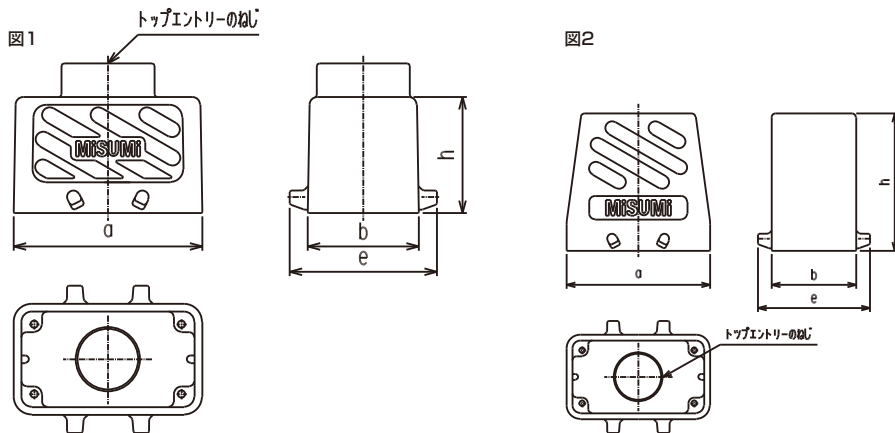

2レバー式フード(ストレート)

RoHS

IP65 レバー
 ロック CE対応

Delivery
 納期

**ココが
 特長** ミスミオリジナル低価格、高信頼性、耐環境型防水
 2レバー式ストレートフード

- 芯数に応じて各シリーズのコネクタを組み込むことのできる防水型コネクタフードです。
- 大手コネクタメーカーと完全互換!
- 相手側コネクタとの着脱をパネル側の2本のレバー操作で行えるため、固定後の結合が安定的です。

ご注意

- ・結合相手は2レバー方式のパネル用台座と中継用フードと及び中継用台座の3種類になります。
- ・防水機能保持のためケーブル引き出し口にはケーブルクランプをご使用ください。
- ・ケーブルクランプ、ブランクキャップは「Mネジ」となります。
Q3107ページを参照ください。

出荷日

1~19個	翌日(当日)
20個~	都度見積

当日出荷は、17時までには都度お申し込みください。
在庫品

組み合わせ表

外形図

型式	Mネジサイズ	サイズ	a	b	h	d	e	重量(g)	図
M2FS-10-10BT	M20	10B	73	43	45	-	57	165	1
M2FS-16-16BT	M25	16B	93.5			-		220	
M2FS-10-10BK	M32	10B	73			-		185	
M2FS-16-16BK		16B	93.5			-		220	
M2FS-24-24BK-M25	M25	24B	120	70	-	-	250	2	
M2FS-24-24BK-M32	M32	24B	120				-		250
M2FS-32-32BK-M32	M40	32B	93.5	82.5	94	-	98	530	
M2FS-32-32BK-M40									