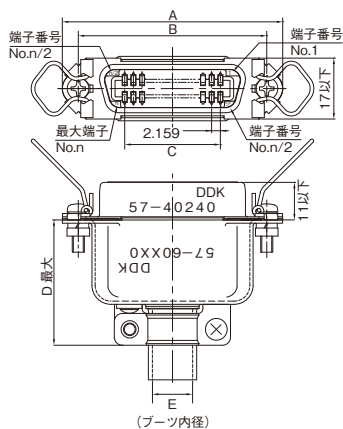

当日出荷は、17時までに都度お申し付けください。

在庫品

コネクタ

角型コネクタ

セクションガイド

角型コネクタ

丸型コネクタ

ナイロンコネクタ

### 外形図

#### ◆RCシリーズ

(単位: mm)

型式	A	B	C	D	E
57-60140	43.9	36.0	12.96	32.5	6.5×9.8
57-60240	54.7	46.8	23.75	32.1	11.1×9.8
57-60360	67.7	59.7	36.70	34.1	13.9×9.8
57-60500	82.8	74.9	51.82	36.5	17.0×9.8
RC-60140	43.9	36.0	12.96	31.6	φ7.0
RC-60240	55.0	46.8	23.76	30.1	φ9.0
RC-60360	67.7	59.7	36.72	32.7	φ11.5
RC-60500	82.8	74.9	51.84	35.5	φ12.5