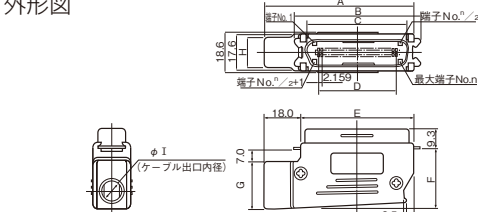

の
価格は値下げした
商品です
**プライス
ダウン**

ハンダ付けバネロックタイプ(メス)

RoHS

ハンダ 信号用 プリント 盤間接続 2D CAD

Delivery 納期

**ココが
特長**

低価格商品も取り揃えた中継用セントロコネクタ

●ケーブルをハンダで取り付けて、オスコネクタとの中継接続に使用するコネクタです。

!
ご注意

- ●3066~3067ページの圧接タイプとも結合できます。
- ●3064ページのネジロック式とは結合できません。

1個から注文OK!

出荷日

1~10個 **翌日(当日)**

11個~ **都度見積**

当日出荷は、17時までに都度お申し付けください。

在庫品

コネクタ

角型コネクタ

セクションガイド

角型コネクタ

丸型コネクタ

ナイロンコネクタ

同軸コネクタ

外形図

◆57シリーズ

◆RCシリーズ

(単位: mm)

型式	A	B	C	D	E
57-60140	43.9	36.0	12.96	32.5	6.5×9.8
57-60240	54.7	46.8	23.75	32.1	11.1×9.8
57-60360	67.7	59.7	36.70	34.1	13.9×9.8
57-60500	82.8	74.9	51.82	36.5	17.0×9.8
RC-60140	43.9	36.0	12.96	31.6	φ7.0
RC-60240	55.0	46.8	23.76	30.1	φ9.0
RC-60360	67.7	59.7	36.72	32.7	φ11.5
RC-60500	82.8	74.9	51.84	35.5	φ12.5

¥

Order 注文例

型式
RC-60140

型式	芯数	基準単価		スライド単価	
		1~9個	10~29個	30個~	
57-60140	14	¥1,970	¥1,851	¥1,722	
57-60240	24	¥2,445	¥2,336	¥2,187	
57-60360	36	¥2,574	¥2,465	¥2,306	
57-60500	50	¥3,088	¥2,950	¥2,801	
RC-60140	14	¥544	¥425	¥396	
RC-60240	24	¥564	¥445	¥405	
RC-60360	36	¥584	¥455	¥415	
RC-60500	50	¥594	¥465	¥425	

ハンダ付けバネロックタイプ(アングルオス)

RoHS

信号用 プリント 盤間接続 2D CAD 針入

Delivery 納期

**ココが
特長**

バネロック省スペースセントロコネクタ

●ケーブルの引出し方向がアングルになっている為、標準のフードに比べ縦方向の寸法が小さく、スペースを有効に利用することが可能です。

!
ご注意

- ●3061~3062ページのハンダタイプ、●3066~3067ページの圧接タイプと結合できます。
- ●3064ページのネジロック式とは結合できません。

1個から注文OK!

出荷日

1~10個 **翌日(当日)**

11個~ **都度見積**

当日出荷は、17時までに都度お申し付けください。

在庫品

外形図

(単位: mm)

芯数	A	B	C	D	E	F	G	H	I	重量g
14	44.4	37.8	25.7	12.954	26.4	28.0	21.0	13.0	8.4	28.7
24	57.5	48.6	36.5	23.749	39.5	28.0	21.0	13.0	9.0	35.3
36	72.7	61.6	49.2	35.703	54.7	29.0	22.0	14.0	10.0	42.3
50	89.7	76.7	64.3	51.816	71.7	30.0	23.0	15.0	11.0	55.3

¥

Order 注文例

型式
57JE-B14H-L12D2-3F

型式	芯数	基準単価		スライド単価	
		1~9個	10~29個	30個~	
57JE-B14H-L12D2-3F	14	¥1,504	¥1,188	¥1,118	
57JE-B24H-L12-3F	24	¥1,544	¥1,217	¥1,148	
57JE-B36H-L12-3F	36	¥1,574	¥1,247	¥1,168	
57JE-B50H-L12-3F	50	¥1,673	¥1,326	¥1,247