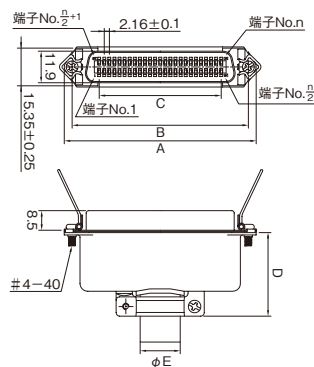

### 低価格商品も取り揃えた中継用セントロコネクタ

●ケーブルをハンダで取り付けて、オスコネクタとの中継接続に使用するコネクタです。

**!**  
ご注意

- 3066~3067ページの圧接タイプとも結合できます。
- 3064ページのネジロック式とは結合できません。

**1個から注文OK!**

出荷日

1~10個 **翌日(当日)**

11個~ **都度見積**

当日出荷は、17時までに都度お申し付けください。

在庫品

コネクタ

角型コネクタ

セクションガイド

角型コネクタ

丸型コネクタ

ナイロンコネクタ

### 外形図

#### ◆RCシリーズ

(単位: mm)

型式	A	B	C	D	E
57-60140	43.9	36.0	12.96	32.5	6.5×9.8
57-60240	54.7	46.8	23.75	32.1	11.1×9.8
57-60360	67.7	59.7	36.70	34.1	13.9×9.8
57-60500	82.8	74.9	51.82	36.5	17.0×9.8
RC-60140	43.9	36.0	12.96	31.6	φ7.0
RC-60240	55.0	46.8	23.76	30.1	φ9.0
RC-60360	67.7	59.7	36.72	32.7	φ11.5
RC-60500	82.8	74.9	51.84	35.5	φ12.5