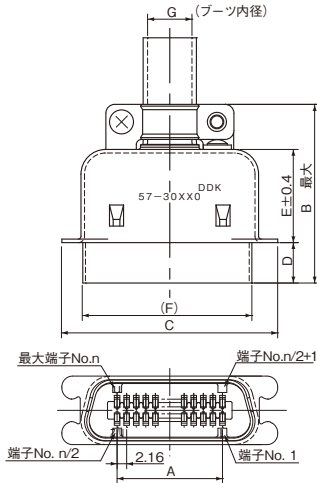

ハンダ付けバネロックタイプ(オス)

RoHS

オス
57-30360

オス
RC-30360

ハンダ 信号用 プリント 盤間接続 2D CAD

Delivery
納期

低価格商品も取り揃えたセントロオスコネクタ

●ケーブルをハンダで取り付けて対パネル接続用に使用するコネクタです。

コネクタ

角型コネクタ

セレクトションガイド

角型コネクタ

丸型コネクタ

ナイロンコネクタ

同軸コネクタ

外形図

(単位: mm)

◆57シリーズ

◆RCシリーズ

型式	A	B	C	D	E	F	G
57-30140	12.95	41.4	37.8	9.1以下	21.4	25.5	6.5×9.8
57-30240	23.75	41.0	48.6	9.1以下	21.0	36.5	11.1×9.8
57-30360	36.70	43.0	61.6	9.1以下	23.0	49.2	13.9×9.8
57-30500	51.82	45.4	76.7	9.1以下	25.4	64.3	17.0×9.8
RC-30140	12.96	39.3	37.9	8.1	21.2	25.6	φ7.0
RC-30240	23.76	38.3	48.8	7.6	20.6	36.4	φ9.0
RC-30360	36.72	40.6	61.8	7.9	22.6	49.3	φ11.5
RC-30500	51.84	43.8	77.0	8.5	24.9	64.4	φ12.5

嵌合後寸法(参考)

●57-30タイプと57-40タイプ

レセプタクル			相手プラグ	
品名	芯数	H	品名	
57-40140	14	42.5	57-30140	
57-40240	24	42.0	57-30240	
57-40360	36	44.0	57-30360	
57-40500	50	46.7	57-30500	

●57-30タイプと57-60タイプ

レセプタクル			相手プラグ	
品名	芯数	K	品名	
57-60140	14	74.0	57-30140	
57-60240	24	73.1	57-30240	
57-60360	36	77.7	57-30360	
57-60500	50	81.9	57-30500	