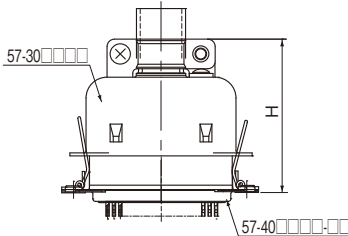

ハンダ付けバネロックタイプ(オス)

RoHS

オス
57-30360

オス
RC-30360

ハンダ 信号用 プリント 盤間接続 2D CAD

Delivery
納期

低価格商品も取り揃えたセントロオスコネクタ

●ケーブルをハンダで取り付けて対パネル接続用に使用するコネクタです。

コネクタ

角型コネクタ

セレクトションガイド

角型コネクタ

丸型コネクタ

ナイロンコネクタ

同軸コネクタ

外形図

(単位: mm)

◆57シリーズ

◆RCシリーズ

型式	A	B	C	D	E	F	G
57-30140	12.95	41.4	37.8	9.1以下	21.4	25.5	6.5×9.8
57-30240	23.75	41.0	48.6	9.1以下	21.0	36.5	11.1×9.8
57-30360	36.70	43.0	61.6	9.1以下	23.0	49.2	13.9×9.8
57-30500	51.82	45.4	76.7	9.1以下	25.4	64.3	17.0×9.8
RC-30140	12.96	39.3	37.9	8.1	21.2	25.6	φ7.0
RC-30240	23.76	38.3	48.8	7.6	20.6	36.4	φ9.0
RC-30360	36.72	40.6	61.8	7.9	22.6	49.3	φ11.5
RC-30500	51.84	43.8	77.0	8.5	24.9	64.4	φ12.5

嵌合後寸法(参考)

●57-30タイプと57-40タイプ

レセプタクル			相手プラグ	
品名	芯数	H	品名	
57-40140	14	42.5	57-30140	
57-40240	24	42.0	57-30240	
57-40360	36	44.0	57-30360	
57-40500	50	46.7	57-30500	

●57-30タイプと57-60タイプ

レセプタクル			相手プラグ	
品名	芯数	K	品名	
57-60140	14	74.0	57-30140	
57-60240	24	73.1	57-30240	
57-60360	36	77.7	57-30360	
57-60500	50	81.9	57-30500	