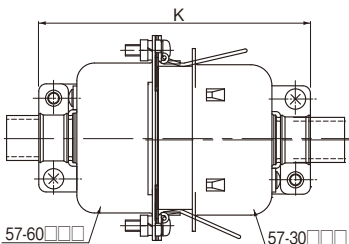

ハンダ付けバネロックタイプ(オス)

RoHS

オス
57-30360

オス
RC-30360

ハンダ 信号用 プリント 盤間接続 2D CAD

Delivery
納期

低価格商品も取り揃えたセントロオスコネクタ

●ケーブルをハンダで取り付けて対パネル接続用に使用するコネクタです。

コネクタ

角型コネクタ

セレクトションガイド

角型コネクタ

丸型コネクタ

ナイロンコネクタ

同軸コネクタ

外形図

(単位: mm)

◆57シリーズ

◆RCシリーズ

型式	A	B	C	D	E	F	G
57-30140	12.95	41.4	37.8	9.1以下	21.4	25.5	6.5×9.8
57-30240	23.75	41.0	48.6	9.1以下	21.0	36.5	11.1×9.8
57-30360	36.70	43.0	61.6	9.1以下	23.0	49.2	13.9×9.8
57-30500	51.82	45.4	76.7	9.1以下	25.4	64.3	17.0×9.8
RC-30140	12.96	39.3	37.9	8.1	21.2	25.6	φ7.0
RC-30240	23.76	38.3	48.8	7.6	20.6	36.4	φ9.0
RC-30360	36.72	40.6	61.8	7.9	22.6	49.3	φ11.5
RC-30500	51.84	43.8	77.0	8.5	24.9	64.4	φ12.5

嵌合後寸法(参考)

●57-30タイプと57-40タイプ

レセプタクル			相手プラグ	
品名	芯数	H	品名	
57-40140	14	42.5	57-30140	
57-40240	24	42.0	57-30240	
57-40360	36	44.0	57-30360	
57-40500	50	46.7	57-30500	

●57-30タイプと57-60タイプ

レセプタクル			相手プラグ	
品名	芯数	K	品名	
57-60140	14	74.0	57-30140	
57-60240	24	73.1	57-30240	
57-60360	36	77.7	57-30360	
57-60500	50	81.9	57-30500	