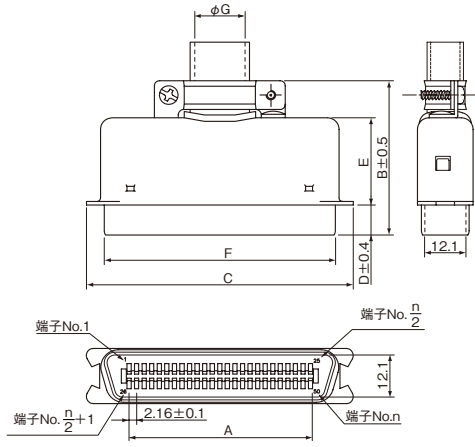

ハンダ付けバネロックタイプ(オス)

RoHS

オス
57-30360

オス
RC-30360

ハンダ 信号用 プリント 盤間接続 2D CAD

Delivery
納期

低価格商品も取り揃えたセントロオスコネクタ

●ケーブルをハンダで取り付けて対パネル接続用に使用するコネクタです。

コネクタ

角型コネクタ

セレクトションガイド

角型コネクタ

丸型コネクタ

ナイロンコネクタ

同軸コネクタ

外形図

(単位: mm)

◆57シリーズ

◆RCシリーズ

型式	A	B	C	D	E	F	G
57-30140	12.95	41.4	37.8	9.1以下	21.4	25.5	6.5×9.8
57-30240	23.75	41.0	48.6	9.1以下	21.0	36.5	11.1×9.8
57-30360	36.70	43.0	61.6	9.1以下	23.0	49.2	13.9×9.8
57-30500	51.82	45.4	76.7	9.1以下	25.4	64.3	17.0×9.8
RC-30140	12.96	39.3	37.9	8.1	21.2	25.6	φ7.0
RC-30240	23.76	38.3	48.8	7.6	20.6	36.4	φ9.0
RC-30360	36.72	40.6	61.8	7.9	22.6	49.3	φ11.5
RC-30500	51.84	43.8	77.0	8.5	24.9	64.4	φ12.5

嵌合後寸法(参考)

●57-30タイプと57-40タイプ

レセプタクル			相手プラグ	
品名	芯数	H	品名	
57-40140	14	42.5	57-30140	
57-40240	24	42.0	57-30240	
57-40360	36	44.0	57-30360	
57-40500	50	46.7	57-30500	

●57-30タイプと57-60タイプ

レセプタクル			相手プラグ	
品名	芯数	K	品名	
57-60140	14	74.0	57-30140	
57-60240	24	73.1	57-30240	
57-60360	36	77.7	57-30360	
57-60500	50	81.9	57-30500	