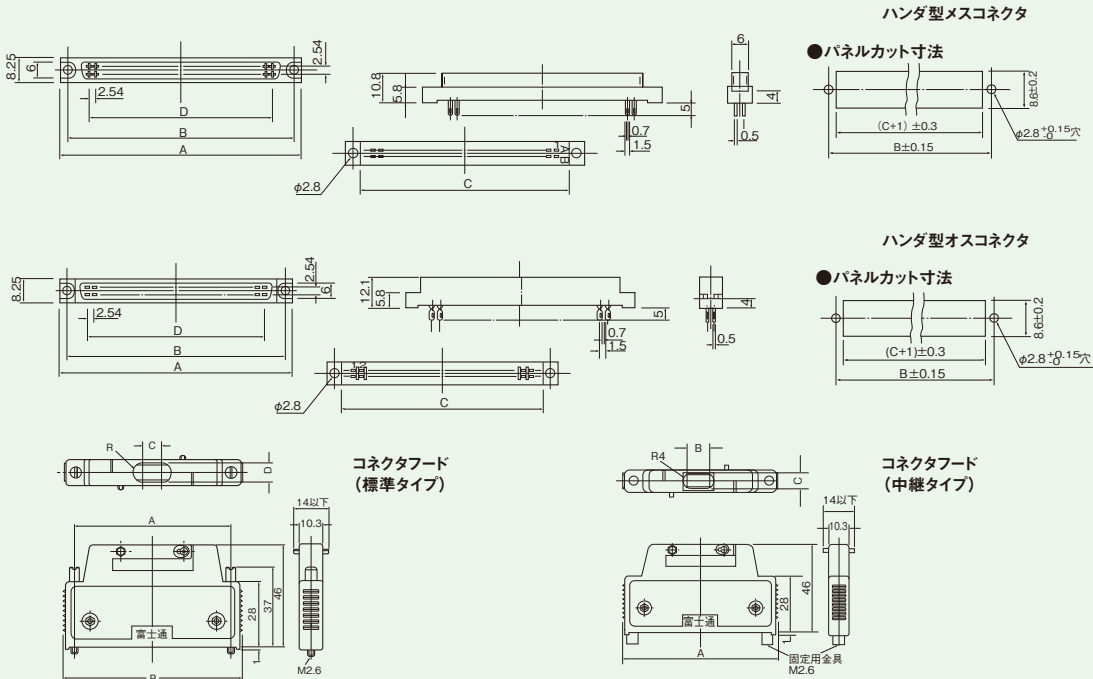

コンプリートセット(コネクタ・コネクタフード)

ハンダ 金メッキ ネジロック 信号用 PLC

SET-FCN-C-40

ココが特長 選定工数削減!コネクタ・コネクタフードをセット販売

基本仕様 定格電流:DC3A以下 定格電圧:AC250V以下
適応電線サイズ:AWG23~AWG30または0.2mm²~0.05mm²
特性や材質は**Q3053ページ**

- ご注意**
- 三菱電機・オムロン・富士電機PLCコネクタ
 - セット内容は三種類
 - メス型コネクタ + コネクタフード
 - オス型コネクタ + コネクタフード
 - メス型コネクタ + オス型コネクタ + コネクタフード + 中継タイプフード
 - メスコネクタ及びオスコネクタは**(Q3055ページ)**
 - コネクタフード(標準タイプ)は**(Q3057ページ)**
 - コネクタフード(中継タイプ)は**(Q3058ページ)**

1個から注文OK!

| 出荷日 | |
|-------|--------|
| 1~20個 | 翌日(当日) |
| 21個~ | 都度見積 |

当日出荷は、17時までに都度お申し付けください。

在庫品

FCNソケットハーネスは
Q2249ページ

コネクタ

角型コネクタ

外形図

| 型式 | 芯数 | セットタイプ | FCNコネクタ | | コネクタフード | |
|--------------|----|-----------------------|----------------|----------------|---------------|---------------|
| | | | メス型 | オス型 | 標準タイプ | 中継タイプ |
| SET-FCN-J-24 | 24 | メス型 + | FCN-361J024-AU | — | FCN-360C024-B | — |
| SET-FCN-J-40 | 40 | | FCN-361J040-AU | — | FCN-360C040-B | — |
| SET-FCN-J-48 | 48 | | FCN-361J048-AU | — | FCN-360C048-B | — |
| SET-FCN-P-24 | 24 | オス型 + | — | FCN-361P024-AU | FCN-360C024-B | — |
| SET-FCN-P-40 | 40 | | — | FCN-361P040-AU | FCN-360C040-B | — |
| SET-FCN-P-48 | 48 | | — | FCN-361P048-AU | FCN-360C048-B | — |
| SET-FCN-C-24 | 24 | メス型 + オス型 + フード | FCN-361J024-AU | FCN-361P024-AU | FCN-360C024-B | FCN-360C024-C |
| SET-FCN-C-40 | 40 | | FCN-361J040-AU | FCN-361P040-AU | FCN-360C040-B | FCN-360C040-C |
| SET-FCN-C-48 | 48 | | FCN-361J048-AU | FCN-361P048-AU | FCN-360C048-B | FCN-360C048-C |

| 型式 | 芯数 | 基準単価 | スライド単価 | |
|--------------|----|--------|--------|--------|
| | | 1~29個 | 30~79個 | 80~99個 |
| SET-FCN-J-24 | 24 | ¥490 | ¥450 | ¥400 |
| SET-FCN-J-40 | 40 | ¥750 | ¥630 | ¥600 |
| SET-FCN-J-48 | 48 | ¥930 | ¥790 | ¥750 |
| SET-FCN-P-24 | 24 | ¥610 | ¥550 | ¥490 |
| SET-FCN-P-40 | 40 | ¥790 | ¥680 | ¥630 |
| SET-FCN-P-48 | 48 | ¥840 | ¥720 | ¥670 |
| SET-FCN-C-24 | 24 | ¥1,250 | ¥1,100 | ¥1,010 |
| SET-FCN-C-40 | 40 | ¥1,700 | ¥1,440 | ¥1,360 |
| SET-FCN-C-48 | 48 | ¥1,940 | ¥1,650 | ¥1,540 |