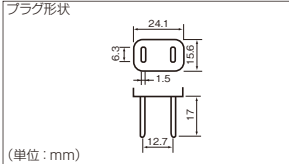

**固定長(PSE)**

片側切り落してタイプライニング

RoHS  
7A-125V

12A-125V

**ココが特長** 定格7/12A-125V  
ロープライス2芯コード

電安法  
PSE

Delivery  
納期

出荷日	
1~10本	翌日(当日)
11本~	都度見積

当日出荷は、17時までに都度お申し付けください。

在庫品

仕様

規格対象国	日本
適合規格	<PS>E JET
定格	7A/12A-125V
プラグタイプ	平型2P(A TYPE)
ケーブル材質	ビニルコード
芯数	2芯
形状	平型
ケーブル型式	VFF/2×0.75mm <sup>2</sup> (7A) VFF/2×1.25mm <sup>2</sup> (12A)

Order  
注文例

型式
2M-2

規格対象国	日本
適合規格	<PS>E JET
定格	7A-125V
プラグタイプ	平型2P(A TYPE)
ケーブル材質	耐燃性ポリエチレンコード
芯数	2芯
形状	平型
ケーブル型式	EM-CCTFK/2×0.75mm <sup>2</sup>

Order  
注文例

型式
EM2P-E7A-2

¥

型式	全長	基準単価		スライド単価
		1~9本	10~49本	50本~
EM2P-E7A-2	2m	¥635	¥583	¥540
EM2P-E7A-3	3m	¥827	¥766	¥713

在庫品

仕様

規格対象国	日本
適合規格	<PS>E JET
定格	7A-125V
プラグタイプ	平型2P(A TYPE)
ケーブル材質	耐燃性ポリエチレンコード
芯数	2芯
形状	丸型
ケーブル型式	EM-CCTF/2×0.75mm <sup>2</sup>

Order  
注文例

型式
EM2P-M7A-2

¥

型式	全長	基準単価		スライド単価
		1~9本	10~49本	50本~
EM2P-M7A-2	2m	¥530	¥487	¥461
EM2P-M7A-3	3m	¥687	¥635	¥592