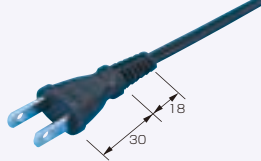

電安法
PSE

ハロゲン
フリー

Delivery
納期

出荷日	
1~10本	翌日(当日)
11本~	都度見積

当日出荷は、17時までに都度お申し付けください。

在庫品

仕様

規格対象国	日本
適合規格	<PS>E JET
定格	7A-125V
プラグタイプ	平型2P(A TYPE)
ケーブル材質	耐燃性ポリエチレンコード
芯数	2芯
形状	丸型
ケーブル型式	EM-CCTF/2×0.75mm²

Order
注文例

型式
EM2P-M7A-2

¥

型式	全長	基準単価		スライド単価
		1~9本	10~49本	50本~
EM2P-M7A-2	2m	¥530	¥487	¥461
EM2P-M7A-3	3m	¥687	¥635	¥592

片側切り落してタイプライニング

RoHS
7A-125V

ココが特長 定格7A-125V、メガネ形コード使用