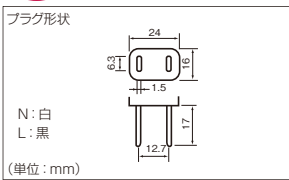

固定長(PSE)

片側切り落してタイプライニング

RoHS
7A-125V

12A-125V

ココが特長 定格7/12A-125V
ロープライス2芯コード

電安法
PSE

Delivery
納期

出荷日	
1~10本	翌日(当日)
11本~	都度見積

当日出荷は、17時までに都度お申し付けください。

在庫品

仕様

規格対象国	日本
適合規格	<PS>E JET
定格	7A/12A-125V
プラグタイプ	平型2P(A TYPE)
ケーブル材質	ビニルコード
芯数	2芯
形状	平型
ケーブル型式	VFF/2×0.75mm²(7A) VFF/2×1.25mm²(12A)

Order
注文例

型式
2M-2

¥

型式	全長	電流	基準単価		スライド単価
			1~49本	50~299本	300本~
2M-2	2m	7A	¥190	¥161	¥152
2M-3	3m	7A	¥298	¥253	¥238
2M-5	5m	7A	¥334	¥284	¥267
2VF-2	2m	12A	¥209	¥178	¥167
2VF-3	3m	12A	¥328	¥279	¥262

片側切り落してタイプライニング

RoHS
7A-125V

ココが特長 定格7A-125V、平形コード使用

電安法
PSE

ハロゲン
フリー

Delivery
納期

出荷日	
1~10本	翌日(当日)
11本~	都度見積

当日出荷は、17時までに都度お申し付けください。

在庫品

仕様

規格対象国	日本
適合規格	<PS>E JET
定格	7A-125V
プラグタイプ	平型2P(A TYPE)
ケーブル材質	耐燃性ポリエチレンコード
芯数	2芯
形状	平型
ケーブル型式	EM-CCTFK/2×0.75mm²

Order
注文例

型式
EM2P-E7A-2

¥

型式	全長	基準単価		スライド単価
		1~9本	10~49本	50本~
EM2P-E7A-2	2m	¥635	¥583	¥540
EM2P-E7A-3	3m	¥827	¥766	¥713

片側切り落してタイプライニング

RoHS
7A-125V

ココが特長 定格7A-125V、丸形コード使用

電安法
PSE

ハロゲン
フリー

Delivery
納期

出荷日	
1~10本	翌日(当日)
11本~	都度見積

当日出荷は、17時までに都度お申し付けください。

在庫品

仕様

規格対象国	日本
適合規格	<PS>E JET
定格	7A-125V
プラグタイプ	平型2P(A TYPE)
ケーブル材質	耐燃性ポリエチレンコード
芯数	2芯
形状	丸型
ケーブル型式	EM-CCTF/2×0.75mm²

Order
注文例

型式
EM2P-M7A-2

¥

型式	全長	基準単価		スライド単価
		1~9本	10~49本	50本~
EM2P-M7A-2	2m	¥530	¥487	¥461
EM2P-M7A-3	3m	¥687	¥635	¥592

片側切り落してタイプライニング

RoHS
7A-125V

ココが特長 定格7A-125V、メガネ形コード使用

電安法
PSE

ハロゲン
フリー

Delivery
納期

出荷日	
1~10本	翌日(当日)
11本~	都度見積

当日出荷は、17時までに都度お申し付けください。

在庫品

仕様

規格対象国	日本
適合規格	<PS>E JET
定格	7A-125V
プラグタイプ	平型2P(A TYPE)
ケーブル材質	耐燃性ポリエチレンコード
芯数	2芯
形状	平型
ケーブル型式	EM-CFF/2×0.75mm²

Order
注文例

型式
EM2P-7A-2

¥

型式	全長	基準単価		スライド単価
		1~9本	10~49本	50本~
EM2P-7A-2	2m	¥470	¥435	¥409
EM2P-7A-3	3m	¥505	¥461	¥435

※各国の安全規格は2835ページ ※各国のプラグ形状は2936ページ