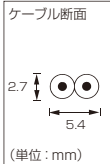

**固定長(PSE)**

片側切り落してタイプライニング

RoHS  
7A-125V

12A-125V

**ココが特長** 定格7/12A-125V  
ロープライス2芯コード

電安法  
PSE

Delivery  
納期

出荷日	
1~10本	翌日(当日)
11本~	都度見積

当日出荷は、17時までに都度お申し付けください。

在庫品

仕様

規格対象国	日本
適合規格	<PS>E JET
定格	7A/12A-125V
プラグタイプ	平型2P(A TYPE)
ケーブル材質	ビニルコード
芯数	2芯
形状	平型
ケーブル型式	VFF/2×0.75mm <sup>2</sup> (7A) VFF/2×1.25mm <sup>2</sup> (12A)

Order  
注文例

型式
2M-2