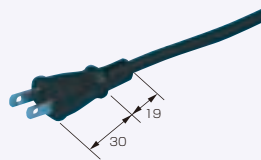

電安法
PSE

ハロゲン
フリー

Delivery
納期

出荷日	
1~10本	翌日(当日)
11本~	都度見積

当日出荷は、17時までに都度お申し付けください。

在庫品

仕様

規格対象国	日本
適合規格	<PS>E JET
定格	7A-125V
プラグタイプ	平型2P(A TYPE)
ケーブル材質	耐燃性ポリエチレンコード
芯数	2芯
形状	平型
ケーブル型式	EM-CCTFK/2×0.75mm²

Order
注文例

型式
EM2P-E7A-2

¥

型式	全長	基準単価		スライド単価
		1~9本	10~49本	50本~
EM2P-E7A-2	2m	¥635	¥583	¥540
EM2P-E7A-3	3m	¥827	¥766	¥713

片側切り落してタイプライニング

RoHS
7A-125V

ココが特長 定格7A-125V、丸形コード使用