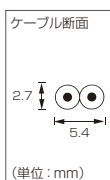

電安法
PSE

ハロゲン
フリー

Delivery
納期

出荷日	
1~10本	翌日(当日)
11本~	都度見積

当日出荷は、17時までに都度お申し付けください。

在庫品

仕様

規格対象国	日本
適合規格	<PS>E JET
定格	7A-125V
プラグタイプ	平型2P(A TYPE)
ケーブル材質	耐燃性ポリエチレンコード
芯数	2芯
形状	平型
ケーブル型式	EM-CFF/2×0.75mm²

Order
注文例

型式
EM2P-7A-2

¥

型式	全長	基準単価		スライド単価
		1~9本	10~49本	50本~
EM2P-7A-2	2m	¥470	¥435	¥409
EM2P-7A-3	3m	¥505	¥461	¥435

※各国の安全規格は2835ページ ※各国のプラグ形状は2936ページ