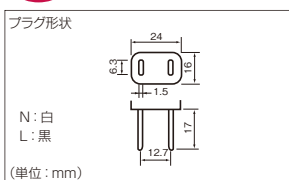

電安法
PSE

ハロゲン
フリー

Delivery
納期

出荷日	
1~10本	翌日(当日)
11本~	都度見積

当日出荷は、17時までに都度お申し付けください。

在庫品

仕様

規格対象国	日本
適合規格	<PS>E JET
定格	7A-125V
プラグタイプ	平型2P(A TYPE)
ケーブル材質	耐燃性ポリエチレンコード
芯数	2芯
形状	平型
ケーブル型式	EM-CFF/2×0.75mm²

Order
注文例

型式
EM2P-7A-2

¥

型式	全長	基準単価		スライド単価
		1~9本	10~49本	50本~
EM2P-7A-2	2m	¥470	¥435	¥409
EM2P-7A-3	3m	¥505	¥461	¥435

※各国の安全規格は2835ページ ※各国のプラグ形状は2936ページ