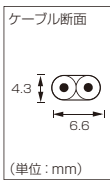

固定長(PSE)

片側切り落してタイプライニング

RoHS
7A-125V

12A-125V

ココが特長 定格7/12A-125V
ロープライス2芯コード

電安法
PSE

Delivery
納期

出荷日	
1~10本	翌日(当日)
11本~	都度見積

当日出荷は、17時までに都度お申し付けください。

在庫品

仕様

規格対象国	日本
適合規格	<PS>E JET
定格	7A/12A-125V
プラグタイプ	平型2P(A TYPE)
ケーブル材質	ビニルコード
芯数	2芯
形状	平型
ケーブル型式	VFF/2×0.75mm²(7A) VFF/2×1.25mm²(12A)

Order
注文例

型式
2M-2

¥

型式	全長	電流	基準単価		スライド単価
			1~49本	50~299本	300本~
2M-2	2m	7A	¥190	¥161	¥152
2M-3	3m	7A	¥298	¥253	¥238
2M-5	5m	7A	¥334	¥284	¥267
2VF-2	2m	12A	¥209	¥178	¥167
2VF-3	3m	12A	¥328	¥279	¥262

片側切り落してタイプライニング

RoHS
7A-125V

ココが特長 定格7A-125V、平形コード使用

電安法
PSE

ハロゲン
フリー

Delivery
納期

出荷日	
1~10本	翌日(当日)
11本~	都度見積

当日出荷は、17時までに都度お申し付けください。

在庫品

仕様

規格対象国	日本
適合規格	<PS>E JET
定格	7A-125V
プラグタイプ	平型2P(A TYPE)
ケーブル材質	耐燃性ポリエチレンコード
芯数	2芯
形状	平型
ケーブル型式	EM-CCTFK/2×0.75mm²

Order
注文例

型式
EM2P-E7A-2

¥

型式	全長	基準単価		スライド単価
		1~9本	10~49本	50本~
EM2P-E7A-2	2m	¥635	¥583	¥540
EM2P-E7A-3	3m	¥827	¥766	¥713

片側切り落してタイプライニング

RoHS
7A-125V

ココが特長 定格7A-125V、丸形コード使用

電安法
PSE

ハロゲン
フリー

Delivery
納期

出荷日	
1~10本	翌日(当日)
11本~	都度見積

当日出荷は、17時までに都度お申し付けください。

在庫品

仕様

規格対象国	日本
適合規格	<PS>E JET
定格	7A-125V
プラグタイプ	平型2P(A TYPE)
ケーブル材質	耐燃性ポリエチレンコード
芯数	2芯
形状	丸型
ケーブル型式	EM-CCTF/2×0.75mm²

Order
注文例

型式
EM2P-M7A-2

¥

型式	全長	基準単価		スライド単価
		1~9本	10~49本	50本~
EM2P-M7A-2	2m	¥530	¥487	¥461
EM2P-M7A-3	3m	¥687	¥635	¥592

片側切り落してタイプライニング

RoHS
7A-125V

ココが特長 定格7A-125V、メガネ形コード使用

電安法
PSE

ハロゲン
フリー

Delivery
納期

出荷日	
1~10本	翌日(当日)
11本~	都度見積

当日出荷は、17時までに都度お申し付けください。

在庫品

仕様

規格対象国	日本
適合規格	<PS>E JET
定格	7A-125V
プラグタイプ	平型2P(A TYPE)
ケーブル材質	耐燃性ポリエチレンコード
芯数	2芯
形状	平型
ケーブル型式	EM-CFF/2×0.75mm²

Order
注文例

型式
EM2P-7A-2

¥

型式	全長	基準単価		スライド単価
		1~9本	10~49本	50本~
EM2P-7A-2	2m	¥470	¥435	¥409
EM2P-7A-3	3m	¥505	¥461	¥435

※各国の安全規格は2835ページ ※各国のプラグ形状は2936ページ