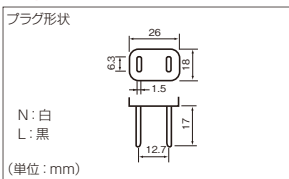

固定長(PSE)

片側切り落してタイプライニング

RoHS
7A-125V

12A-125V

ココが特長 定格7/12A-125V
ロープライス2芯コード

電安法
PSE

Delivery
納期

出荷日	
1~10本	翌日(当日)
11本~	都度見積

当日出荷は、17時までに都度お申し付けください。

在庫品

仕様

規格対象国	日本
適合規格	<PS>E JET
定格	7A/12A-125V
プラグタイプ	平型2P(A TYPE)
ケーブル材質	ビニルコード
芯数	2芯
形状	平型
ケーブル型式	VFF/2×0.75mm²(7A) VFF/2×1.25mm²(12A)

Order
注文例

型式
2M-2

¥

型式	全長	電流	基準単価		スライド単価
			1~49本	50~299本	300本~
2M-2	2m	7A	¥190	¥161	¥152
2M-3	3m	7A	¥298	¥253	¥238
2M-5	5m	7A	¥334	¥284	¥267
2VF-2	2m	12A	¥209	¥178	¥167
2VF-3	3m	12A	¥328	¥279	¥262

片側切り落してタイプライニング

RoHS
7A-125V

ココが特長 定格7A-125V、平形コード使用

電安法
PSE

ハロゲン
フリー

Delivery
納期

出荷日	
1~10本	翌日(当日)
11本~	都度見積

当日出荷は、17時までに都度お申し付けください。

在庫品

仕様

規格対象国	日本
適合規格	<PS>E JET
定格	7A-125V
プラグタイプ	平型2P(A TYPE)
ケーブル材質	耐燃性ポリエチレンコード
芯数	2芯
形状	平型
ケーブル型式	EM-CCTFK/2×0.75mm²

Order
注文例

型式
EM2P-E7A-2

¥

型式	全長	基準単価		スライド単価
		1~9本	10~49本	50本~
EM2P-E7A-2	2m	¥635	¥583	¥540
EM2P-E7A-3	3m	¥827	¥766	¥713

片側切り落してタイプライニング

RoHS
7A-125V

ココが特長 定格7A-125V、丸形コード使用

電安法
PSE

ハロゲン
フリー

Delivery
納期

出荷日	
1~10本	翌日(当日)
11本~	都度見積

当日出荷は、17時までに都度お申し付けください。

在庫品

仕様

規格対象国	日本
適合規格	<PS>E JET
定格	7A-125V
プラグタイプ	平型2P(A TYPE)
ケーブル材質	耐燃性ポリエチレンコード
芯数	2芯
形状	丸型
ケーブル型式	EM-CCTF/2×0.75mm²

Order
注文例

型式
EM2P-M7A-2

¥

型式	全長	基準単価		スライド単価
		1~9本	10~49本	50本~
EM2P-M7A-2	2m	¥530	¥487	¥461
EM2P-M7A-3	3m	¥687	¥635	¥592

片側切り落してタイプライニング

RoHS
7A-125V

ココが特長 定格7A-125V、メガネ形コード使用

電安法
PSE

ハロゲン
フリー

Delivery
納期

出荷日	
1~10本	翌日(当日)
11本~	都度見積

当日出荷は、17時までに都度お申し付けください。

在庫品

仕様

規格対象国	日本
適合規格	<PS>E JET
定格	7A-125V
プラグタイプ	平型2P(A TYPE)
ケーブル材質	耐燃性ポリエチレンコード
芯数	2芯
形状	平型
ケーブル型式	EM-CFF/2×0.75mm²

Order
注文例

型式
EM2P-7A-2

¥

型式	全長	基準単価		スライド単価
		1~9本	10~49本	50本~
EM2P-7A-2	2m	¥470	¥435	¥409
EM2P-7A-3	3m	¥505	¥461	¥435

※各国の安全規格は2835ページ ※各国のプラグ形状は2936ページ