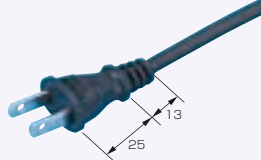

当日出荷は、17時までに都度お申し付けください。

在庫品

仕様

規格対象国	日本
適合規格	<PS>E JET
定格	7A/12A-125V
プラグタイプ	平型2P(A TYPE)
ケーブル材質	ビニルコード
芯数	2芯
形状	平型
ケーブル型式	VFF/2×0.75mm <sup>2</sup> (7A) VFF/2×1.25mm <sup>2</sup> (12A)

Order  
注文例

型式
2M-2

¥

型式	全長	電流	基準単価		スライド単価
			1~49本	50~299本	300本~
2M-2	2m	7A	¥190	¥161	¥152
2M-3	3m	7A	¥298	¥253	¥238
2M-5	5m	7A	¥334	¥284	¥267
2VF-2	2m	12A	¥209	¥178	¥167
2VF-3	3m	12A	¥328	¥279	¥262

片側切り落してタイプライニング

RoHS  
7A-125V

規格対象国	日本
適合規格	<PS>E JET
定格	7A-125V
プラグタイプ	平型2P(A TYPE)
ケーブル材質	耐燃性ポリエチレンコード
芯数	2芯
形状	平型
ケーブル型式	EM-CCTFK/2×0.75mm <sup>2</sup>

Order  
注文例

型式
EM2P-E7A-2

¥

型式	全長	基準単価		スライド単価
		1~9本	10~49本	50本~
EM2P-E7A-2	2m	¥635	¥583	¥540
EM2P-E7A-3	3m	¥827	¥766	¥713