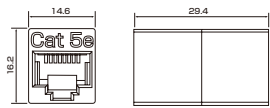

中継アダプタ・UTP

中継タイプ・UTP・CAT5e(ストレート結線)

RoHS

NW080-RJ45-C5-WHR

外形図

(単位: mm)

結線図

CAT5E/CAT6 RJ45ストレート	
1	1
2	2
3	3
4	4
5	5
6	6
7	7
8	8