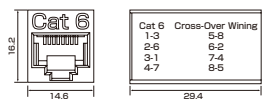

中継タイプ・UTP(クロス結線)

RoHS

NW080-88-CR-C6R

外形図

(単位: mm)

結線図

CAT6 RJ45クロス		
1	3	
2	6	
3	1	
4	7	
5	8	
6	2	
7	4	
8	5	

CAT6