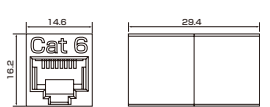

中継タイプ・UTP・CAT6(ストレート結線)

RoHS

NW080-RJ45-S-C6R

外形図

(単位: mm)

結線図

CAT5E/CAT6 RJ45ストレート	
1	1
2	2
3	3
4	4
5	5
6	6
7	7
8	8

CAT6