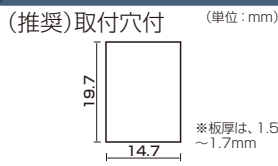

## パネル取付タイプ・STP

LANケーブル  
LANケーブル

LANケーブル  
光ケーブル

パネル取付アングルタイプ・STP・CAT5e

RoHS

NW080-88S-C5-SI-SHR

ココが特長