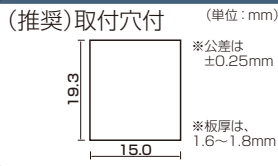

1パック 10個入 1パック 50個入

¥

型式	パック入数	基準単価
NW080-88S-C5-SI-SHR	1個	¥440
NW080-88S-C5-SI-SHRP10	10個	¥3,950
NW080-88S-C5-SI-SHRP50	50個	¥19,200

Delivery  
納期

1個から注文OK!

出荷日

1~20個	翌日(当日)
21個~	都度見積

当日出荷は、17時までに都度お申し付けください。

在庫品

Order  
注文例

型式	NW080-88S-C5-SI-SHR
----	---------------------

パネル取付ストレートタイプ・STP・CAT5e

RoHS

ココが特長