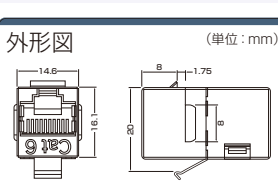

シールド付ストレートタイプのCAT5eコネクタ

- ●LANハーネスを直接挿入して中継できる商品です。
- ●穴あけしたパネルに直接取り付けが可能です。
- ●STP(シールド)タイプのため、ノイズ耐性に優れています。

仕様

コネクタ	RJ45(メス)
カテゴリ	CAT5e
形状	I型
結線	ストレート
難燃グレード	94V-0
使用温度範囲	-40℃~125℃
保管温度範囲	-40℃~125℃
定格電圧	250V
定格電流	2A
材質	ハウジング ABS
コンタクト	下処理→ニッケル、仕上げ→金メッキ
重量(g)	8

¥

型式	基準単価		スライド単価	
	1~9個	10~29個	30~49個	50~99個
NWSI-C5E-SH	¥510	¥480	¥440	¥380

Delivery
納期

1個から注文OK!

出荷日

1~20個	翌日(当日)
21個~	都度見積

当日出荷は、17時までに都度お申し付けください。

在庫品

Order
注文例

型式	NWSI-C5E-SH

パネル取付ストレートタイプ・STP・CAT6

RoHS