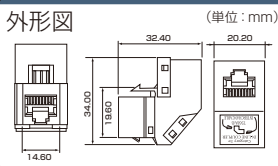

## パネル取付タイプ・STP

LANケーブル  
LANケーブル

LANケーブル  
光ケーブル

パネル取付アングルタイプ・STP・CAT5e

RoHS

NW080-88S-C5-SI-SHR

ココが特長

### シールド付アングルタイプのRJ45コネクタ

- LANケーブルを直接挿入して中継できる商品です。
- 穴あけしたパネルに直接取り付けが可能です。
- STP(シールド)タイプのため、ノイズ耐性に優れています。

仕様

コネクタ	RJ45(メス)
カテゴリ	CAT5e
形状	L型
結線	ストレート
難燃グレード	94V-0
使用温度範囲	-10~60℃
保管温度範囲	-40~68℃
定格電圧	1000V
定格電流	1.5A
材質	ハウジング ABS
コンタクト	下処理→ニッケル、仕上げ→金メッキ
重量(g)	15