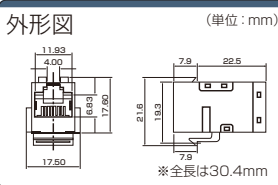

在庫品

Order  
注文例

型式	NW080-88S-C5-SI-SHR
----	---------------------

パネル取付ストレートタイプ・STP・CAT5e

RoHS

ココが特長

### シールド付ストレートタイプのCAT5eコネクタ

- LANハーネスを直接挿入して中継できる商品です。
- 穴あけしたパネルに直接取り付けが可能です。
- STP(シールド)タイプのため、ノイズ耐性に優れています。

仕様

コネクタ	RJ45(メス)
カテゴリ	CAT5e
形状	I型
結線	ストレート
難燃グレード	94V-0
使用温度範囲	-40℃~125℃
保管温度範囲	-40℃~125℃
定格電圧	250V
定格電流	2A
材質	ハウジング ABS
コンタクト	下処理→ニッケル、仕上げ→金メッキ
重量(g)	8