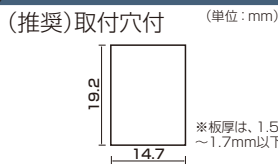

シールド付ストレートタイプのCAT5eコネクタ

- ●LANハーネスを直接挿入して中継できる商品です。
- ●穴あけしたパネルに直接取り付けが可能です。
- ●STP(シールド)タイプのため、ノイズ耐性に優れています。

仕様

コネクタ	RJ45(メス)
カテゴリ	CAT5e
形状	I型
結線	ストレート
難燃グレード	94V-0
使用温度範囲	-40℃~125℃
保管温度範囲	-40℃~125℃
定格電圧	250V
定格電流	2A
材質	ハウジング ABS
コンタクト	下処理→ニッケル、仕上げ→金メッキ
重量(g)	8

¥

型式	基準単価		スライド単価	
	1~9個	10~29個	30~49個	50~99個
NWSI-C5E-SH	¥510	¥480	¥440	¥380

Delivery
納期

1個から注文OK!

出荷日

1~20個	翌日(当日)
21個~	都度見積

当日出荷は、17時までに都度お申し付けください。

在庫品

Order
注文例

型式	NWSI-C5E-SH

パネル取付ストレートタイプ・STP・CAT6

RoHS