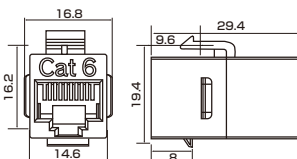

### (推奨)取付穴寸 (単位: mm)

※板厚は、1.5~1.7mm

### 仕様

コネクタ	RJ45(メス)	
結線	ストレート	
UL	94V-0	
材質	ハウジング	ABS
	コンタクト	下処理→ニッケル、仕上げ→金メッキ
使用温度範囲	-10~60℃	
保管温度範囲	-40~68℃	
定格電圧	1000V	
定格電流	1.5A	
重量(g)	5	

Order  
注文例

型式

NW080-88S-C6R

型式	基準単価		スライド単価	
	1~29個	30~69個	70~99個	100~199個
NW080-88S-C6R	¥1,310	¥1,110	¥610	¥510

### 外形図

(単位: mm)

### (推奨)取付穴寸 (単位: mm)

※板厚は、1.5~1.7mm

LANアングル  
ケーブル

自由長  
LANケーブル

耐環境自由長  
LANケーブル

固定長  
LANケーブル

バルケーブル

RJ45  
モジュラプラグ・  
ブーツ