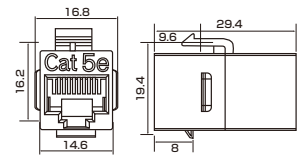

### 仕様

コネクタ	RJ45(メス)	
結線	ストレート	
UL	94V-0	
材質	ハウジング	ABS
	コンタクト	下処理→ニッケル、仕上げ→金メッキ
使用温度範囲	-10~60℃	
保管温度範囲	-40~68℃	
定格電圧	1000V	
定格電流	1.5A	
重量(g)	9	

Order  
注文例

型式

NW080-88S-C5R

1パック 10個入 1パック 50個入

型式	パック入数	基準単価
NW080-88S-C5R	1個	1~9個 ¥1,110
NW080-88S-C5RP10	10個	¥5,000
NW080-88S-C5RP50	50個	¥23,000

### 外形図

(単位: mm)

### (推奨)取付穴寸 (単位: mm)

※板厚は、1.5~1.7mm

### 仕様

コネクタ	RJ45(メス)	
結線	ストレート	
UL	94V-0	
材質	ハウジング	ABS
	コンタクト	下処理→ニッケル、仕上げ→金メッキ
使用温度範囲	-10~60℃	
保管温度範囲	-40~68℃	
定格電圧	1000V	
定格電流	1.5A	
重量(g)	5	

Order  
注文例

型式

NW080-88S-C6R

型式	基準単価		スライド単価	
	1~29個	30~69個	70~99個	100~199個
NW080-88S-C6R	¥1,310	¥1,110	¥610	¥510