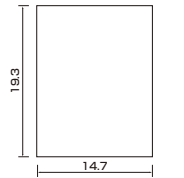

### 外形図

(単位: mm)

### (推奨)取付穴寸 (単位: mm)

※板厚は、1.5~1.7mm