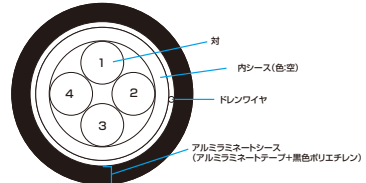

NWEM-TKL5E805X4P

LANアングル
ケーブル

自由長
LANケーブル

耐環境自由長
LANケーブル

固定長
LANケーブル

バルクケーブル

RJ45
モジュラプラグ・
ブーツ

RJ11
ケーブル

RJ45
モジュラジャック

RJ45
スナッピン
モジュール

FA用
防塵・防水
LAN部品

LAN
アクセサリ

技術資料