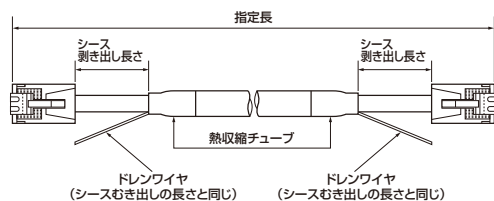

CAT5e UTP (単線・屋外用)

自由長

RoHS

CAT5e ツイストペア 1000BASE-T 耐水 屋外配線

ココが
特長

外圧、耐水性に優れた屋外用ケーブル!

- 全長が1mごとに指定できます。
- シース部にラミネートシースを施したので外圧に強く、耐久性に優れています。
- アースGND用の「ドレンワイヤ」がラップシースむき出し長と同じのため、作業性が優れています。
- 耐候性があり、紫外線を受けても影響がありません。

・外観および仕様は、予告なく変更することがあります。
 ・FLUKE測定基準については[2702ページ](#)をご参照ください。

出荷日

1~10個	2日目
11個~	都度見積

非在庫品

型式	指定長(m)	シースむき出しの長さ
NWOUT-888SA	20	0.2

型式	指定長(m)	シースむき出し長さ(m)	基準単価	
			基本単価	ケーブル単価/m
NWOUT-888SA	15~100 1m毎に 指定可能	0.2~5 0.1m毎に 指定可能	¥1,570	¥210

外形図

○ストレート結線

CN1	CN2
1	1 白/橙
2	2 橙
3	3 白/緑
4	4 青
5	5 白/青
6	6 緑
7	7 白/茶
8	8 茶

公差

最長	最短
指定長の110%	指定長と同じ

構造図

仕様

規格	IEEE802.3ab (1000BASE-Tまで対応)
導体	単線
外径	9.5mm
導体サイズ	AWG24 (0.5mm)
ケーブル型式	NWTKLAN5ELAP
ドレンワイヤ	φ0.5スズメッキ軟銅線
シース材質	ラミネートシース
最小曲げ半径	ケーブル直径×5倍
重量	約80g/m (コネクタ部除く)
結線タイプ	ストレート
使用温度範囲	-20~+60°C
保管温度範囲	-20~+60°C