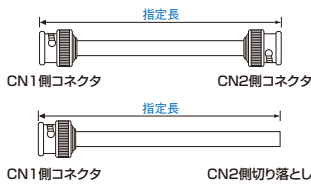

**部材級自由組合せハーネス**

自由長

RoHS

圧着 信号用

**ココが特長** **部材費同等価格の自由組み合わせハーネス!**  
 ●BNC・SMA・SMBコネクタの各種形状を自由に組み合わせられます。  
 ●長さを0.1m単位で指定いただけます。

**!** 片側切落しの場合と両端コネクタ付きの場合の基本単価が異なりますので、ご注意ください。

本数条件	出荷日
1~10本	2日目
11~50本	5日目
51本~	都度見積

ストークA 翌日出荷 ¥600/本  
 5本まで  
 翌日出荷品(Aストーク)は、注文時にAストーク希望とお申し付けください。  
**非在庫品**

Order 注文例

部材級	①CN1側コネクタ	②ケーブルタイプ	③CN2側コネクタ(注)	④指定長(m)
BK	BNCP50	1.5D2V	SMBP	3.5

(注)CN2側不要(片側切落し)の場合は、③を詰めて記入ください。

お値引き	
1~49本	基準単価
50~74本	5%
75~99本	10%
100本~	18%

**選定ガイド**  
 CN1側/CN2側/指定長の考え方

■コネクタ形状表

BNC(バヨネット式コネクタ)			
BNCP50	BNCLP	BNCJ	BNCPJ
50Ω	50Ω	50Ω	50Ω
ストレートプラグ	L型プラグ	ストレートジャック	パネルジャック

SMB(ワンタッチ式コネクタ)		SMA(ネジコミ式コネクタ)	
SMBP	SMBLP	SMAP	SMALP
50Ω	50Ω	50Ω	50Ω
ストレートプラグ	LP(L型プラグ)	ストレートプラグ	L型プラグ