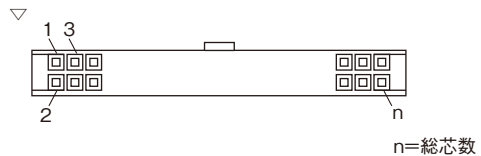

(注)形状仕様タイプ・PP・PS・PY・PTではオスコネクタが製造されておらず6芯、14芯の設定はありません。
50W・60W・64Wは極性ガイドキーが左右各1つ(計2つ)タイプです。その他は中央1つ(計1つ)タイプです。

コネクタ配列表

ご注意

こちらの商品は、右記のコンタクト配列表に基づいて結線しております。使用される機器メーカーによりコンタクト配列の考え方が異なる場合がありますのでご注意ください。

ソケット(メス)コネクタを結合面より見た図です。

コネクタ
ハーネス

八角型
ハーネス

Dsub
コネクタハーネス

MILソケット
コネクタハーネス

FCN
コネクタハーネス

コネクタ変換・分岐
ハーネス

セントロニクス
コネクタハーネス

IEEE1284
ハーフピッチ
コネクタハーネス

MR
コネクタハーネス

PCR
ハーフピッチ
コネクタハーネス

PCS
ハーフピッチ
コネクタハーネス

HDRA・HOR
コネクタハーネス

DX31
ハーフピッチ
コネクタハーネス

8840
ハーフピッチ
コネクタハーネス

Hand防水
コネクタハーネス