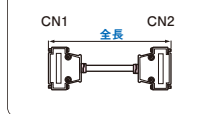

外形イメージ図

結線図

型式	NO.	全長	基準単価
MRS232-09M-09M (オス・オス・インチネジ) MRS232-09M-09F (オス・メス・インチネジ) MRS232-09F-09F (メス・メス・インチネジ)	1 1m	¥290	
	2 2m	¥320	
	3 3m	¥400	
	5 5m	¥490	
	延長用 MRS232-09M4N-09F (オス・メス・インチネジ オス側延長用ロックナット付)	1 1m	¥290
2 2m	¥350		
3 3m	¥440		
5 5m	¥540		
UL材タイプ MRS232UL-09M-09M (オス・オス・インチネジ) MRS232UL-09M-09F (オス・メス・インチネジ) MRS232UL-09F-09F (メス・メス・インチネジ)	2 2m	¥620	
	3 3m	¥790	
	5 5m	¥950	