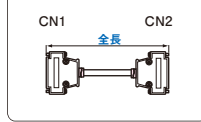

1~19本	基準単価
20~34本	3%
35~49本	5%
50本~	9%

Order
注文例

型式	No.
C06N-09MS-09MS	ES05

外形イメージ図

結線図

型式	NO.	全長	基準単価
C06N-09MS-09MS (オス・オス・インチネジ) C06N-09MS-09FS (オス・メス・インチネジ) C06N-09FS-09FS (メス・メス・インチネジ)	1重シールドケーブル NA2464 紺色 海外製コネクタ使用品	ES05 0.5m	¥2,367
	ES10 1m	¥2,475	
	ES15 1.5m	¥2,538	
	ES30 3m	¥2,871	
	ES50 5m	¥3,267	
	2重シールドケーブル NA2935-WS 紺色 日本製マシンコンタクト コネクタ使用品	WS15 1.5m	¥3,564
	WS30 3m	¥4,194	
	WS50 5m	¥5,067	
	WS70 7m	¥5,976	
	WSA1 10m	¥7,290	
WSA5 15m	¥9,540		