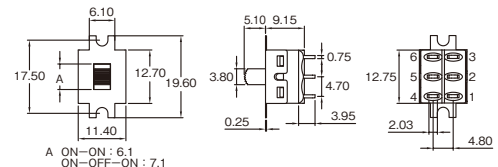

MSL-512522*