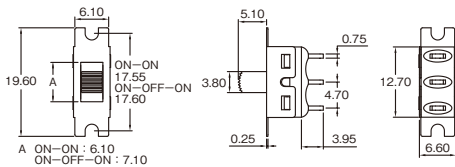

MSL-512512*L

外形図・取付穴寸法図

MSL-512512*