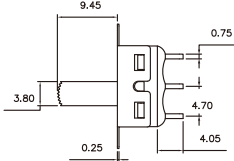

1パック 10個入

型式	機能動作	回路	機能動作および接触端子番号			取得規格		端子	標準単価		
			左	中央	右	UL	CSA		1~2 パック	3~5 パック	6~9 パック
MSL-5125122-10P	ON-ON	単極双投	ON 2-1	-	ON 2-3	●	●	ハンダ	¥1,500	¥1,350	¥1,200
MSL-5125122L-10P	ON-ON					●	●		¥1,750	¥1,550	¥1,400
MSL-5125123-10P	ON-OFF-ON					●	●		¥1,600	¥1,440	¥1,280
MSL-5125123L-10P	ON-OFF-ON					●	●		¥1,900	¥1,700	¥1,500
MSL-5125222-10P	ON-ON	2極双投	ON 2-1 5-4	-	ON 2-3 5-6	●	●	ハンダ	¥2,000	¥1,800	¥1,600
MSL-5125222L-10P	ON-ON					●	●		¥2,250	¥2,000	¥1,850
MSL-5125223-10P	ON-OFF-ON					●	●		¥2,100	¥1,890	¥1,680
MSL-5125223L-10P	ON-OFF-ON					●	●		¥2,400	¥2,100	¥1,900

詳細仕様

定格使用電圧	使用電流	使用温度範囲	接触抵抗 DC2-4V	絶縁抵抗	耐電圧 1分間	電氣的耐久性 (万回以上)	質量 約g
DC28V	5A	-30~ +85°C	10mΩ max	1GΩ以上	1500V	5	2~3
AC125V							
AC250V	2A						

外形図・取付穴寸法図

MSL-512512*

MSL-512522*

MSL-512512*L

MSL-512522*L