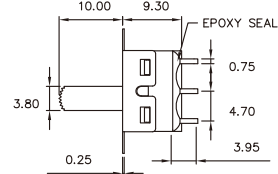

MSL-512522*L