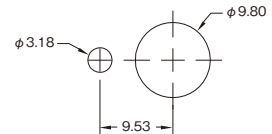

パネルカット寸法

セレクション
ガイド

非常停止

押しボタン

セレクタ

表示灯

トグル

ロッカ