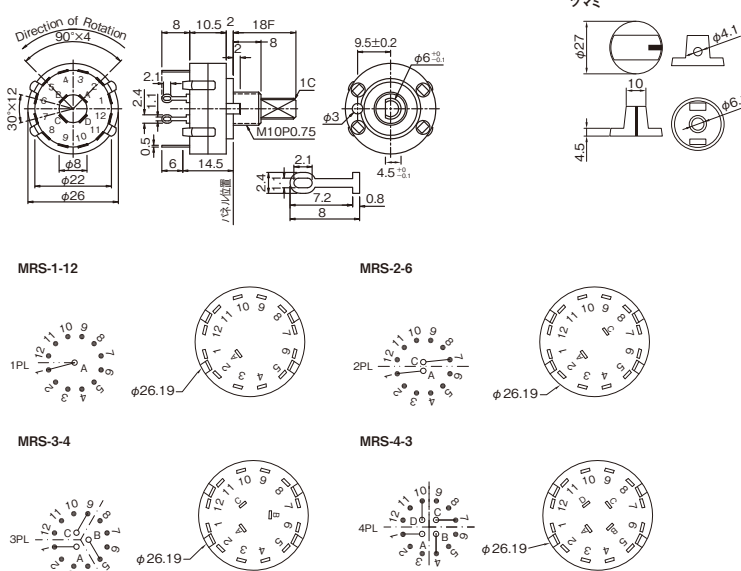

スイッチ

Order
注文例

型式

MRS-1-12

型式	回路	端子	パラチャージ	基準単価	スライド単価
			1~2個	3~9個	10~19個
MRS-1-12	1回路12接点	ハンダ	+¥200/個	¥330	¥300
MRS-2-6	2回路6接点			¥330	¥300
MRS-3-4	3回路4接点			¥330	¥300
MRS-4-3	4回路3接点			¥330	¥300

■部 1~2個のご注文は基準単価+パラチャージを申し受けます。

パネルカット寸法

セレクション
ガイド

非常停止

押しボタン

セレクタ

表示灯

トグル

ロッカ