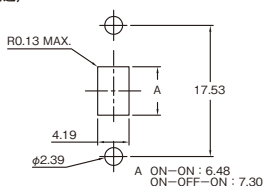

パネルカット寸法(共通)