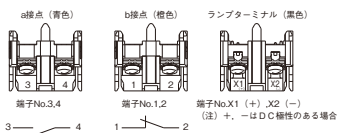

型式	色	形状	操作部	動作機能	接点		保護構造	取得規格					端子	パラチャージ	標準単価	スライド単価	在庫
					構成	構造		UL	CSA	TUV	CE	CCC					
PL3CPM10	R	丸突起 丸ガード	φ24	モメンタリ	1a	分離	IP65防油	●	●	●	●	●	M3.5 ねじ 端子	+¥530/個	¥1,080	¥1,053	●
PL3CPM11	G				1a1b			●	●	●	●	●			¥1,303	¥1,269	●
PL3CPA10	W				1a			●	●	●	●	●			¥1,642	¥1,600	-
PL3CPA11	乳白				1a1b			●	●	●	●	●			¥1,864	¥1,816	-
PL3CGM10	Y				1a			●	●	●	●	●			¥1,400	¥1,364	●
PL3CGM11	黄	1a1b	●	●	●	●	●	¥1,622	¥1,581	●							
PL3PL01	-	キノコ	φ40	フッシュロック ターンリセット	1b	●	●	●	●	●	¥1,853	¥1,805	●				
PL3PL02	2b				●	●	●	●	●	¥2,075	¥2,022	●					
PL3PL11	1a1b				●	●	●	●	●	¥2,075	¥2,022	●					

取り付け順序について

外形図

PL3C*M1*

※弊社での販売は1.2接点品のみです。

PL3PL**

※弊社での販売は1.2接点品のみです。

端子配列

ねじ端子結線の取付φ22,30
照光式押しボタン

取付穴加工図

商品の特徴

■前縮め構造

締付ナット前面取付方式により文字銘板などの追加・交換作業が容易となります。

■2方向配線で作業効率をアップ

端子部は2方向からの配線が可能で、渡り配線や狭いスペースでの配線に最適です。また、角ワッシャの使用により、単線での配線にも適しています。

各ユニットを配色しているため、視覚的な配線チェックが可能です。

- セレクションガイド
- 非常停止
- 押しボタン
- セレクト
- 表示灯
- トグル
- ロッカ
- スライドロータリー
- 技術資料
- プザー
- プザー外形図
- フットスイッチ
- インターロックプラグ