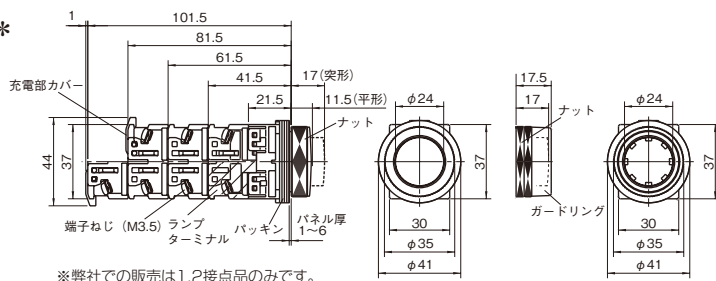

型式	色	形状	操作部	動作機能	接点		保護構造	取得規格					端子	パラチャージ	標準単価	スライド単価	在庫
					構成	構造		UL	CSA	TUV	CE	CCC					
PL3CPM10	R	丸突起 丸ガード	φ24	モメンタリ	1a	分離	IP65防油	●	●	●	●	●	M3.5 ねじ 端子	+¥530/個	¥1,080	¥1,053	●
PL3CPM11	G				1a1b			●	●	●	●	●			¥1,303	¥1,269	●
PL3CPA10	W				1a			●	●	●	●	●			¥1,642	¥1,600	-
PL3CPA11	乳白				1a1b			●	●	●	●	●			¥1,864	¥1,816	-
PL3CGM10	Y				1a			●	●	●	●	●			¥1,400	¥1,364	●
PL3CGM11	黄	1a1b	●	●	●	●	●	¥1,622	¥1,581	●							
PL3PL01	-	キノコ	φ40	フッシュロック ターンリセット	1b	●	●	●	●	●	¥1,853	¥1,805	●				
PL3PL02	2b				●	●	●	●	●	¥2,075	¥2,022	●					
PL3PL11	1a1b				●	●	●	●	●	¥2,075	¥2,022	●					

部 1~2個のご注文は標準単価+パラチャージを申し受けます。
 【計算例】 PL3CPM10-R を2個ご注文の場合
 (標準単価1,080円+パラチャージ530円)×2個=3,220円
 パラチャージに関しては [P0101](#)ページ

詳細仕様

定格絶縁電圧 (Ui)	定格通電電流 (Ith)	定格使用電圧 (Ue)	定格使用電流		LED定格 AC/DC 24V	使用温度範囲 °C	絶縁抵抗 DC500V メガ	耐電圧 AC 1分間 V		耐久性(万回以上)				質量約g
			交流	直流				充電部 アース間	異極 充電部間	機械的			電氣的	
			コイル負荷 (AC-15)	コイル負荷 (DC-13)						モメンタリ	オルタネイト	フッシュロック		
AC DC 250V	10A	24V	6A	4A	12mA (AC) 11mA (DC)	-20 ~ +50	100 MΩ 以上	2000	2000	500	100	10	50	57 ~ 66
		120V	6A	-										
		125V	-	1.3A										
		240V	6A	-										
		250V	-	0.45A										

取り付け順序について

外形図

PL3C*M1*

※弊社での販売は1.2接点品のみです。

PL3PL**

※弊社での販売は1.2接点品のみです。

端子配列

ねじ端子結線の取付φ22,30
照光式押しボタン

取付穴加工図

商品の特徴

■前縮め構造

締付ナット前面取付方式により文字銘板などの追加・交換作業が容易となります。

■2方向配線で作業効率をアップ

端子部は2方向からの配線が可能で、渡り配線や狭いスペースでの配線に最適です。また、角ワッシャの使用により、単線での配線にも適しています。

各ユニットを配色しているため、視覚的な配線チェックが可能です。

- セレクションガイド
- 非常停止
- 押しボタン
- セレクト
- 表示灯
- トグル
- ロッカ
- スライドロータリー
- 技術資料
- プザー
- プザー外形図
- フットスイッチ
- インターロックプラグ