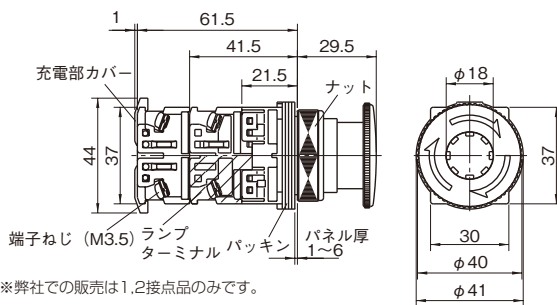

型式	色	形状	操作部	動作機能	接点		保護構造	取得規格					端子	パラチャージ	標準単価	スライド単価	在庫
					構成	構造		UL	CSA	TUV	CE	CCC					
PL3CPM10	R	丸突起 丸ガード	φ24	モメンタリ	1a	分離	IP65防油	●	●	●	●	●	M3.5 ねじ 端子	+¥530/個	¥1,080	¥1,053	●
PL3CPM11	G				1a1b			●	●	●	●	●			¥1,303	¥1,269	●
PL3CPA10	W				1a			●	●	●	●	●			¥1,642	¥1,600	-
PL3CPA11	乳白				1a1b			●	●	●	●	●			¥1,864	¥1,816	-
PL3CGM10	Y				1a			●	●	●	●	●			¥1,400	¥1,364	●
PL3CGM11	黄	1a1b	●	●	●	●	●	¥1,622	¥1,581	●							
PL3PL01	-	キノコ	φ40	フッシュロック ターンリセット	1b	●	●	●	●	●	¥1,853	¥1,805	●				
PL3PL02	2b				●	●	●	●	●	¥2,075	¥2,022	●					
PL3PL11	1a1b				●	●	●	●	●	¥2,075	¥2,022	●					

取り付け順序について

外形図

PL3C*M1*

※弊社での販売は1.2接点品のみです。

PL3PL**

※弊社での販売は1.2接点品のみです。

端子配列

ねじ端子結線の取付φ22,30
照光式押しボタン

取付穴加工図

商品の特徴

■前縮め構造

締付ナット前面取付方式により文字銘板などの追加・交換作業が容易となります。

■2方向配線で作業効率をアップ

端子部は2方向からの配線が可能で、渡り配線や狭いスペースでの配線に最適です。また、角ワッシャの使用により、単線での配線にも適しています。

各ユニットを配色しているため、視覚的な配線チェックが可能です。

- セレクションガイド
- 非常停止
- 押しボタン
- セレクト
- 表示灯
- トグル
- ロッカ
- スライドロータリー
- 技術資料
- プザー
- プザー外形図
- フットスイッチ
- インターロックプラグ