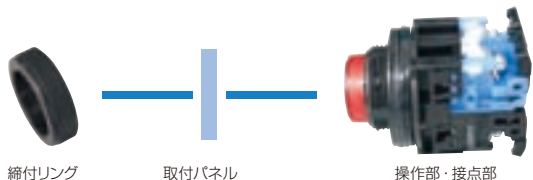

取り付け順序について

外形図

PL3C*M1*

※弊社での販売は1.2接点品のみです。

PL3PL**

※弊社での販売は1.2接点品のみです。

端子配列

ねじ端子結線の取付φ22,30
照光式押しボタン

取付穴加工図

商品の特徴

■前縮め構造

締付ナット前面取付方式により文字銘板などの追加・交換作業が容易となります。

■2方向配線で作業効率をアップ

端子部は2方向からの配線が可能で、渡り配線や狭いスペースでの配線に最適です。また、角ワッシャの使用により、単線での配線にも適しています。

各ユニットを配色しているため、視覚的な配線チェックが可能です。

- セレクションガイド
- 非常停止
- 押しボタン
- セレクト
- 表示灯
- トグル
- ロッカ
- スライドロータリー
- 技術資料
- プザー
- プザー外形図
- フットスイッチ
- インターロックプラグ