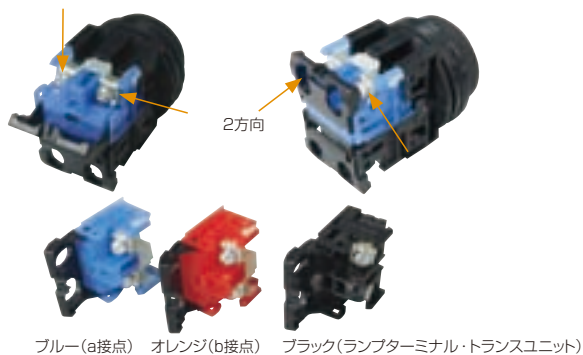

取り付け順序について

外形図

PL3C*M1*

※弊社での販売は1.2接点品のみです。

PL3PL**

※弊社での販売は1.2接点品のみです。

端子配列

ねじ端子結線の取付φ22,30
照光式押しボタン

取付穴加工図

商品の特徴

■前縮め構造

締付ナット前面取付方式により文字銘板などの追加・交換作業が容易となります。

■2方向配線で作業効率をアップ

端子部は2方向からの配線が可能で、渡り配線や狭いスペースでの配線に最適です。また、角ワッシャの使用により、単線での配線にも適しています。

各ユニットを配色しているため、視覚的な配線チェックが可能です。

- セレクションガイド
- 非常停止
- 押しボタン
- セレクト
- 表示灯
- トグル
- ロッカ
- スライドロータリー
- 技術資料
- プザー
- プザー外形図
- フットスイッチ
- インターロックプラグ