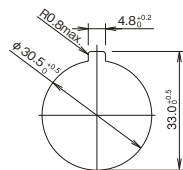

取り付け順序について

外形図

PL3C*M1*

※弊社での販売は1.2接点品のみです。

PL3PL**

※弊社での販売は1.2接点品のみです。

端子配列

ねじ端子結線の取付φ22,30
照光式押しボタン

取付穴加工図

商品の特徴

■前縮め構造

締付ナット前面取付方式により文字銘板などの追加・交換作業が容易となります。

■2方向配線で作業効率をアップ

端子部は2方向からの配線が可能で、渡り配線や狭いスペースでの配線に最適です。また、角ワッシャの使用により、単線での配線にも適しています。

各ユニットを配色しているため、視覚的な配線チェックが可能です。

- セレクションガイド
- 非常停止
- 押しボタン
- セレクト
- 表示灯
- トグル
- ロッカ
- スライドロータリー
- 技術資料
- プザー
- プザー外形図
- フットスイッチ
- インターロックプラグ