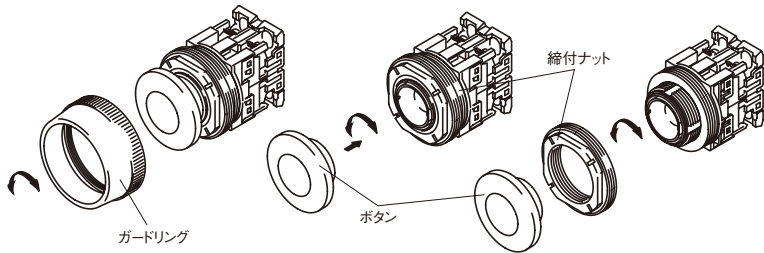

取り付け順序について