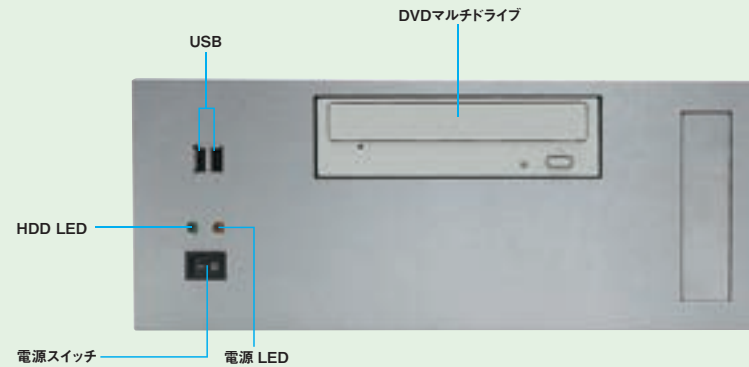

付属品

①	マザーボードマニュアル&ドライバディスク	1枚	④	マウント用L字型ブラケット	2本
②	2ポートシリアルケーブル(200mm)	1本	⑤	AC電源ケーブル(1.7m)	1本
③	1ポートシリアルケーブル(200mm)	1本	⑥	OSリカバリディスク	1枚

※BBC-SL8000C23G-MLT, には、⑥番は付属しません。