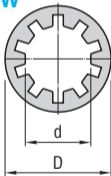

P.1696 < 材質 >

HUZWの材質はSUS304と
なります。

HUZW

M 材質 SUS304