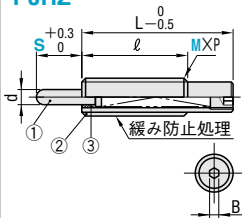

P901 (RoHS)

下記商品はRoHS対応品です

■斜面用タイプ

RoHS

<訂正用>

RoHS

PJHZ

- ① **M** 材質 S45C
- ② **H** 硬度 50HRC~浸炭焼入
- ③ **M** 材質 S45C
- ④ 特殊ブシュ