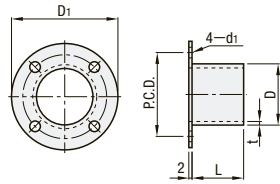

■アルミダクトホース用
—取付フランジ—

RoHS

Type	M材質	S表面処理
HOAFM	SS400	アクリル焼付け塗装
HOAFS	SUS304	—

■アルミダクトホース用
—パネルマウント—

RoHS

Type	M材質	S表面処理
HOBUM	SS400	アクリル焼付け塗装
HOBUS	SUS304	—

■アルミダクトホース用
—エルボ—

RoHS

Type	M材質	S表面処理
HOAEM	SS400	アクリル焼付け塗装
HOAEE	SUS304	—

■アルミダクトホース用
—45°レデューサー—

RoHS

Type	M材質	S表面処理
HOAFEM	SS400	アクリル焼付け塗装
HOAFE	SUS304	—

■アルミダクトホース用
—レデューサー—

RoHS

Type	M材質	S表面処理
フランジなし フランジ付		
HOARM HOAREM	SS400	アクリル焼付け塗装
HOAR HOAFR	SUS304	—

■アルミダクトホース用
—Y型—

RoHS

Type	M材質	S表面処理
フランジなし フランジ付		
HOAYM HOAYFM	SS400	アクリル焼付け塗装
HOAY HOAYF	SUS304	—

<訂正用>

Type	M材質	S表面処理
フランジなし フランジ付		
HOARM HOARFM	SS400	アクリル焼付け塗装
HOAR HOAFR	SUS304	—