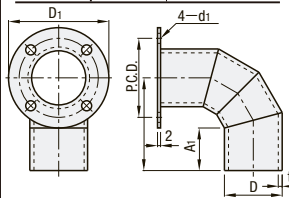

Type	M材質	S表面処理
HOAEM	SS400	アクリル焼付け塗装
HOAEE	SUS304	—

■アルミダクトホース用
—45°レデューサー—

RoHS

Type	M材質	S表面処理
HOAFEM	SS400	アクリル焼付け塗装
HOAFE	SUS304	—

■アルミダクトホース用
—レデューサー—

RoHS

Type	M材質	S表面処理
フランジなし フランジ付		
HOARM HOAREM	SS400	アクリル焼付け塗装
HOAR HOAFR	SUS304	—