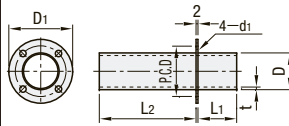

■アルミダクトホース用
—取付フランジ—

RoHS

Type	M材質	S表面処理
HOAFM	SS400	アクリル焼付け塗装
HOAFS	SUS304	—

■アルミダクトホース用
—パネルマウント—

RoHS

Type	M材質	S表面処理
HOBUM	SS400	アクリル焼付け塗装
HOBUS	SUS304	—

■アルミダクトホース用
—エルボ—

RoHS

Type	M材質	S表面処理
HOAEM	SS400	アクリル焼付け塗装
HOAEE	SUS304	—

■アルミダクトホース用
—45°レデューサー—

RoHS

Type	M材質	S表面処理
HOAFEM	SS400	アクリル焼付け塗装
HOAFE	SUS304	—

■アルミダクトホース用
—レデューサー—

RoHS

Type	M材質	S表面処理
フランジなし フランジ付		
HOARM HOAREM	SS400	アクリル焼付け塗装
HOAR HOAFR	SUS304	—

■アルミダクトホース用
—Y型—

RoHS

Type	M材質	S表面処理
フランジなし フランジ付		
HOAYM HOAYFM	SS400	アクリル焼付け塗装
HOAY HOAYF	SUS304	—

<訂正用>

Type	M材質	S表面処理
フランジなし フランジ付		
HOARM HOARFM	SS400	アクリル焼付け塗装
HOAR HOAFR	SUS304	—