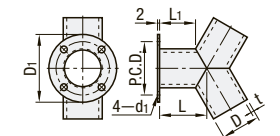

<訂正用>

Type	M材質	S表面処理
フランジなし フランジ付		
HOARM HOARFM	SS400	アクリル焼付け塗装
HOAR HOAFR	SUS304	—