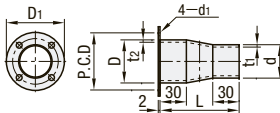

Type	M材質	S表面処理
HOAEM	SS400	アクリル焼付け塗装
HOAEE	SUS304	—

■アルミダクトホース用
—45°レデューサー—

RoHS

Type	M材質	S表面処理
HOAFEM	SS400	アクリル焼付け塗装
HOAFE	SUS304	—

■アルミダクトホース用
—レデューサー—

RoHS

Type	M材質	S表面処理
フランジなし フランジ付		
HOARM HOAREM	SS400	アクリル焼付け塗装
HOAR HOAFR	SUS304	—