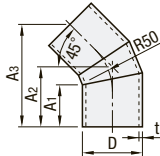

Type	M材質	S表面処理
HOAEM	SS400	アクリル焼付け塗装
HOAEE	SUS304	—

■アルミダクトホース用
—45°レデューサー—

RoHS

Type	M材質	S表面処理
HOAFEM	SS400	アクリル焼付け塗装
HOAFE	SUS304	—

■アルミダクトホース用
—レデューサー—

RoHS

Type	M材質	S表面処理
フランジなし フランジ付		
HOARM HOAREM	SS400	アクリル焼付け塗装
HOAR HOAFR	SUS304	—